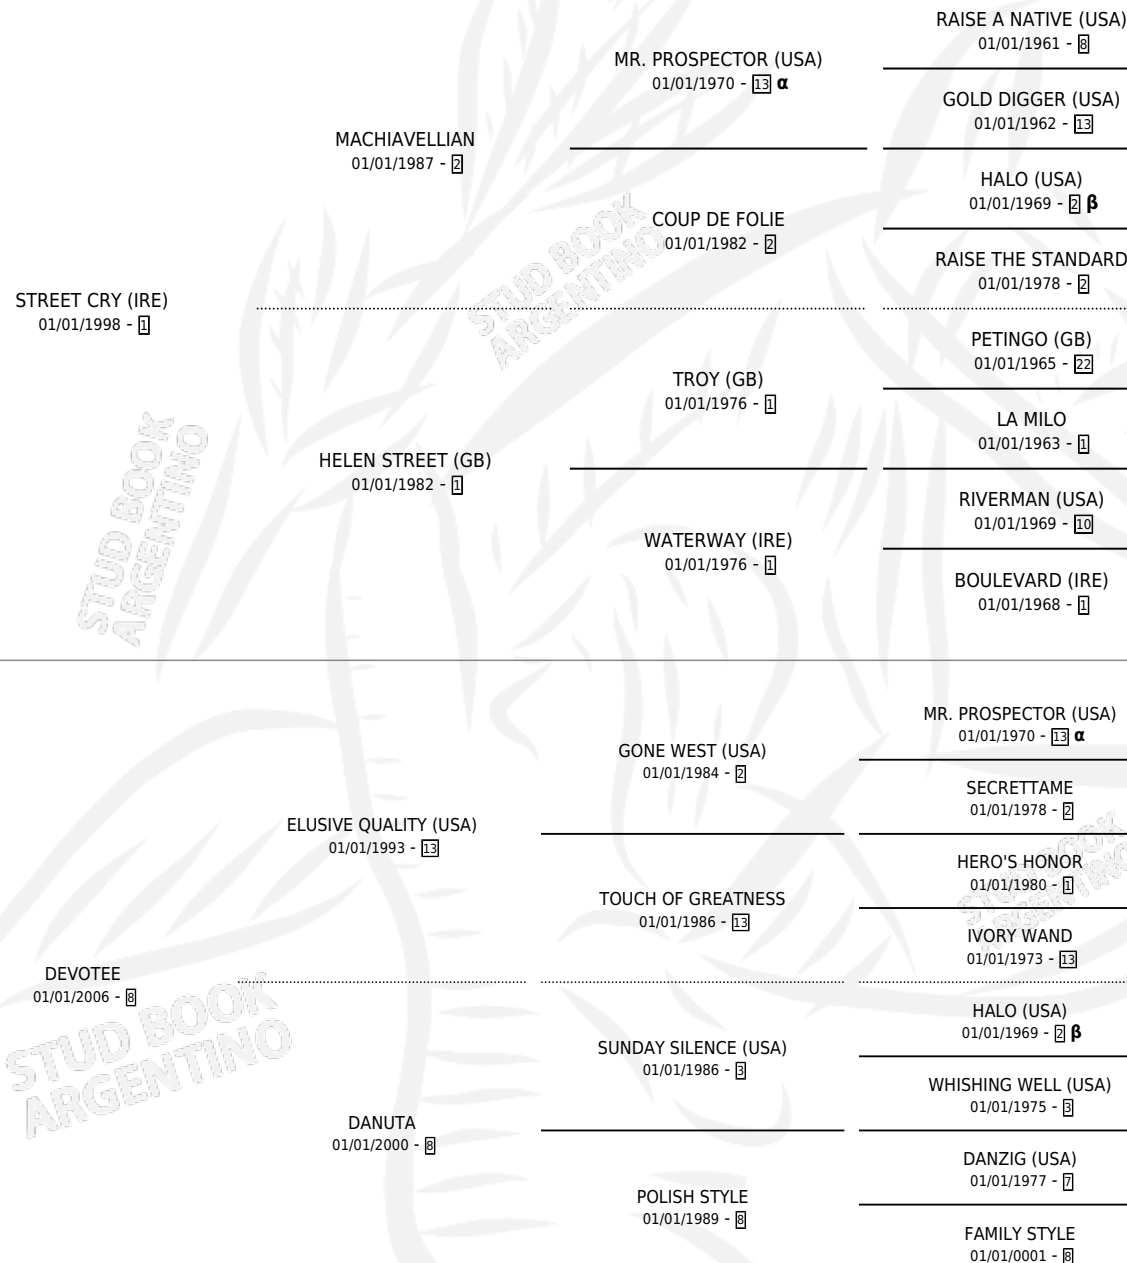

BALLYLEE (USA)

por **STREET CRY (IRE)** y **DEVOTEE** por **ELUSIVE QUALITY (USA)**

Estados Unidos · Hembra · Alazan · SP · 11/03/2011
Familia 8-c · Volumen web

ESTADO

TIPIFICACIÓN SANGUÍNEA	X
TIPIFICACIÓN POR ADN	✓
PASAPORTE	✓
IDENTIFICACIÓN POR MICROCHIP	✓
REPRODUCTOR	✓

Lugar de nacimiento: Estados Unidos

Criador: Extranjero

~

HIJOS

	MACHOS	HEMBRAS
7 NACIERON	2	5
4 CORRIERON	1	3
3 GANARON	1	2
1 GANADORES CL	1 GANADORES GR	0 GANADORES G1

PEDIGREE

INBREEDING : **α,β**

EXPORTACIÓN / IMPORTACIÓN

FECHA	MOVIMIENTO	PAÍS
11/04/2016	IMPORTADO	ESTADOS UNIDOS

SERVICIOS

Servicios **11** / Nacimientos **7** / Efectividad **63.64%**

PADRILLO	PRODUCTO	CRIADOR	1ER SERVICIO	ÚLTIMO SERVICIO
CAPENSIS (USA)	∅		20/09/2025	20/09/2025
CAPENSIS (USA)	BRAMIDO CAP (M T, 25/08/2025)	LA LEYENDA DE ARECO	05/09/2024	05/09/2024
SOVEREIGN (IRE)	BONAFILA (H A, 26/07/2024)	LA LEYENDA DE ARECO	16/08/2023	16/08/2023
CIMA DE TRIOMPHE (IRE)	∅		21/09/2022	21/09/2022
STORM EMBRUJADO	BACHATA QUEEN (H Z, 28/08/2022)	LA LEYENDA DE ARECO	27/09/2021	27/09/2021
SEÑOR CANDY (USA)	∅		21/10/2020	21/10/2020
CIMA DE TRIOMPHE (IRE)	BRIG (H T, 26/09/2020)	LA LEYENDA DE ARECO	06/09/2019	27/10/2019
CATCHER IN THE RYE (IRE)	BASEL (H Z, 02/08/2019)	LA LEYENDA DE ARECO	31/08/2018	31/08/2018
HOLY BOSS (USA)	BALLY BOSS (H A, 27/07/2018)	LA LEYENDA DE ARECO	12/08/2017	12/08/2017
STORM EMBRUJADO	∅		19/11/2016	19/11/2016
ALPHA (USA)	BOUTROS (M Z, 02/04/2016)	LA LEYENDA DE ARECO	03/05/2015	03/05/2015