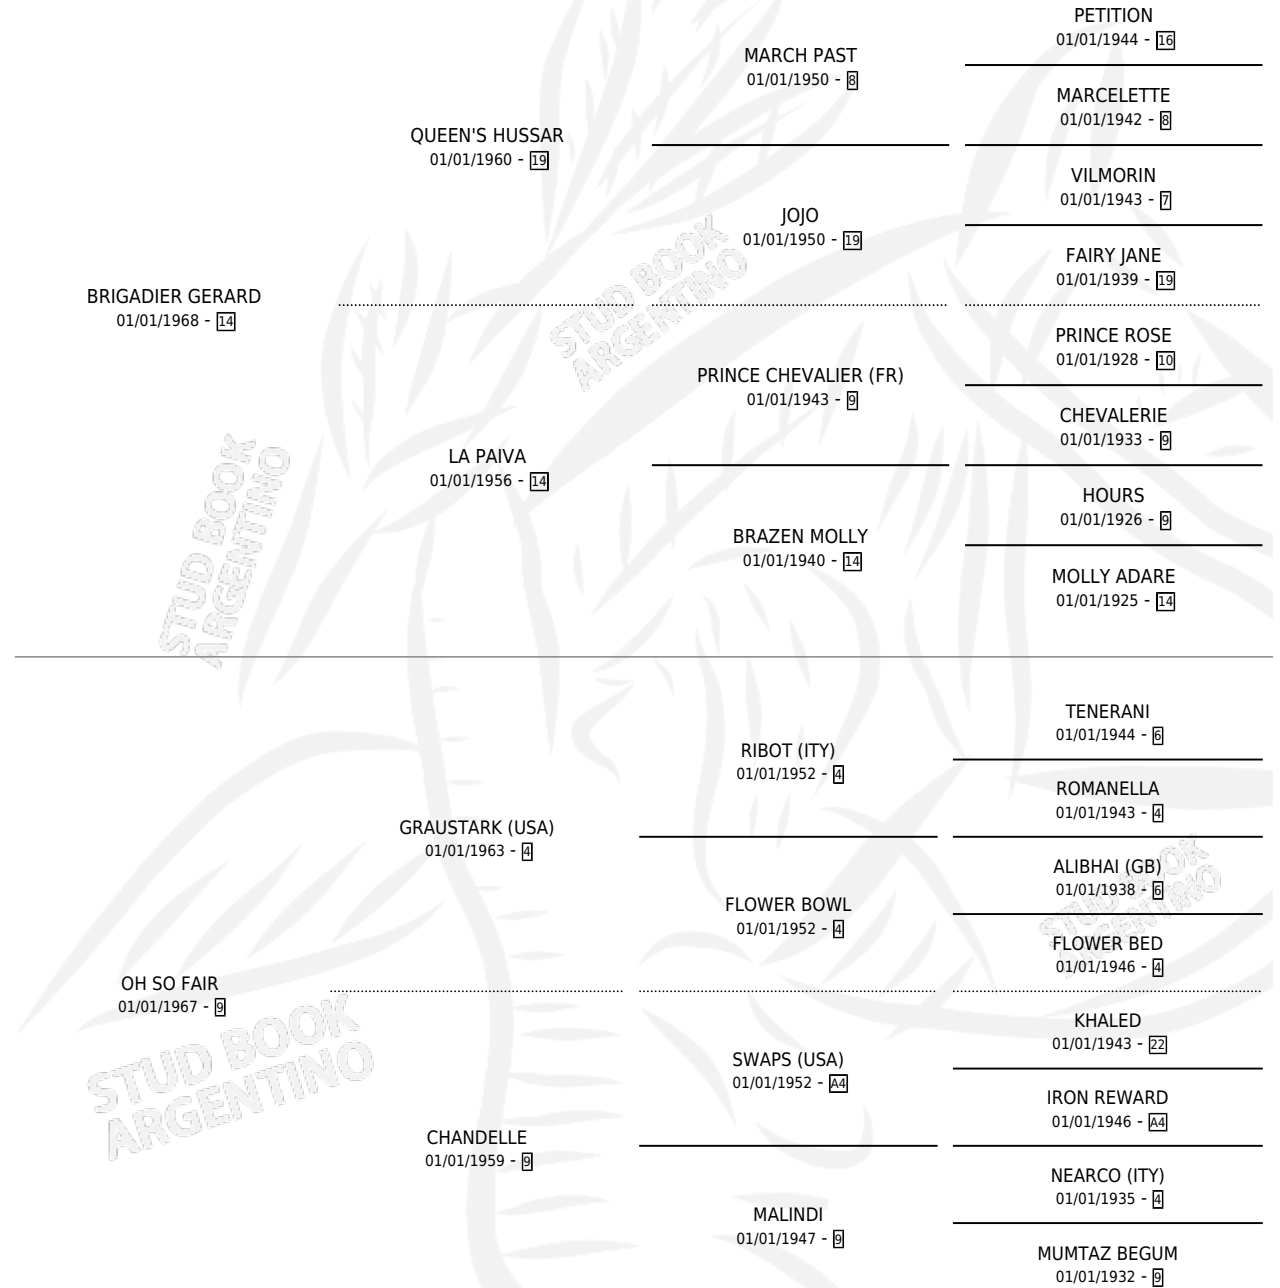

ETIENNE GERARD (GB)

por **BRIGADIER GERARD** y **OH SO FAIR** por **GRAUSTARK (USA)**

Gran Bretaña · Macho · Alazan Tostado · SP ·
01/01/1974
Familia 9-c · Volumen web

ESTADO

TIPIFICACIÓN SANGUÍNEA	X
TIPIFICACIÓN POR ADN	X
PASAPORTE	X
IDENTIFICACIÓN POR MICROCHIP	X
REPRODUCTOR	✓

Lugar de nacimiento: Gran Bretaña

Criador: Extranjero

~

HIJOS

	MACHOS	HEMBRAS
101 NACIERON	49	51
46 CORRIERON	32	13
44 GANARON	31	12

3 GANADORES **CL**   **2** GANADORES **GR**   **1** GANADORES **G1**

PEDIGREE