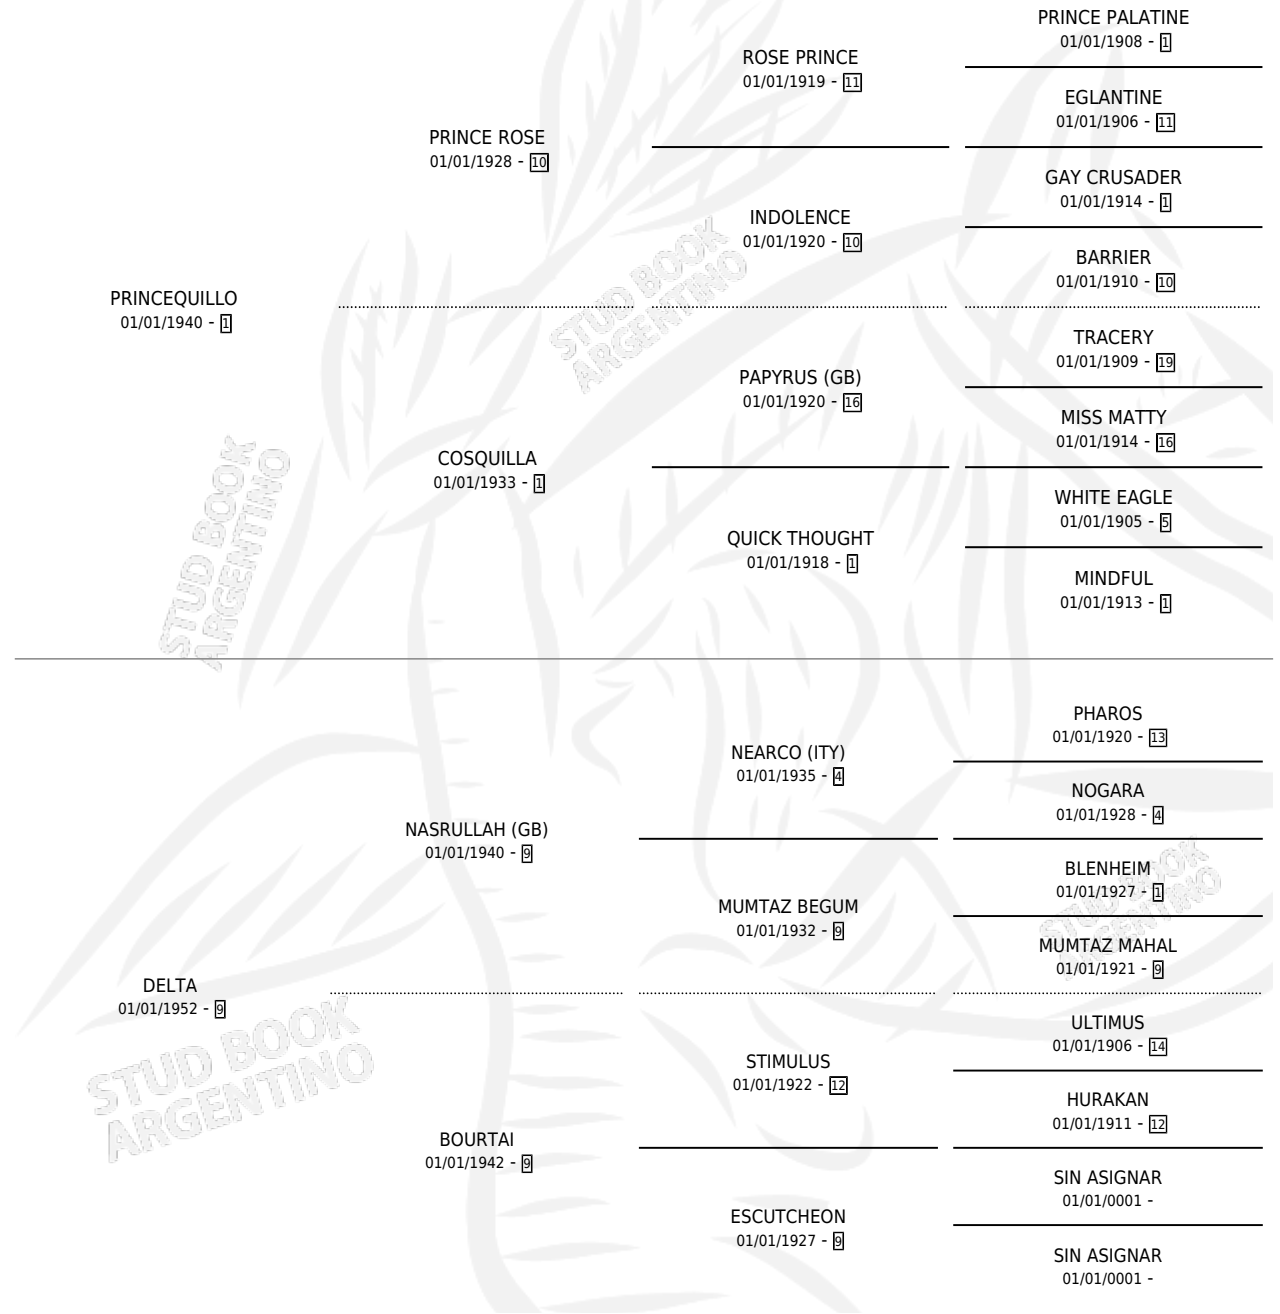

VENICE

por PRINCEQUILLO y DELTA por NASRULLAH (GB)

Argentina · Hembra · Alazan · SP · 01/01/1958
Familia 9-f · Volumen 23

ESTADO

TIPIFICACIÓN SANGUÍNEA	X
TIPIFICACIÓN POR ADN	X
PASAPORTE	X
IDENTIFICACIÓN POR MICROCHIP	X
REPRODUCTOR	X

Lugar de nacimiento: Campo particular

Criador: Sin dato

~

HIJOS

	MACHOS	HEMBRAS
2 NACIERON	2	0
SIN ACTUACIONES		

PEDIGREE

VENICE

Datos oficiales del Stud Book Argentino