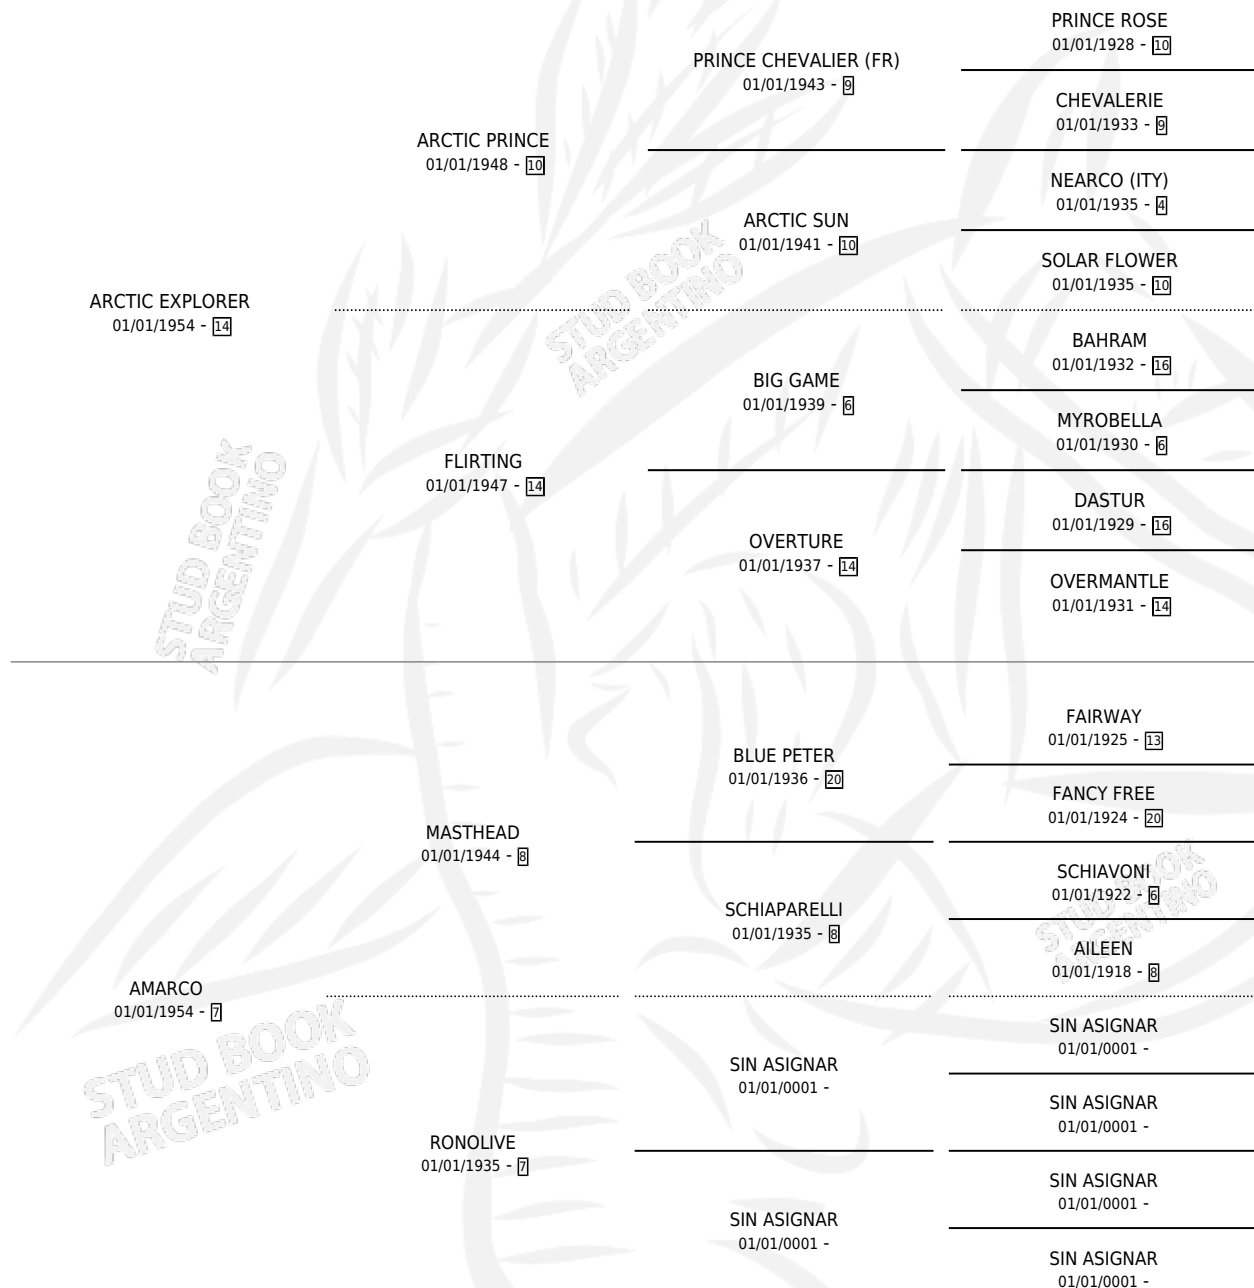

TOBIN BRONZE

por ARCTIC EXPLORER y AMARCO por MASTHEAD

Argentina · Macho · Alazan · SP · 01/01/1962
Familia 7-e · Volumen 24

ESTADO

TIPIFICACIÓN SANGUÍNEA	X
TIPIFICACIÓN POR ADN	X
PASAPORTE	X
IDENTIFICACIÓN POR MICROCHIP	X
REPRODUCTOR	X

Lugar de nacimiento: Campo particular

Criador: Sin dato

~

HIJOS

	MACHOS	HEMBRAS
3 NACIERON	0	3
SIN ACTUACIONES		

PEDIGREE

TOBIN BRONZE

Datos oficiales del Stud Book Argentino