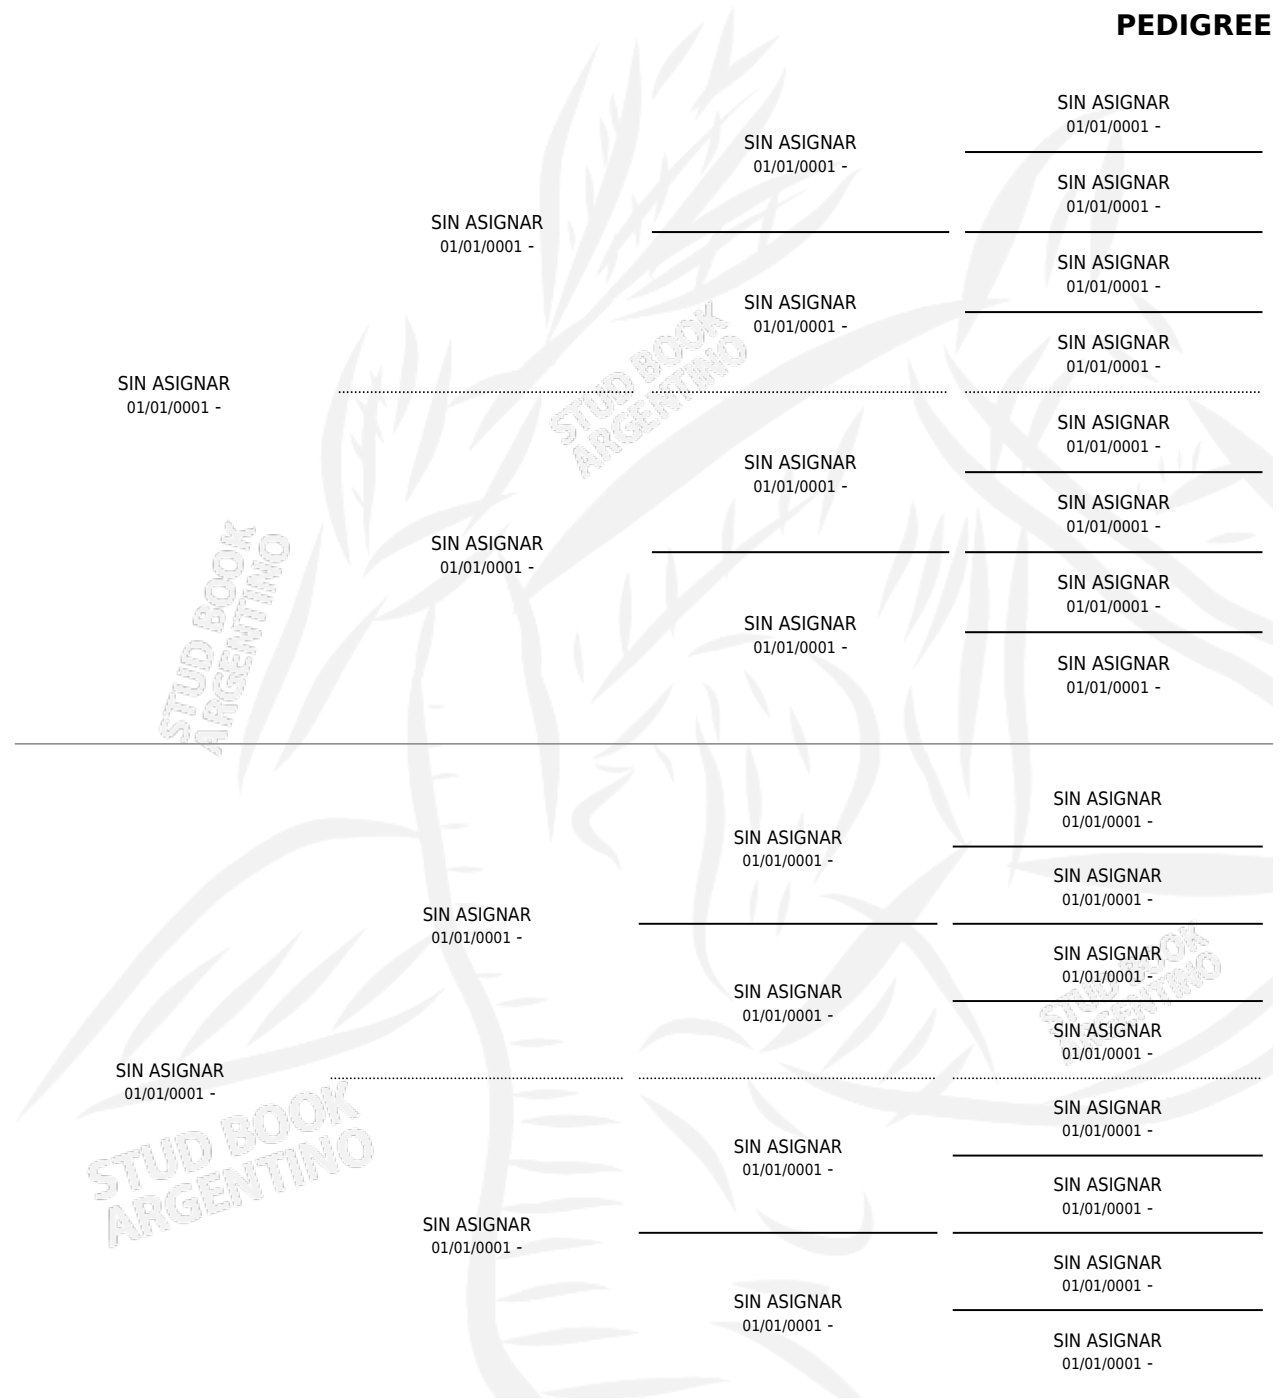

SWIZZLESTICK

PEDIGREE

por SIN ASIGNAR y SIN ASIGNAR por SIN ASIGNAR

Argentina · Hembra · Zaino Colorado · SP · 01/01/1925
Familia 99 · Volumen 12

ESTADO

TIPIFICACIÓN SANGUÍNEA	X
TIPIFICACIÓN POR ADN	X
PASAPORTE	X
IDENTIFICACIÓN POR MICROCHIP	X
REPRODUCTOR	X

Lugar de nacimiento: Campo particular

Criador: Sin dato

~

HIJOS

	MACHOS	HEMBRAS
1 NACIERON	0	1
SIN ACTUACIONES		

SWIZZLESTICK

Datos oficiales del Stud Book Argentino

Documento generado el 25/06/2025