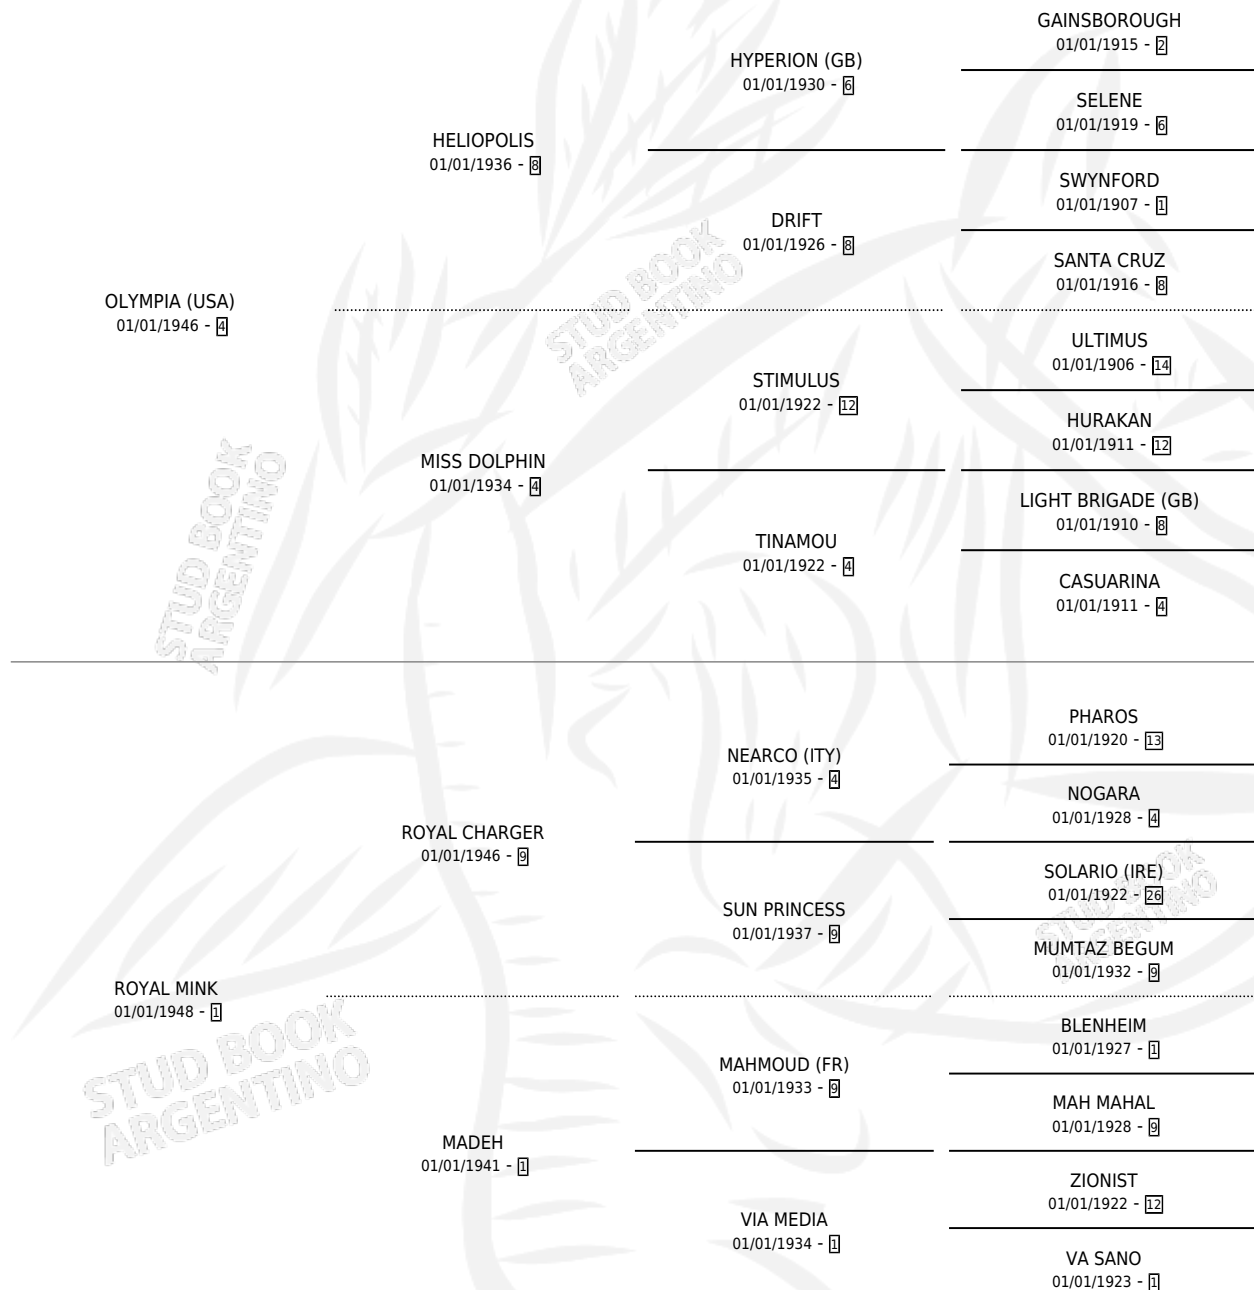

LUCKY MEL

por OLYMPIA (USA) y ROYAL MINK por ROYAL CHARGER

Argentina · Macho · Alazan · SP · 01/01/1954
Familia 1 · Volumen 22

ESTADO

TIPIFICACIÓN SANGUÍNEA	X
TIPIFICACIÓN POR ADN	X
PASAPORTE	X
IDENTIFICACIÓN POR MICROCHIP	X
REPRODUCTOR	X

Lugar de nacimiento: Campo particular

Criador: Sin dato

~

HIJOS

	MACHOS	HEMBRAS
2 NACIERON	0	2
SIN ACTUACIONES		

PEDIGREE

LUCKY MEL

Datos oficiales del Stud Book Argentino