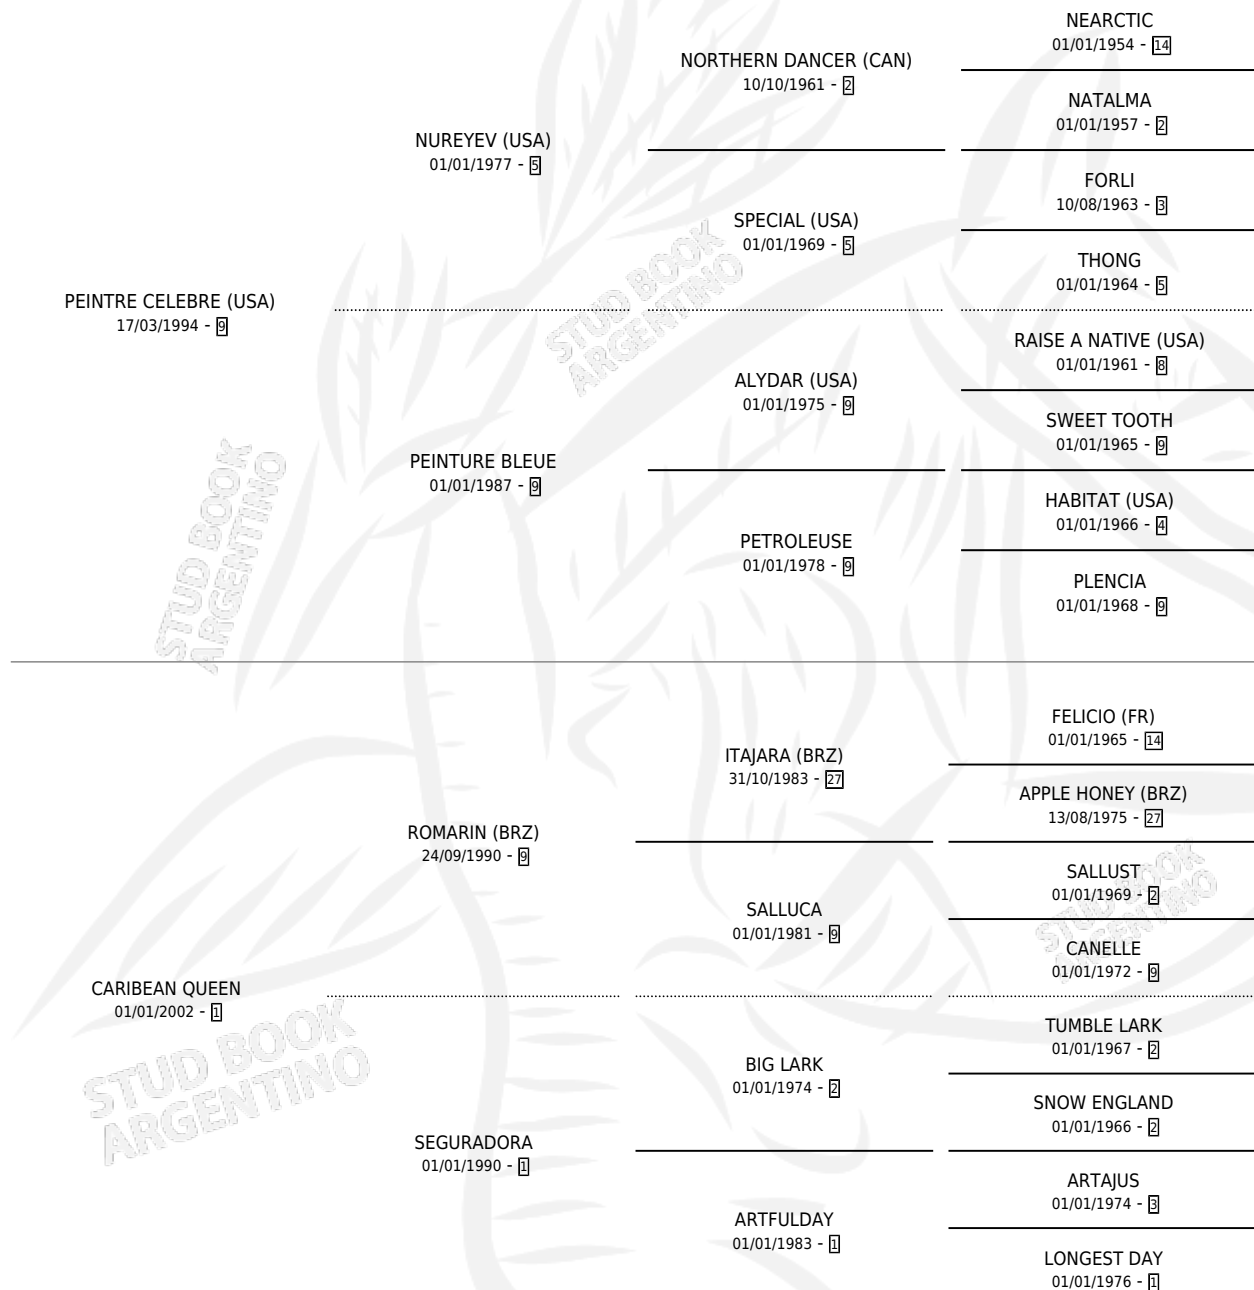

LYONESSE (BRZ)

por PEINTRE CELEBRE (USA) y CARIBEAN QUEEN por ROMARIN (BRZ)

Brasil · Hembra · Alazan Tostado · SP · 11/10/2011
Familia 1 · Volumen web

ESTADO

TIPIFICACIÓN SANGUÍNEA	X
TIPIFICACIÓN POR ADN	✓
PASAPORTE	✓
IDENTIFICACIÓN POR MICROCHIP	✓
REPRODUCTOR	X

Lugar de nacimiento: Brasil
Criador: Extranjero

~

HIJOS

	MACHOS	HEMBRAS
4 NACIERON	0	4
3 CORRIERON	0	3
1 GANARON	0	1
0 GANADORES CL	0 GANADORES GR	0 GANADORES G1

PEDIGREE

EXPORTACIÓN / IMPORTACIÓN

FECHA	MOVIMIENTO	PAÍS
14/02/2018	EXPORTADO	BRASIL
11/05/2016	IMPORTADO	BRASIL