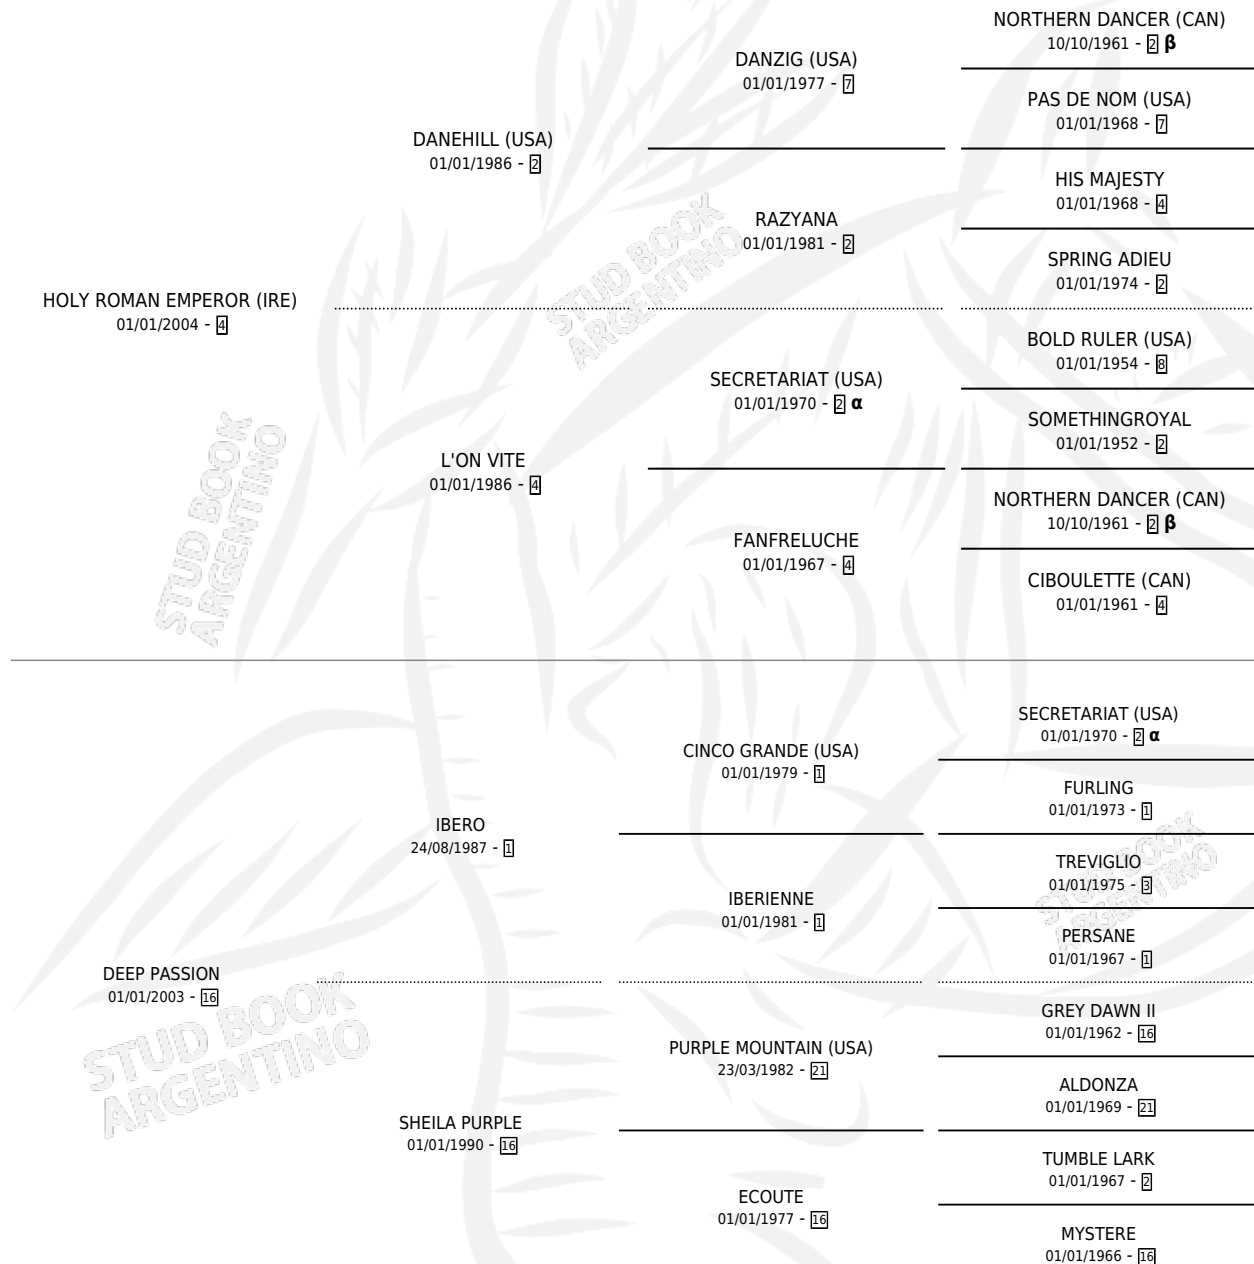

NIGHTMARE (BRZ)

por **HOLY ROMAN EMPEROR (IRE)** y **DEEP PASSION** por **IBERO**

Brasil · Macho · Zaino · SP · 30/08/2013
Familia 16-h · Volumen web

ESTADO

TIPIFICACIÓN SANGUÍNEA	X
TIPIFICACIÓN POR ADN	✓
PASAPORTE	✓
IDENTIFICACIÓN POR MICROCHIP	✓
REPRODUCTOR	X

Lugar de nacimiento: Brasil
Criador: Extranjero

PEDIGREE

INBREEDING : **α,β**

EXPORTACIÓN / IMPORTACIÓN

FECHA	MOVIMIENTO	PAÍS
16/05/2016	IMPORTADO	BRASIL

~

CAMPAÑA

Solo carreras oficiales de Argentina

Ganador en San Isidro - \$77,540, a los 3 años.

POR DISTANCIA

HIPODROMO	CC	1°	2°	3°	4°	5°	NP	CLC	CLG	CLCG1	CLGG1	IMPORTE
LA PLATA	2	0	0	0	0	1	1	0	0	0	0	\$10,640
1000 MTS	2	0	0	0	0	1	1	0	0	0	0	\$10,640
PALERMO	6	0	0	0	1	0	5	0	0	0	0	\$8,500
1000 MTS	3	0	0	0	1	0	2	0	0	0	0	\$8,500
1200 MTS	2	0	0	0	0	0	2	0	0	0	0	\$0
1400 MTS	1	0	0	0	0	0	1	0	0	0	0	\$0
SAN ISIDRO	5	1	0	0	0	0	4	0	0	0	0	\$58,400
1200 MTS	3	1	0	0	0	0	2	0	0	0	0	\$58,400
1300 MTS	2	0	0	0	0	0	2	0	0	0	0	\$0