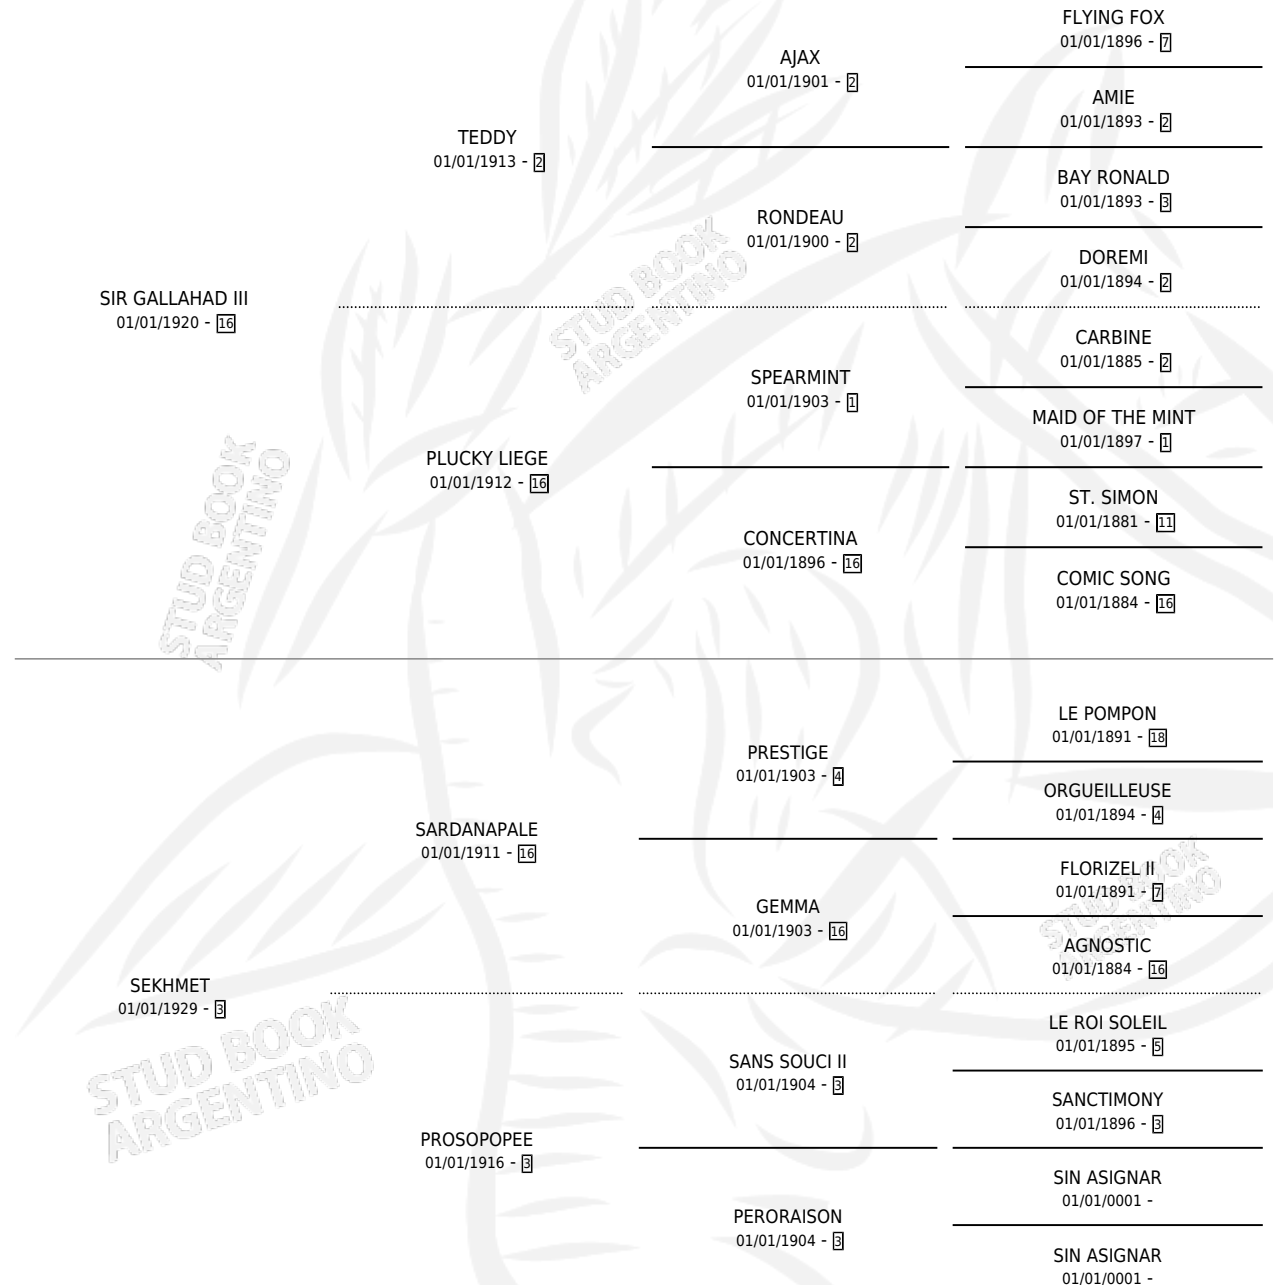

SCYLLA

por SIR GALLAHAD III y SEKHMET por SARDANAPALE

Argentina · Hembra · Zaino Colorado · SP · 01/01/1937
Familia 3-m · Volumen 16

ESTADO

TIPIFICACIÓN SANGUÍNEA	X
TIPIFICACIÓN POR ADN	X
PASAPORTE	X
IDENTIFICACIÓN POR MICROCHIP	X
REPRODUCTOR	X

Lugar de nacimiento: Campo particular

Criador: Sin dato

~

HIJOS

	MACHOS	HEMBRAS
2 NACIERON	0	2
SIN ACTUACIONES		

PEDIGREE

SCYLLA

Datos oficiales del Stud Book Argentino