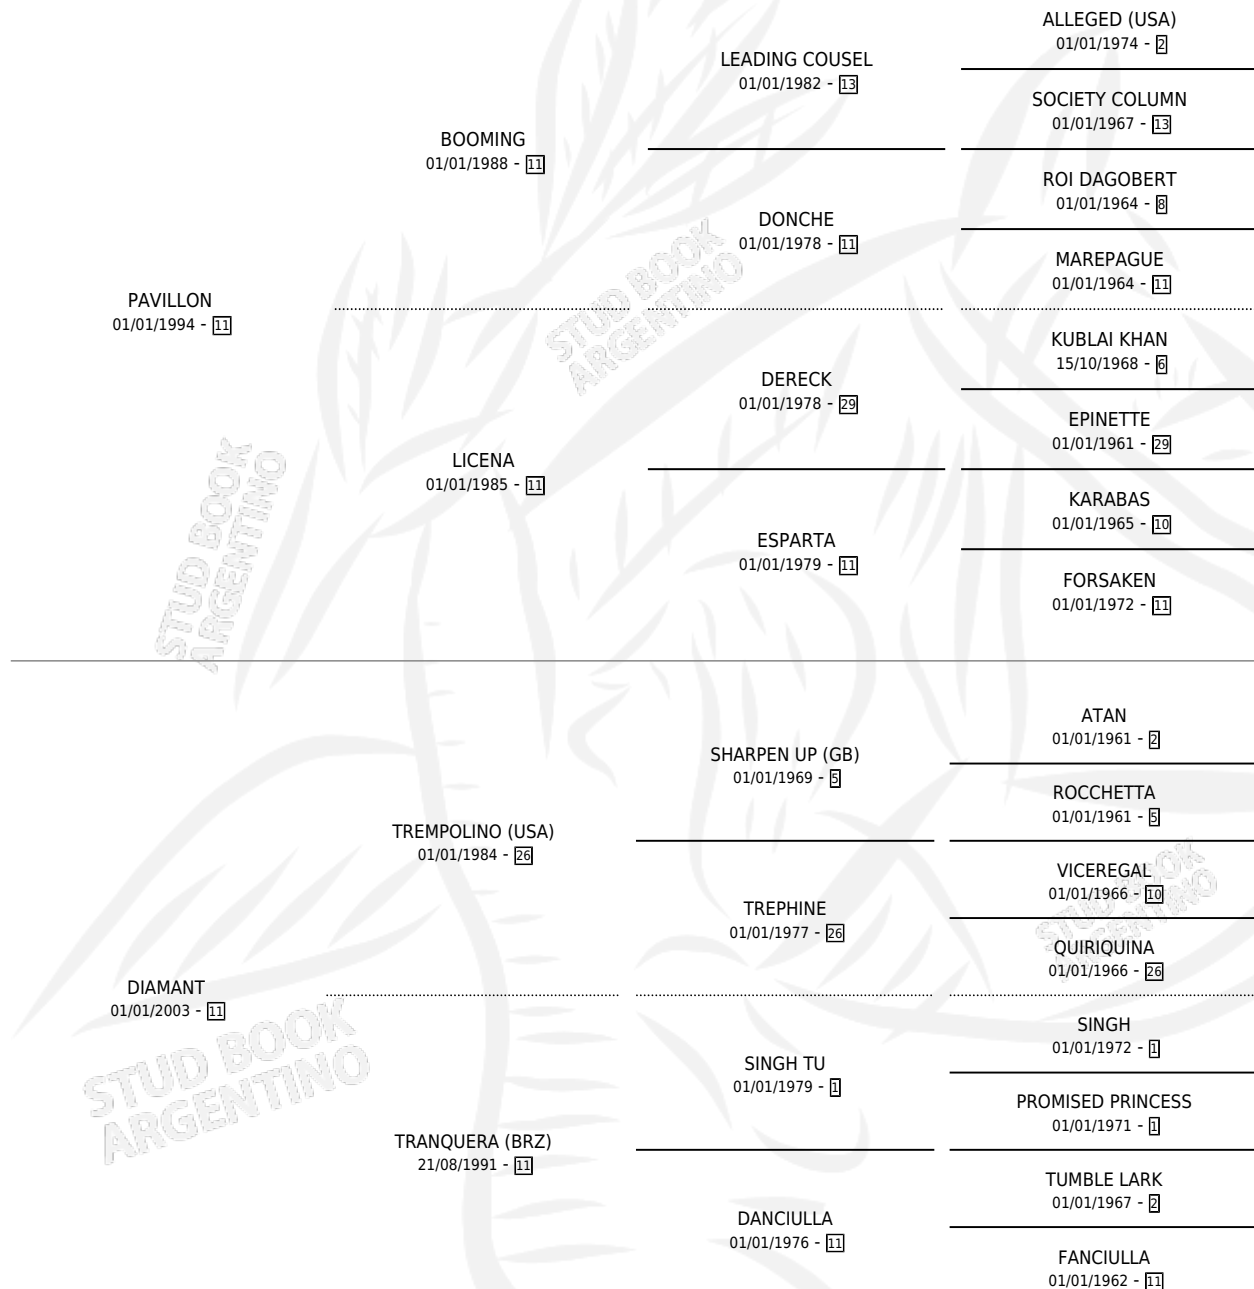

NEVER SAY NEVER (BRZ)

por PAVILLON y DIAMANT por TREMPOLINO (USA)

Brasil · Macho · Alazan · SP · 27/09/2013

Familia 11-c · Volumen web

ESTADO

TIPIFICACIÓN SANGUÍNEA	X
TIPIFICACIÓN POR ADN	✓
PASAPORTE	✓
IDENTIFICACIÓN POR MICROCHIP	✓
REPRODUCTOR	X

Lugar de nacimiento: Brasil

Criador: Extranjero

PEDIGREE

EXPORTACIÓN / IMPORTACIÓN

FECHA	MOVIMIENTO	PAÍS
14/02/2018	EXPORTADO	BRASIL
16/05/2016	IMPORTADO	BRASIL

~

CAMPAÑA

Solo carreras oficiales de Argentina