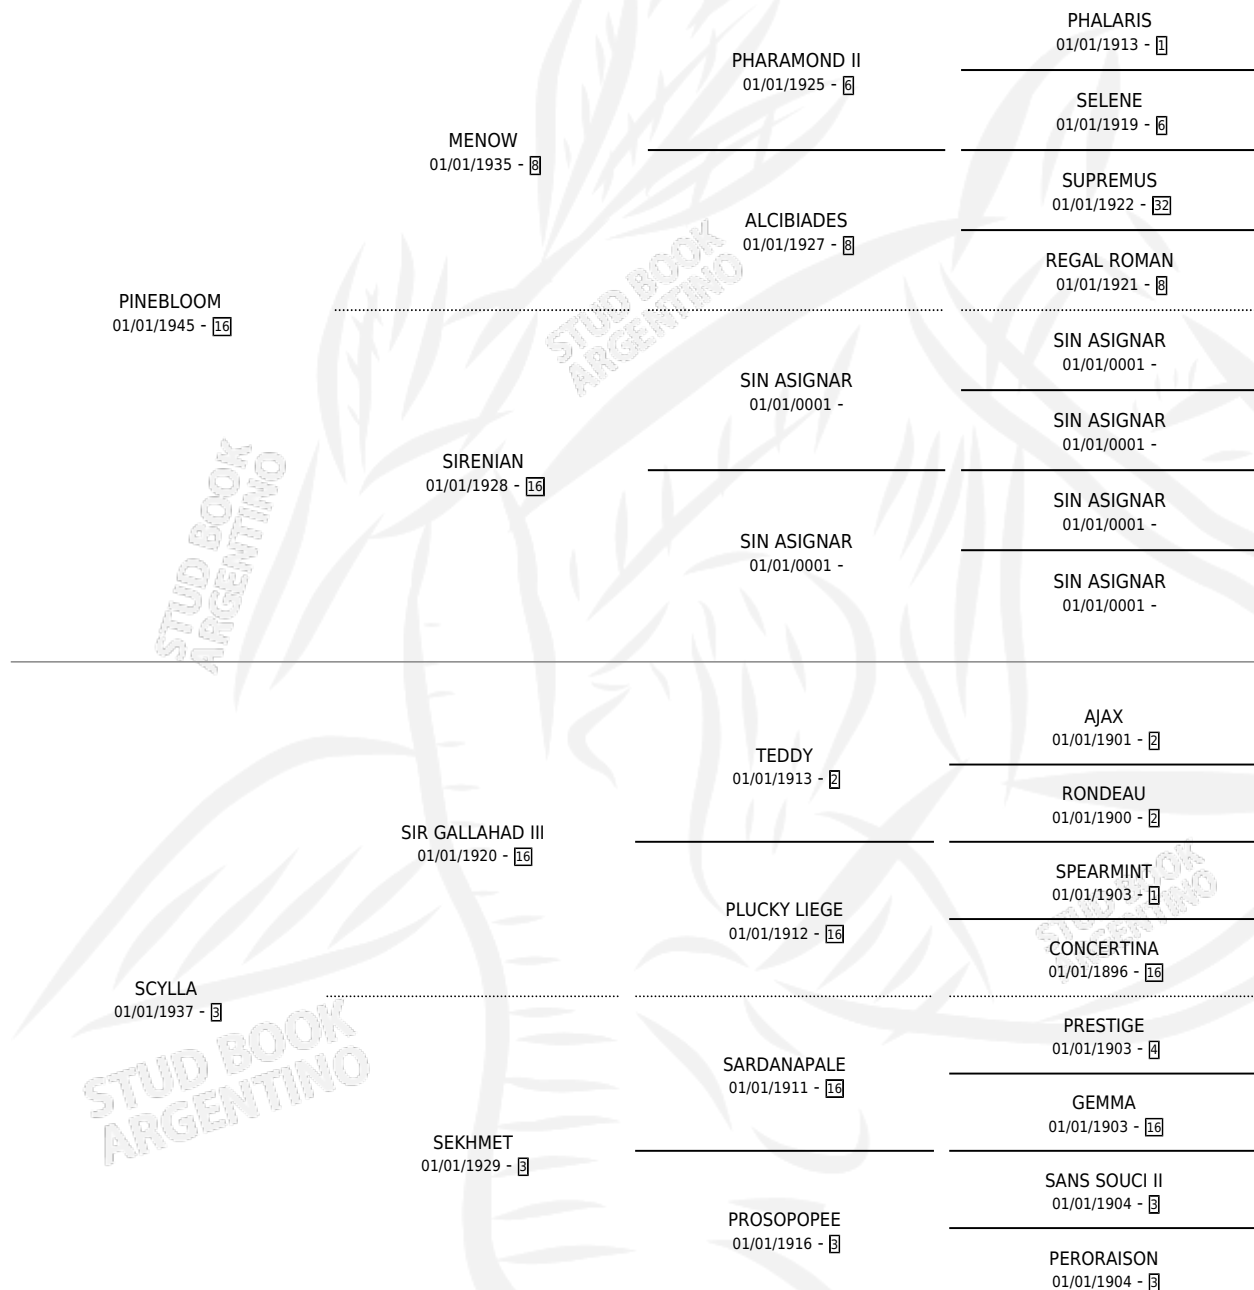

RED SATIN

por PINEBLOOM y SCYLLA por SIR GALLAHAD III

Argentina · Hembra · Alazan · SP · 01/01/1953
Familia 3-m · Volumen 21

ESTADO

TIPIFICACIÓN SANGUÍNEA	X
TIPIFICACIÓN POR ADN	X
PASAPORTE	X
IDENTIFICACIÓN POR MICROCHIP	X
REPRODUCTOR	X

Lugar de nacimiento: Campo particular

Criador: Sin dato

~

HIJOS

	MACHOS	HEMBRAS
1 NACIERON	0	1
SIN ACTUACIONES		

PEDIGREE

RED SATIN

Datos oficiales del Stud Book Argentino