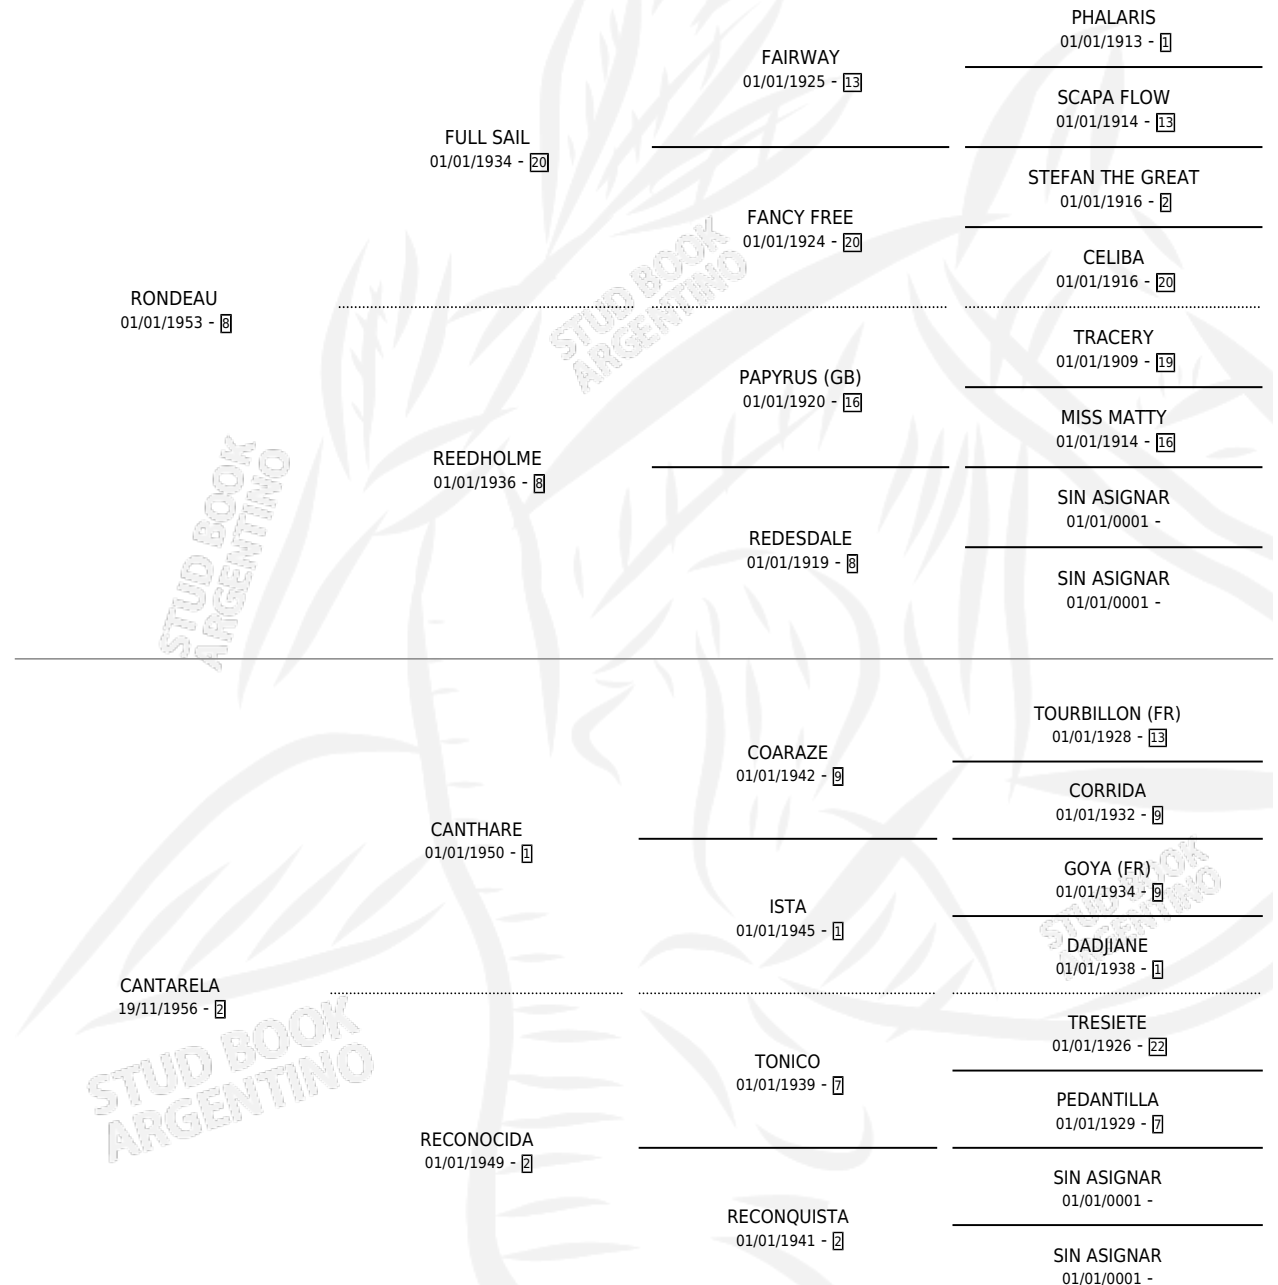

CANTHARA

por RONDEAU y CANTARELA por CANTHARE

Argentina · Hembra · Zaino Colorado · SP · 28/09/1963
Familia 2-h · Volumen 25

ESTADO

TIPIFICACIÓN SANGUÍNEA	X
TIPIFICACIÓN POR ADN	X
PASAPORTE	X
IDENTIFICACIÓN POR MICROCHIP	X
REPRODUCTOR	X

Lugar de nacimiento: Campo particular

Criador: Sin dato

PEDIGREE

CANTHARA

Datos oficiales del Stud Book Argentino

Documento generado el 27/04/2026

studbook.org.ar