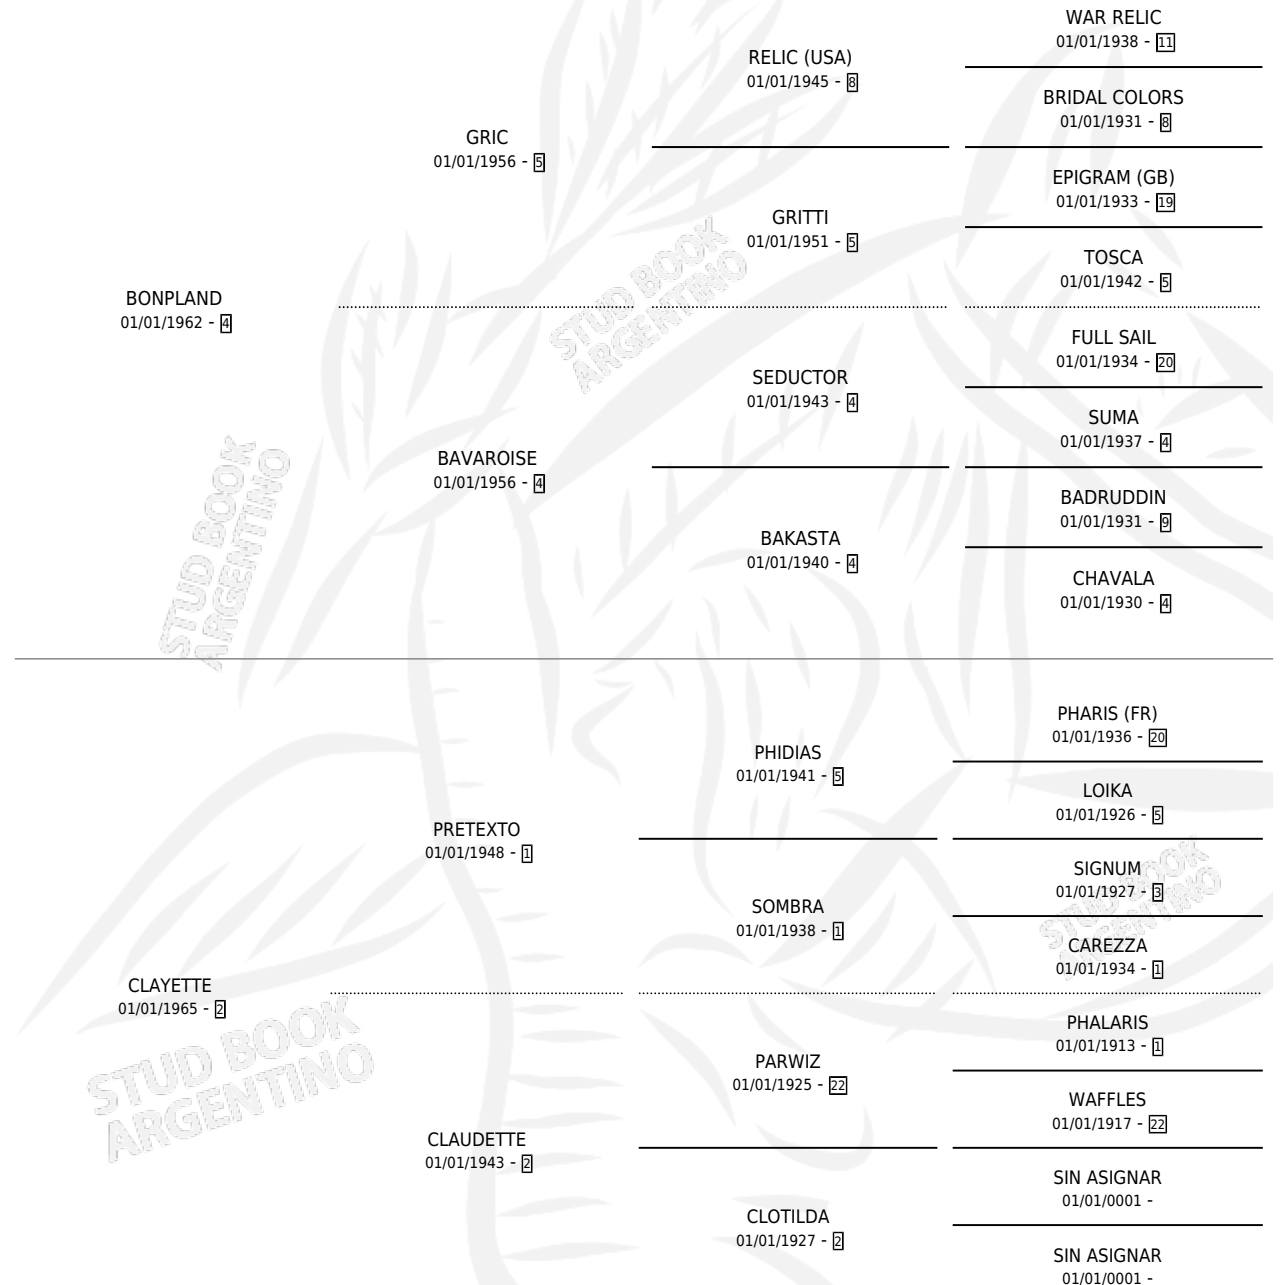

BONCLAY

por **BONPLAND** y **CLAYETTE** por **PRETEXTO**

Argentina · Macho · Zaino · SP · 17/07/1977
Familia 2-m · Volumen 29

ESTADO

TIPIFICACIÓN SANGUÍNEA	X
TIPIFICACIÓN POR ADN	X
PASAPORTE	X
IDENTIFICACIÓN POR MICROCHIP	X
REPRODUCTOR	X

Lugar de nacimiento: Campo particular

Criador: Sin dato

PEDIGREE

CAMPAÑA

Solo carreras oficiales de Argentina

POR EDAD

EDAD	CC	1°	2°	3°	4°	5°	NP	CLC	CLG	CLCG1	CLGG1	IMPORTE	GANANCIA / CC
2 AÑOS	2	1	0	0	0	0	1	0	0	0	0	\$0	\$0
3 AÑOS	1	0	0	0	0	0	1	1	0	0	0	\$0	\$0
TOTALES	3	1	0	0	0	0	2	1	0	0	0	\$0	\$0
%		33.3%	0.0%	0.0%	0.0%	0.0%	66.7%	33.3%	0.0%	0.0%	0.0%		