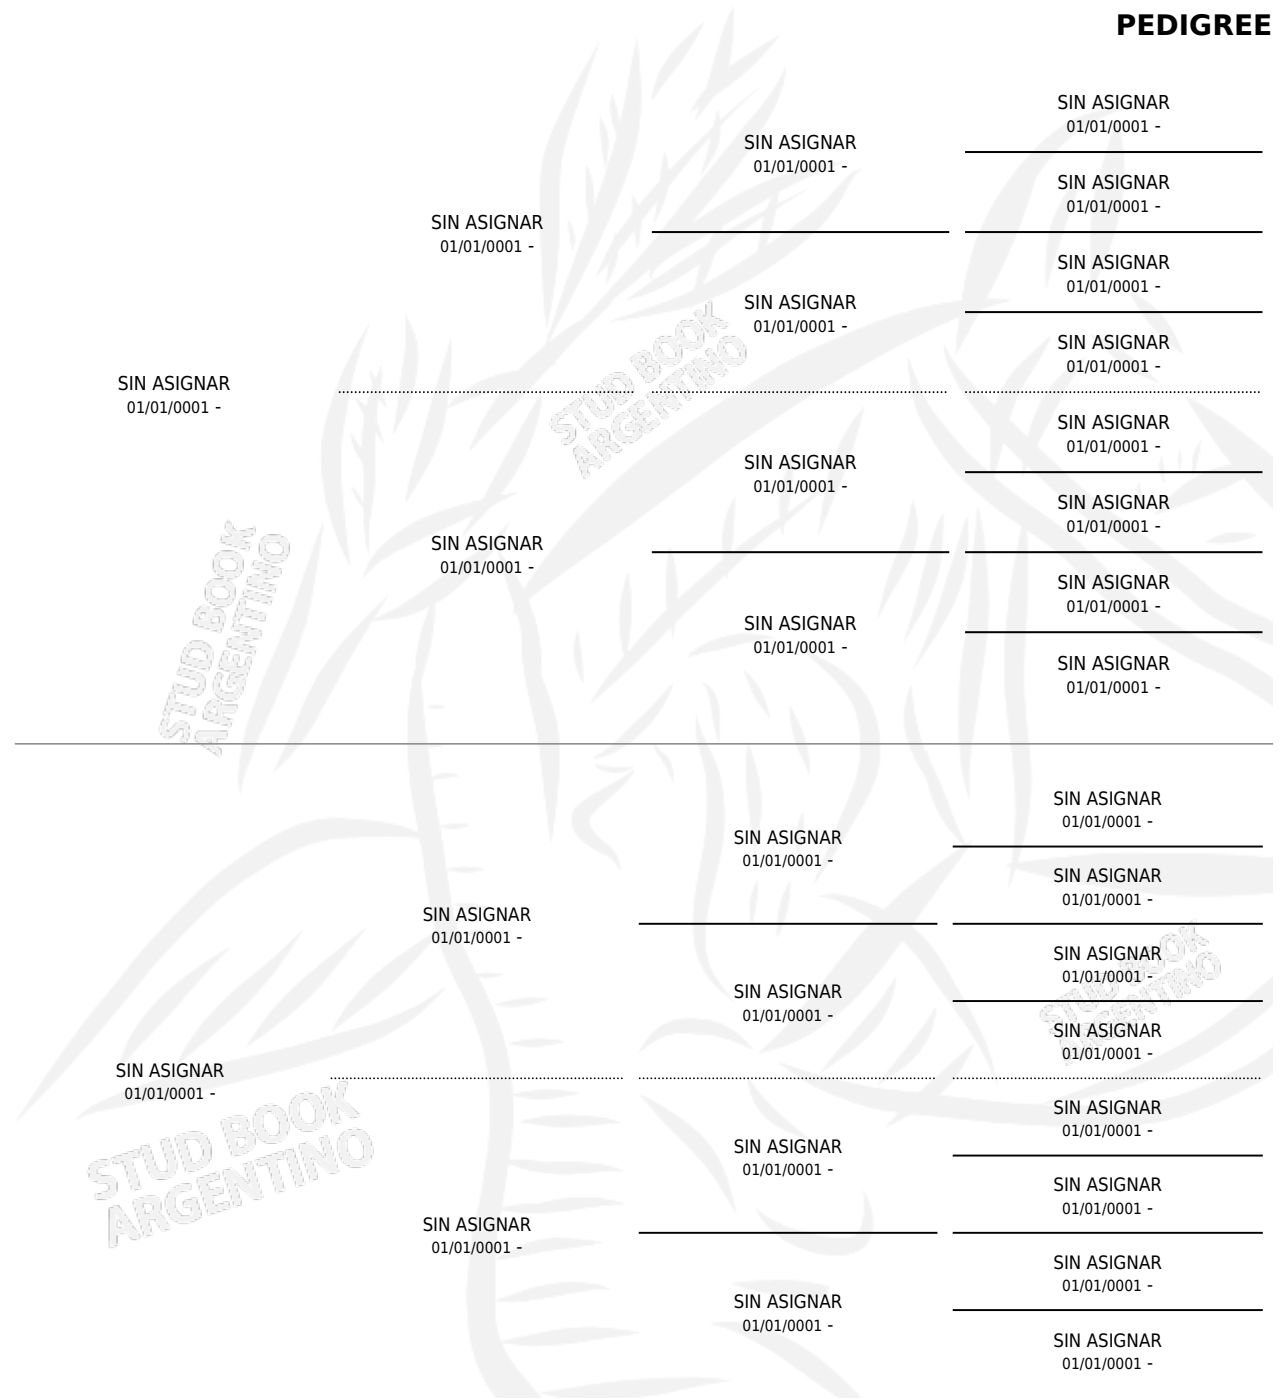

FAIRY WAND

PEDIGREE

por SIN ASIGNAR y SIN ASIGNAR por SIN ASIGNAR

Argentina · Hembra · Alazan · SP · 01/01/1914
Familia 99 · Volumen 8

ESTADO

TIPIFICACIÓN SANGUÍNEA	X
TIPIFICACIÓN POR ADN	X
PASAPORTE	X
IDENTIFICACIÓN POR MICROCHIP	X
REPRODUCTOR	X

Lugar de nacimiento: Campo Particular

Criador: Sin dato

~

HIJOS

	MACHOS	HEMBRAS
1 NACIERON	1	0
SIN ACTUACIONES		

FAIRY WAND

Datos oficiales del Stud Book Argentino

Documento generado el 22/09/2024