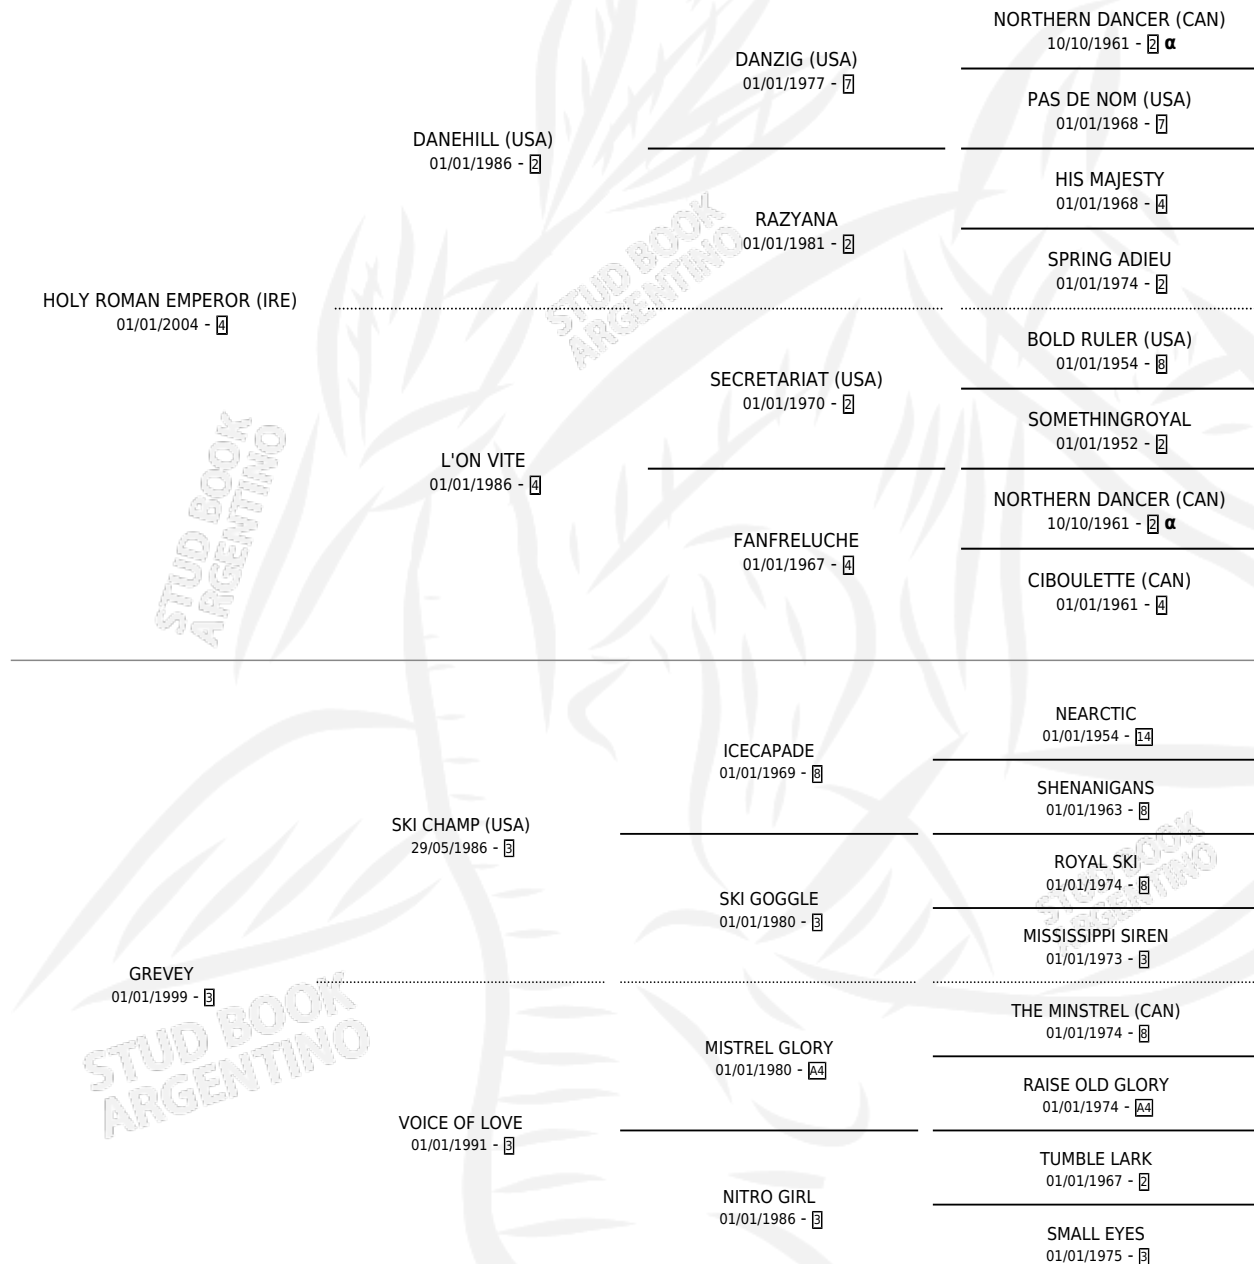

NO HARD FEELING (BRZ)

por HOLY ROMAN EMPEROR (IRE) y GREVEY por SKI
CHAMP (USA)

Brasil · Hembra · Zaino · SP · 30/09/2013
Familia 3 · Volumen web

ESTADO

TIPIFICACIÓN SANGUÍNEA	X
TIPIFICACIÓN POR ADN	✓
PASAPORTE	✓
IDENTIFICACIÓN POR MICROCHIP	✓
REPRODUCTOR	X

Lugar de nacimiento: Brasil
Criador: Extranjero

HIJOS

	MACHOS	HEMBRAS
2 NACIERON	0	2
2 CORRIERON	0	2
1 GANARON	0	1
0 GANADORES CL	0 GANADORES GR	0 GANADORES G1

PEDIGREE

INBREEDING : α

EXPORTACIÓN / IMPORTACIÓN