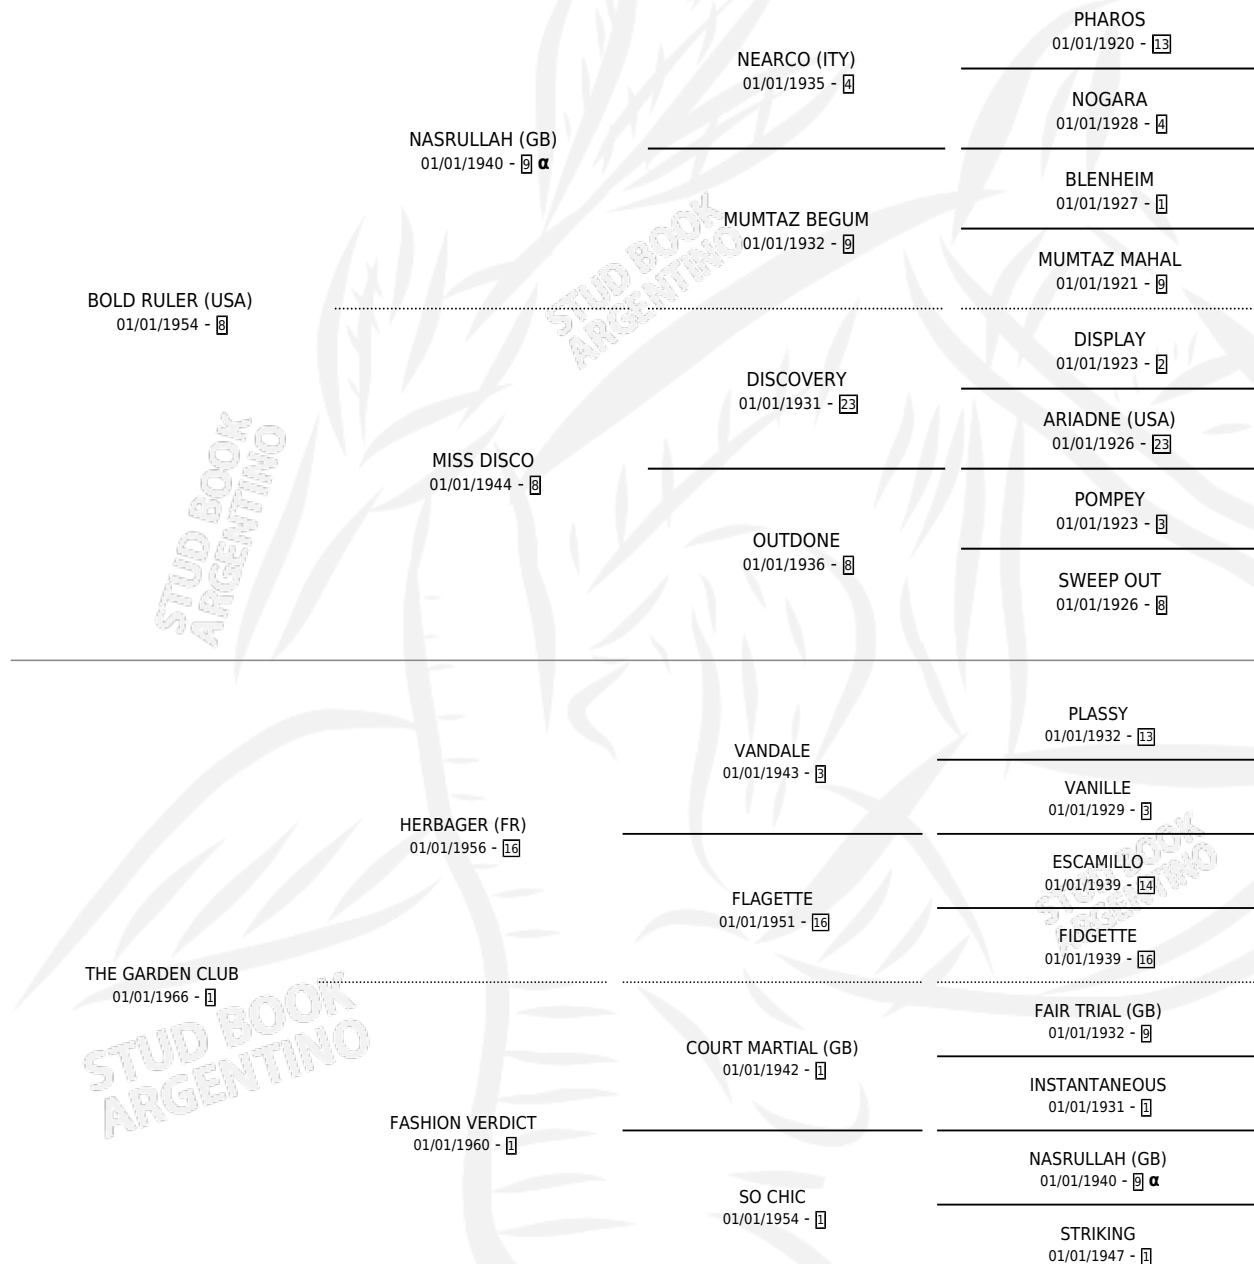

EXOTIC GARDEN

por **BOLD RULER (USA)** y **THE GARDEN CLUB** por
HERBAGER (FR)

Argentina · Hembra · Zaino Colorado · SP · 01/01/1971
Familia 1-x · Volumen 27

ESTADO

TIPIFICACIÓN SANGUÍNEA	X
TIPIFICACIÓN POR ADN	X
PASAPORTE	X
IDENTIFICACIÓN POR MICROCHIP	X
REPRODUCTOR	X

Lugar de nacimiento: Campo particular

Criador: Sin dato

~

HIJOS

	MACHOS	HEMBRAS
2 NACIERON	2	0
SIN ACTUACIONES		

PEDIGREE

INBREEDING : α

EXOTIC GARDEN