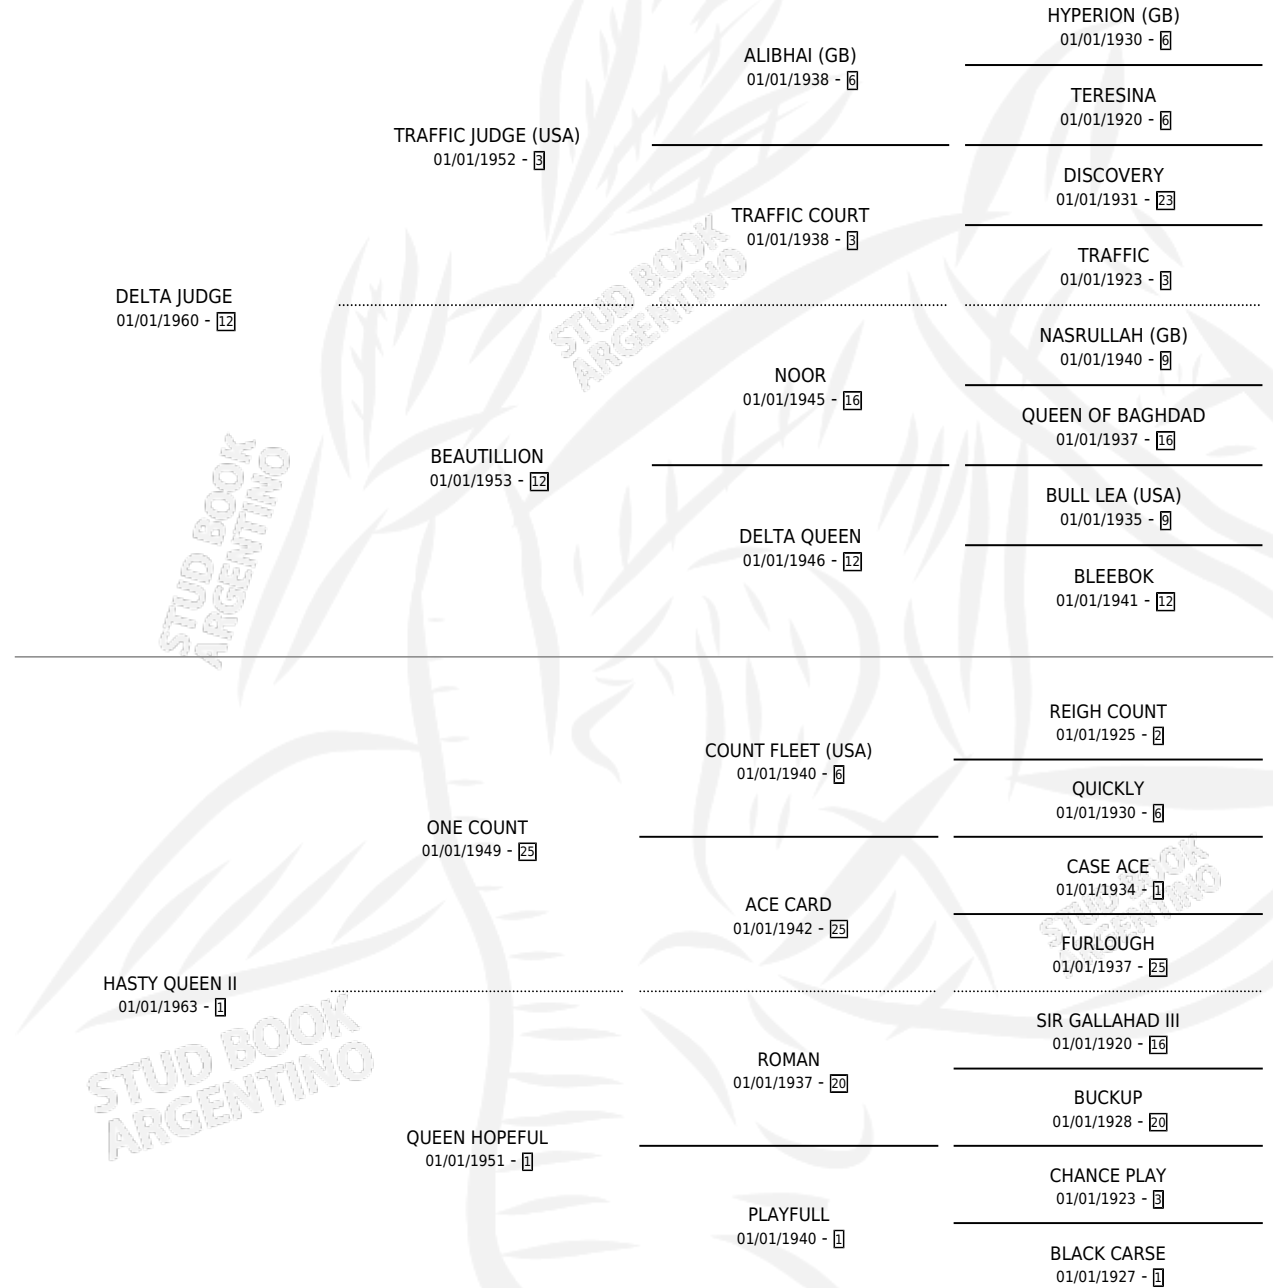

HASTY ONE

por DELTA JUDGE y HASTY QUEEN II por ONE COUNT

Argentina · Hembra · Zaino · SP · 01/01/1978
Familia 1-o · Volumen 30

ESTADO

TIPIFICACIÓN SANGUÍNEA	X
TIPIFICACIÓN POR ADN	X
PASAPORTE	X
IDENTIFICACIÓN POR MICROCHIP	X
REPRODUCTOR	X

Lugar de nacimiento: Campo particular

Criador: Sin dato

~

HIJOS

	MACHOS	HEMBRAS
1 NACIERON	0	1

SIN ACTUACIONES

PEDIGREE

HASTY ONE