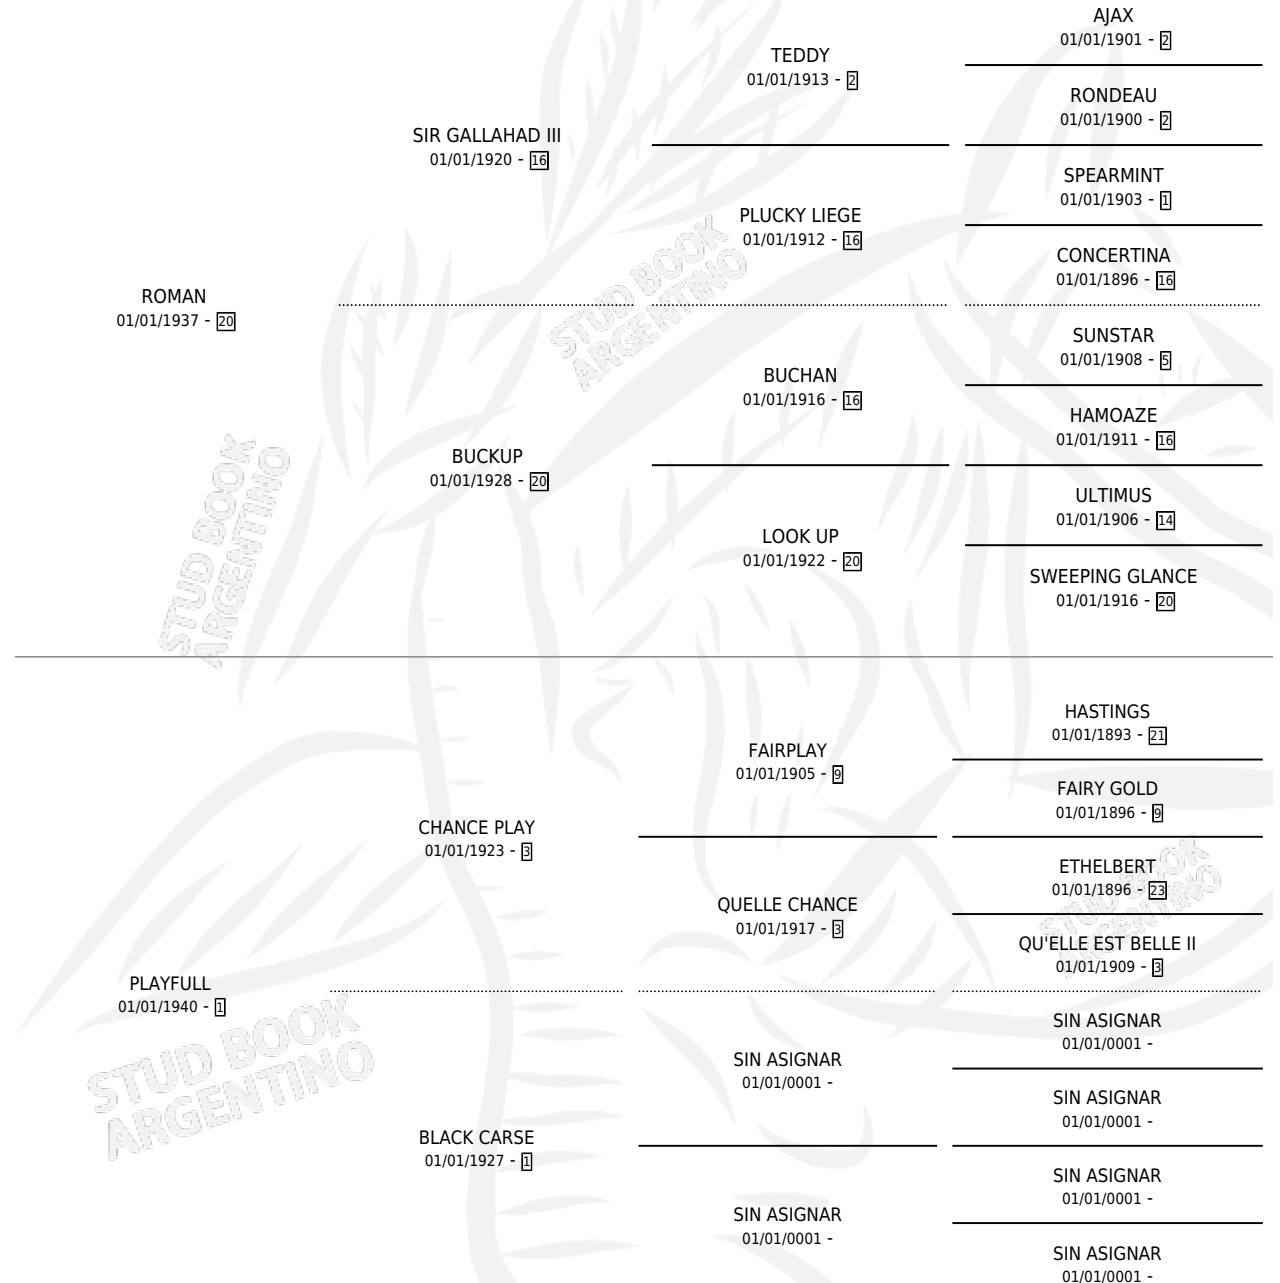

QUEEN HOPEFUL

por ROMAN y PLAYFULL por CHANCE PLAY

Argentina · Hembra · Zaino Colorado · SP · 01/01/1951
Familia 1-o · Volumen 21

ESTADO

TIPIFICACIÓN SANGUÍNEA	X
TIPIFICACIÓN POR ADN	X
PASAPORTE	X
IDENTIFICACIÓN POR MICROCHIP	X
REPRODUCTOR	X

Lugar de nacimiento: Campo particular

Criador: Sin dato

~

HIJOS

	MACHOS	HEMBRAS
1 NACIERON	0	1
SIN ACTUACIONES		

PEDIGREE

QUEEN HOPEFUL

Datos oficiales del Stud Book Argentino