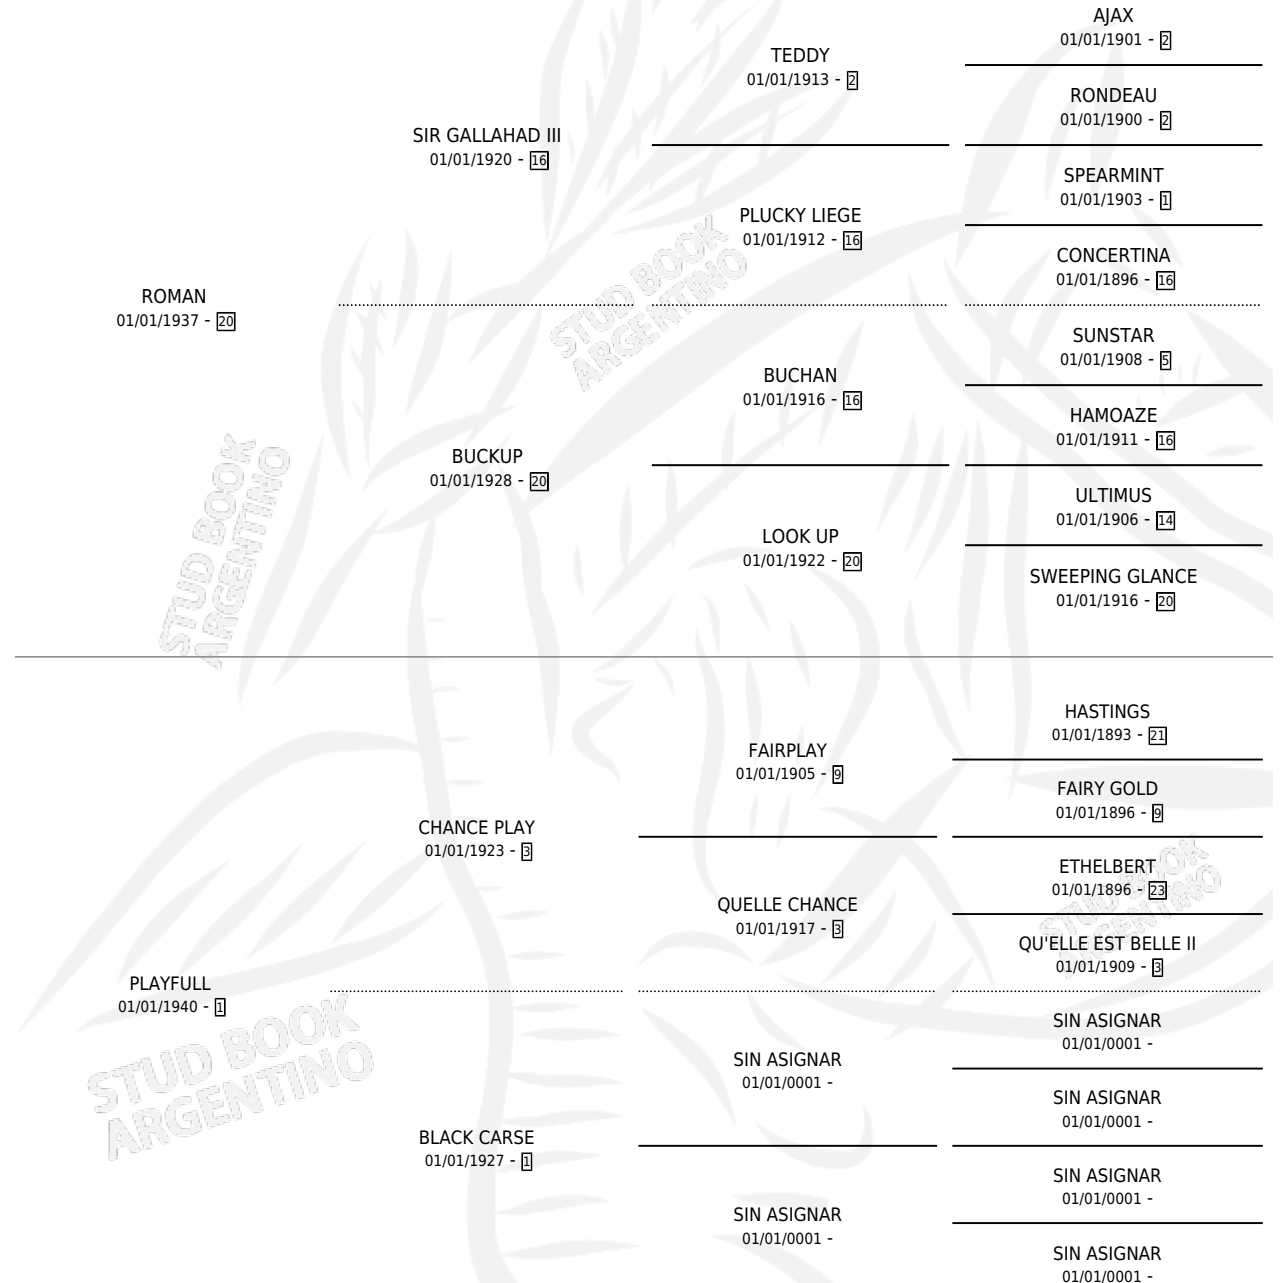

QUEEN HOPEFUL

por ROMAN y PLAYFULL por CHANCE PLAY

Argentina · Hembra · Zaino Colorado · SP · 01/01/1951
Familia 1-o · Volumen 21

ESTADO

TIPIFICACIÓN SANGUÍNEA	X
TIPIFICACIÓN POR ADN	X
PASAPORTE	X
IDENTIFICACIÓN POR MICROCHIP	X
REPRODUCTOR	X

Lugar de nacimiento: Campo particular

Criador: Sin dato

~

HIJOS

	MACHOS	HEMBRAS
1 NACIERON	0	1
SIN ACTUACIONES		

PEDIGREE