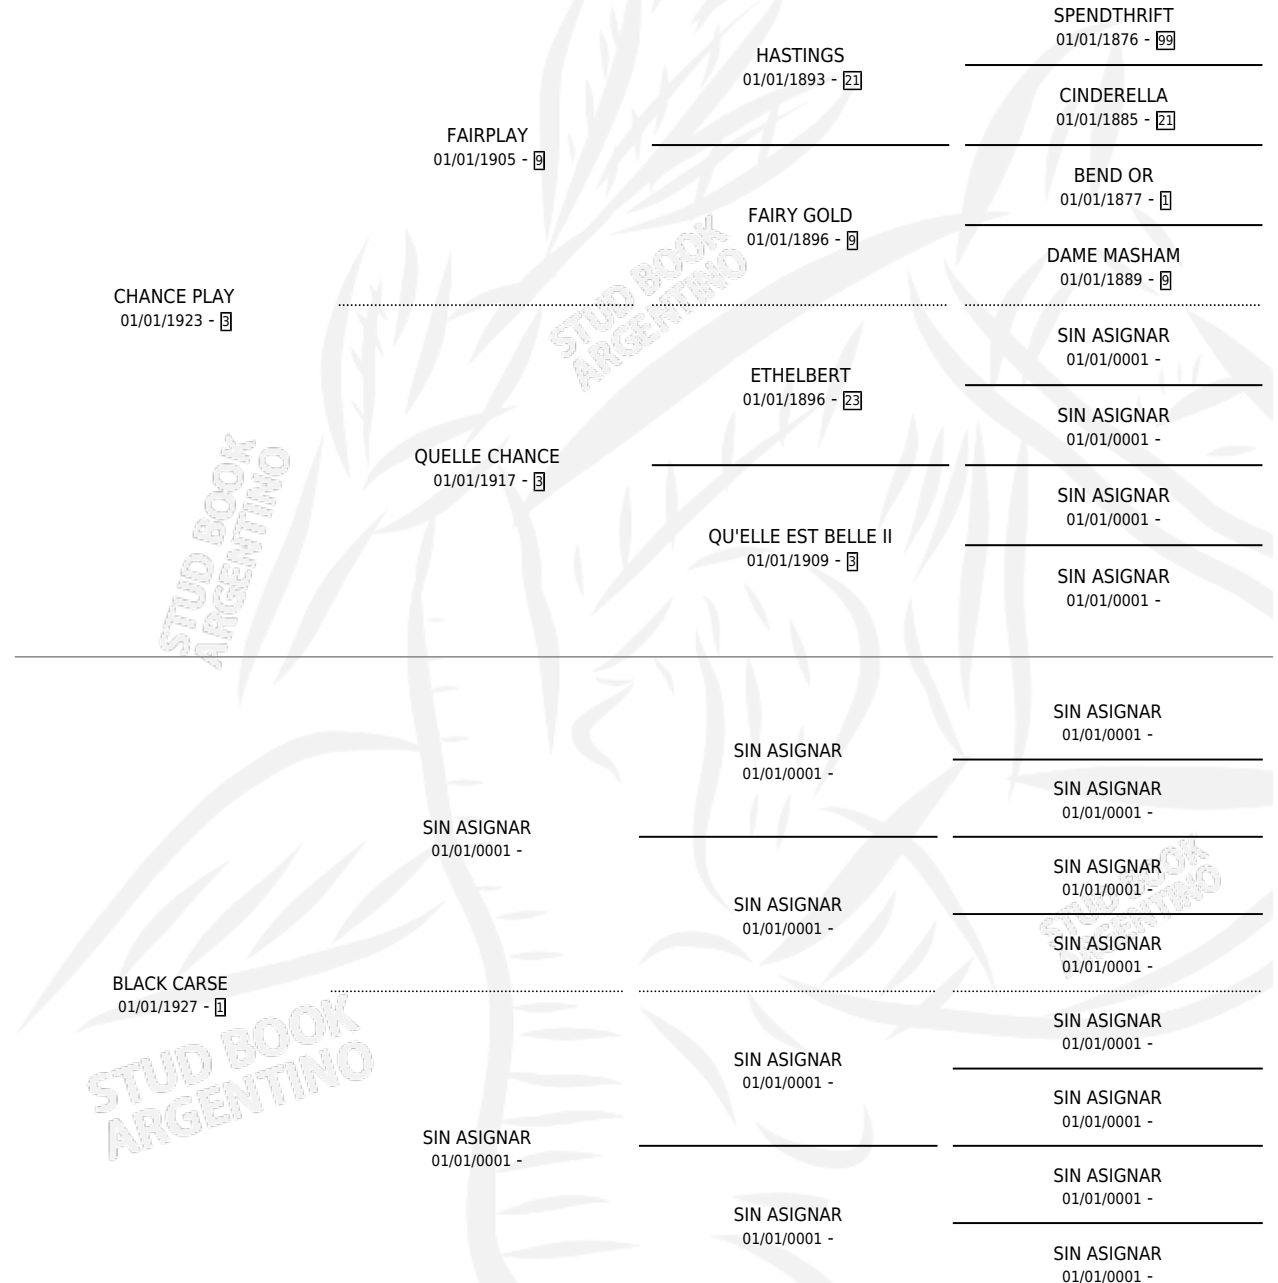

PLAYFULL

por CHANCE PLAY y BLACK CARSE por SIN ASIGNAR

Argentina · Hembra · Alazan · SP · 01/01/1940
Familia 1-o · Volumen 17

ESTADO

TIPIFICACIÓN SANGUÍNEA	X
TIPIFICACIÓN POR ADN	X
PASAPORTE	X
IDENTIFICACIÓN POR MICROCHIP	X
REPRODUCTOR	X

Lugar de nacimiento: Campo particular

Criador: Sin dato

~

HIJOS

	MACHOS	HEMBRAS
2 NACIERON	0	2
SIN ACTUACIONES		

PEDIGREE

PLAYFULL

Datos oficiales del Stud Book Argentino