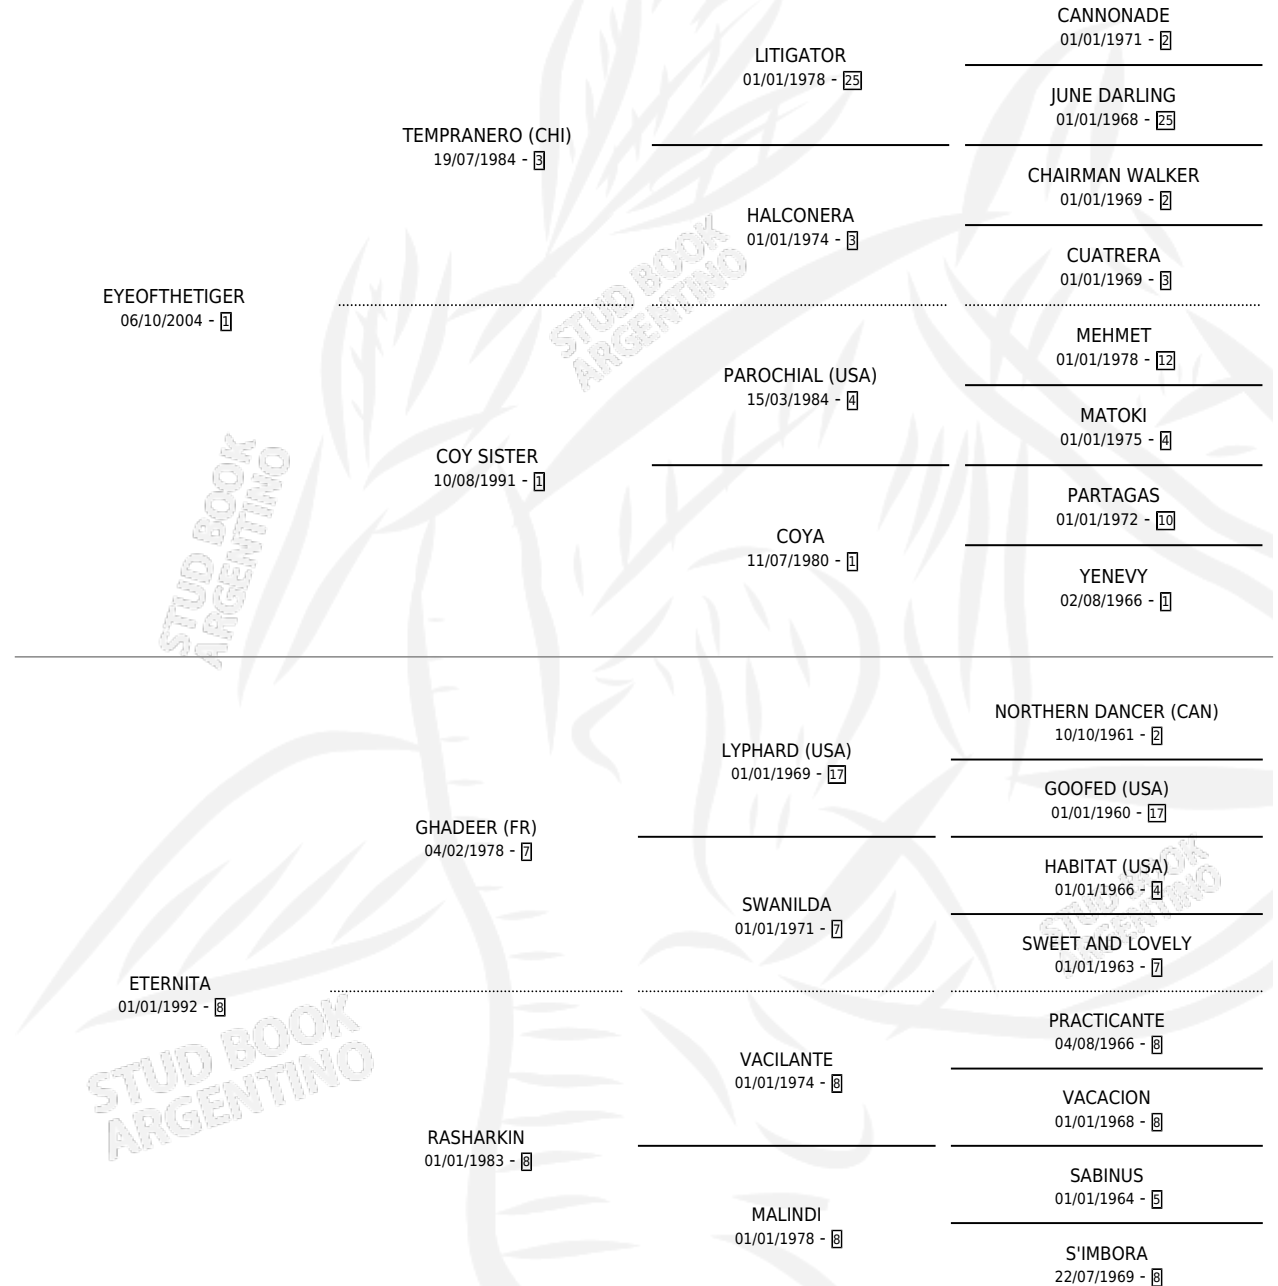

NORMA JEAN (BRZ)

por EYEOFTHETIGER y ETERNITA por GHAEER (FR)

Brasil · Hembra · Zaino · SP · 05/08/2013

Familia 8-f · Volumen web

ESTADO

TIPIFICACIÓN SANGUÍNEA	X
TIPIFICACIÓN POR ADN	✓
PASAPORTE	✓
IDENTIFICACIÓN POR MICROCHIP	✓
REPRODUCTOR	X

Lugar de nacimiento: Brasil

Criador: Extranjero

PEDIGREE

EXPORTACIÓN / IMPORTACIÓN

FECHA	MOVIMIENTO	PAÍS
14/02/2018	EXPORTADO	BRASIL
16/05/2016	IMPORTADO	BRASIL

~

CAMPAÑA

Solo carreras oficiales de Argentina

Ganadora de 2 carreras en Palermo - \$216,500, a los 3 y 4 años.

POR DISTANCIA

HIPODROMO	CC	1°	2°	3°	4°	5°	NP	CLC	CLG	CLCG1	CLGG1	IMPORTE
SAN ISIDRO	1	0	0	0	0	0	1	0	0	0	0	\$0
1400 MTS	1	0	0	0	0	0	1	0	0	0	0	\$0
PALERMO	6	2	0	0	1	2	1	0	0	0	0	\$216,500
1600 MTS	5	2	0	0	1	1	1	0	0	0	0	\$206,000
2000 MTS	1	0	0	0	0	1	0	0	0	0	0	\$10,500