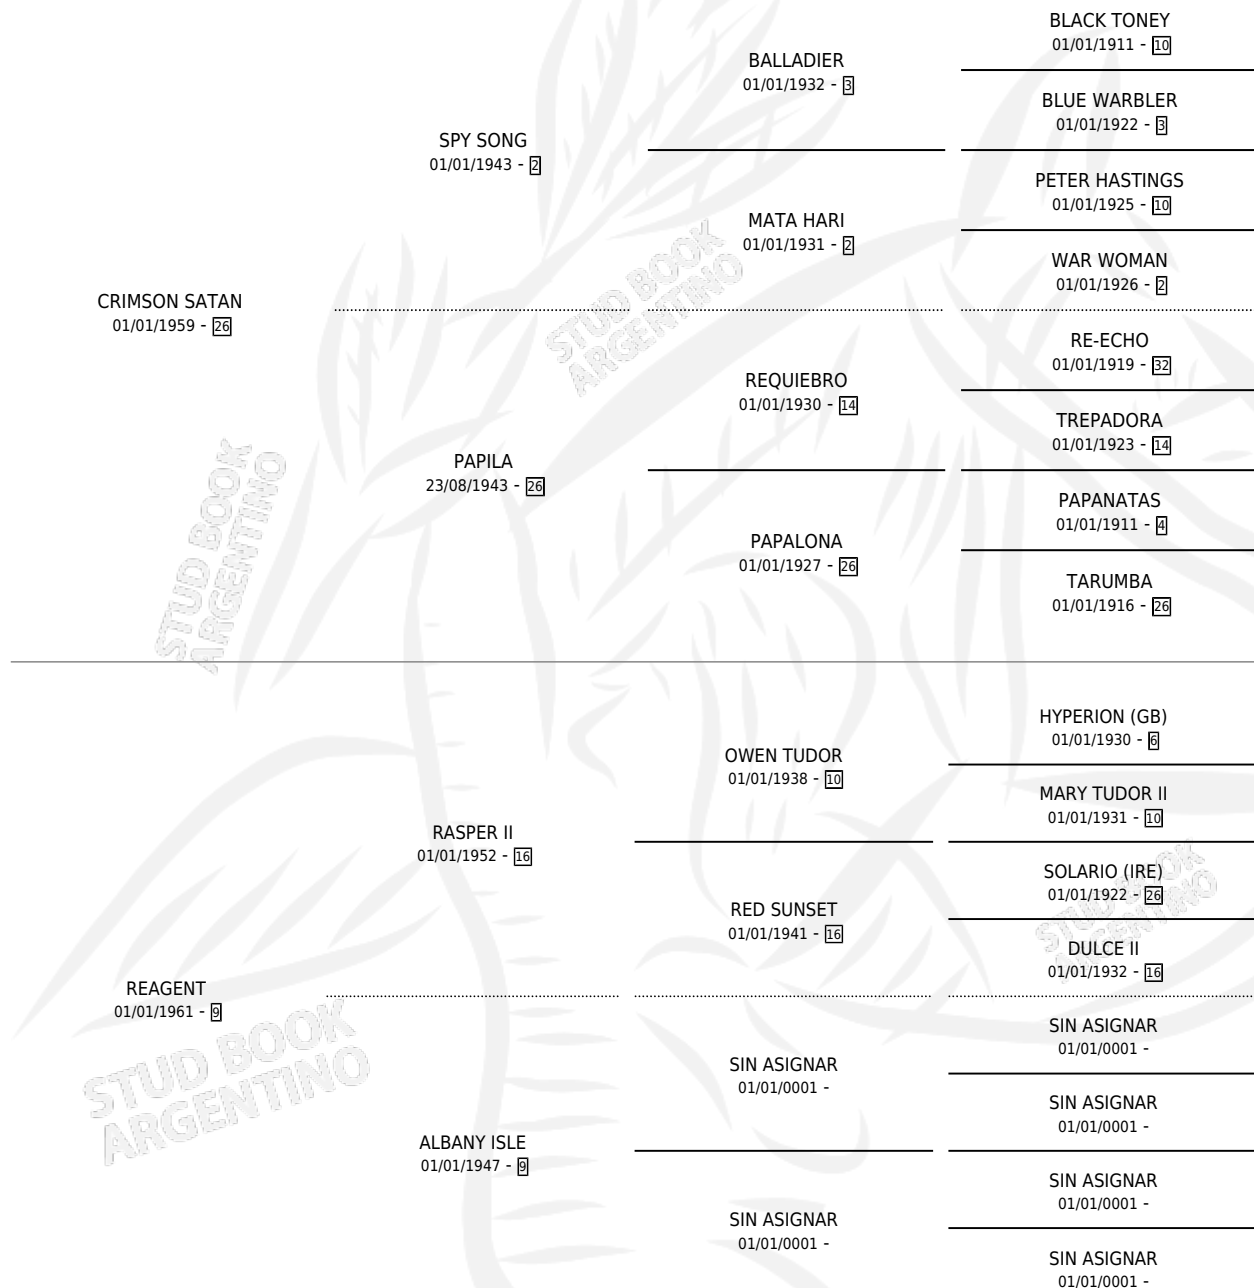

QUEEN LOUIE

por CRIMSON SATAN y REAGENT por RASPER II

Argentina · Hembra · Alazan · SP · 01/01/1968
Familia 9-f · Volumen 26

ESTADO

TIPIFICACIÓN SANGUÍNEA	X
TIPIFICACIÓN POR ADN	X
PASAPORTE	X
IDENTIFICACIÓN POR MICROCHIP	X
REPRODUCTOR	X

Lugar de nacimiento: Campo particular

Criador: Sin dato

~

HIJOS

	MACHOS	HEMBRAS
4 NACIERON	1	3

SIN ACTUACIONES

PEDIGREE

QUEEN LOUIE