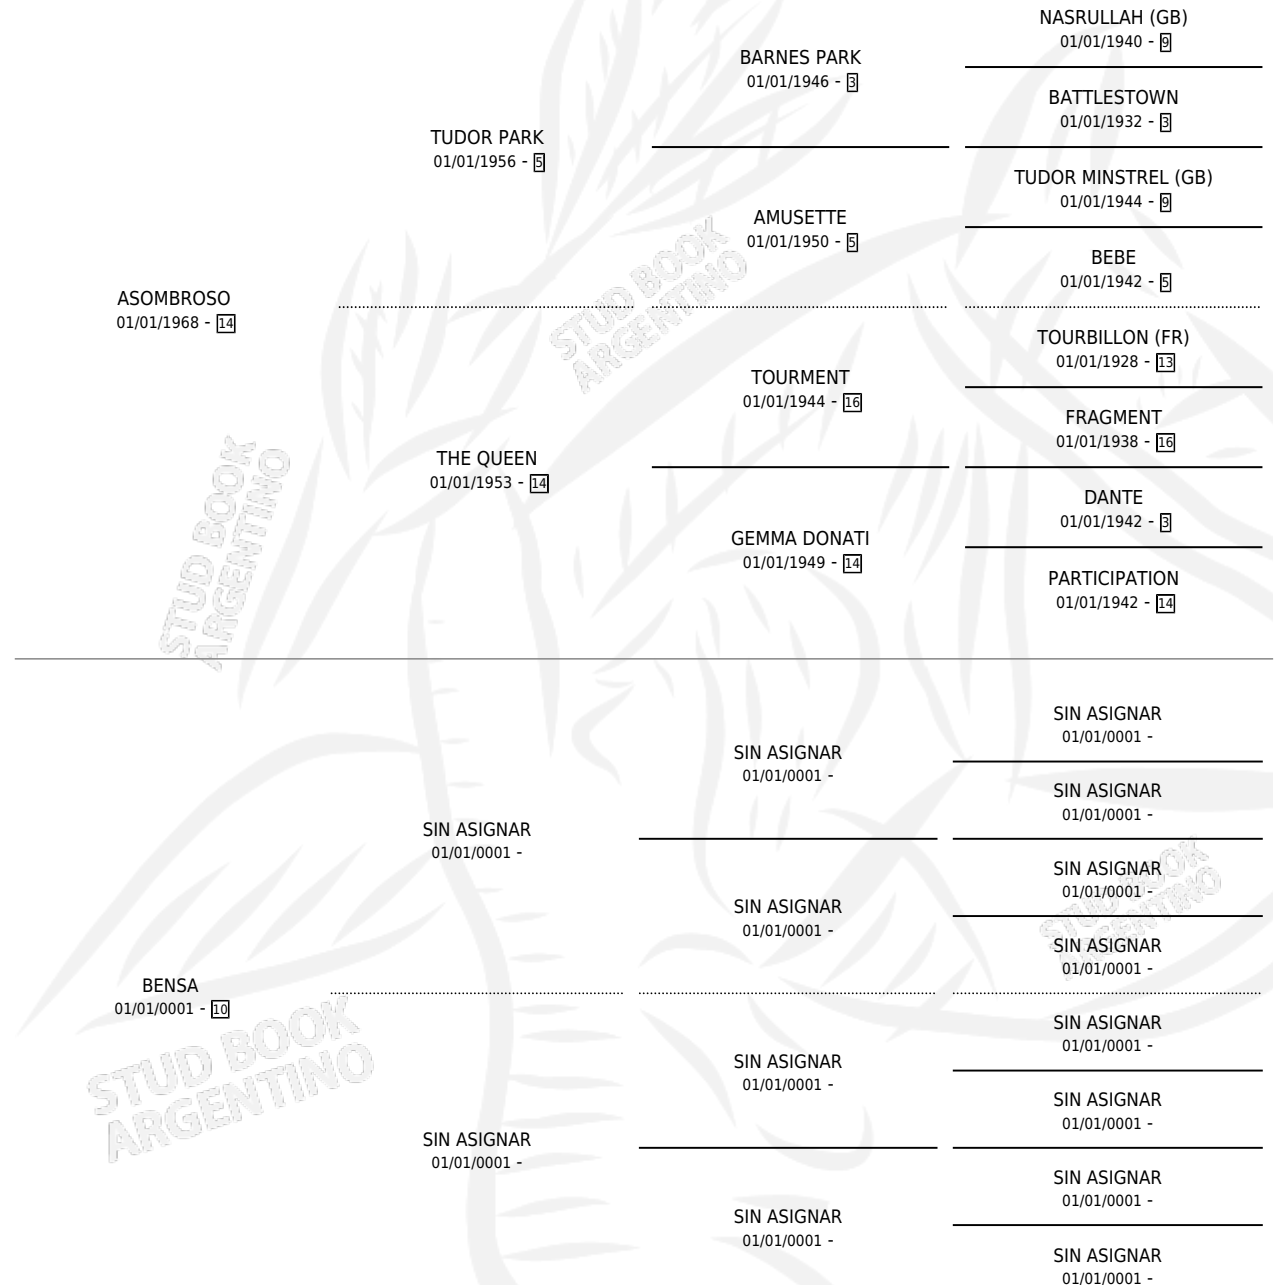

VALE

por **ASOMBROSO** y **BENSA** por **SIN ASIGNAR**

Argentina · Hembra · Zaino · SP · 01/01/1983
Familia 10-a · Volumen 31

ESTADO

TIPIFICACIÓN SANGUÍNEA	X
TIPIFICACIÓN POR ADN	X
PASAPORTE	X
IDENTIFICACIÓN POR MICROCHIP	X
REPRODUCTOR	X

Lugar de nacimiento: Campo particular

Criador: Sin dato

~

HIJOS

	MACHOS	HEMBRAS
1 NACIERON	0	1
SIN ACTUACIONES		

PEDIGREE

VALE

Datos oficiales del Stud Book Argentino