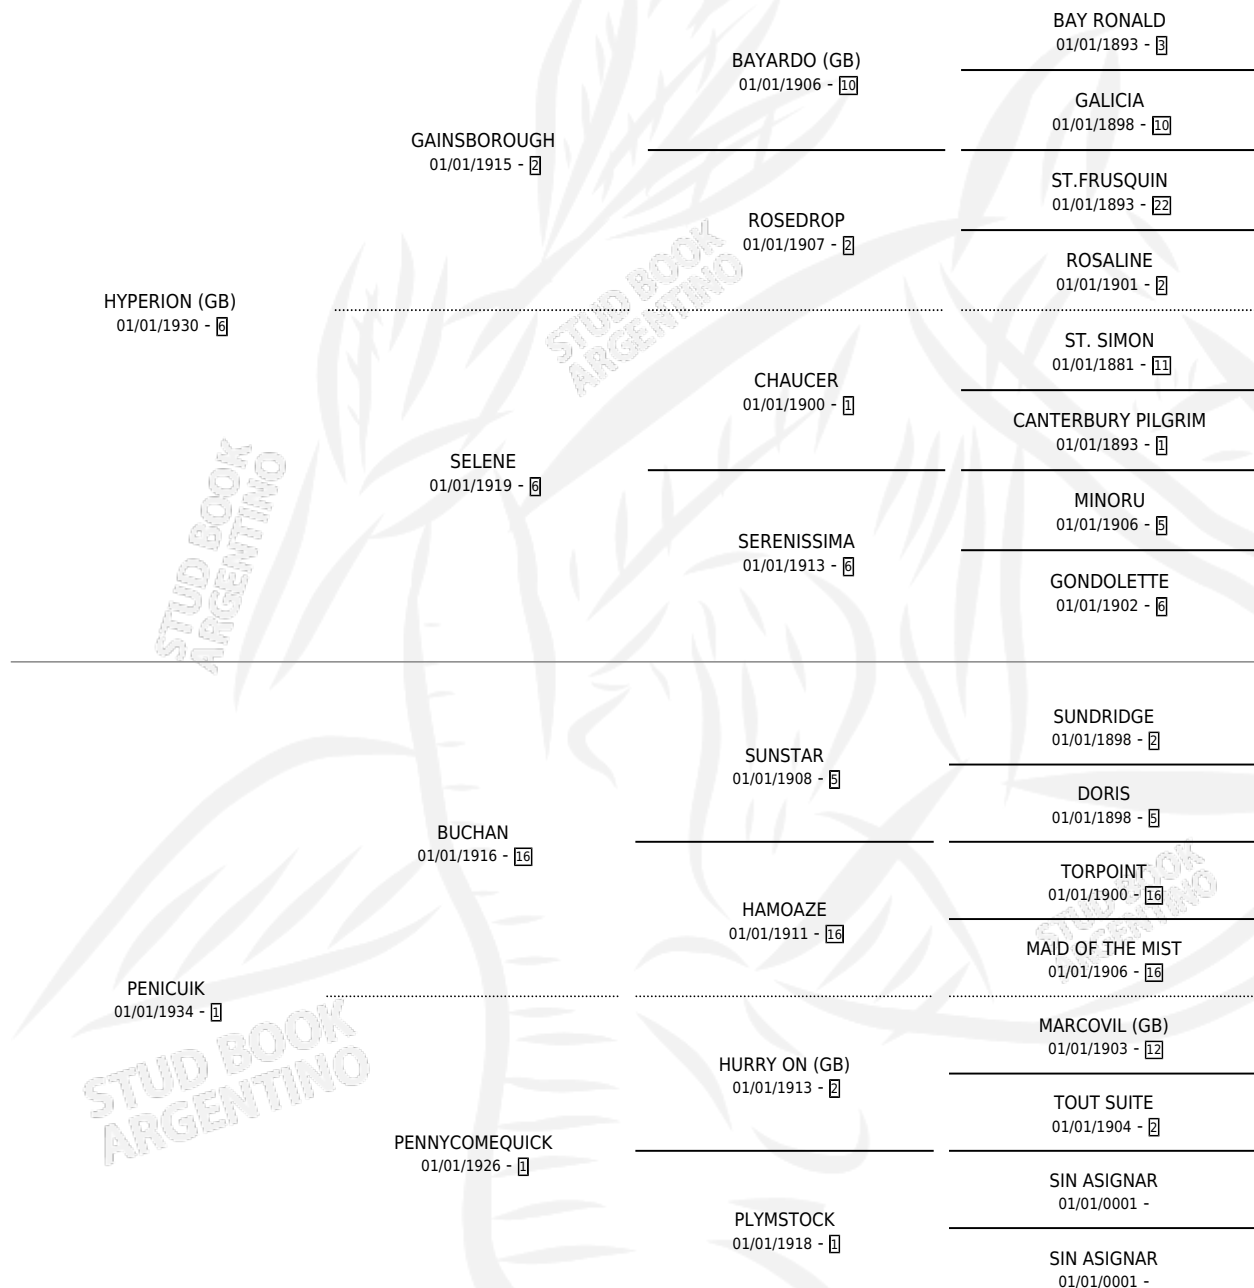

Lugar de nacimiento: Campo particular

Criador: Sin dato

~

HIJOS

	MACHOS	HEMBRAS
2 NACIERON	1	1

SIN ACTUACIONES

PEDIGREE

PENSIVE