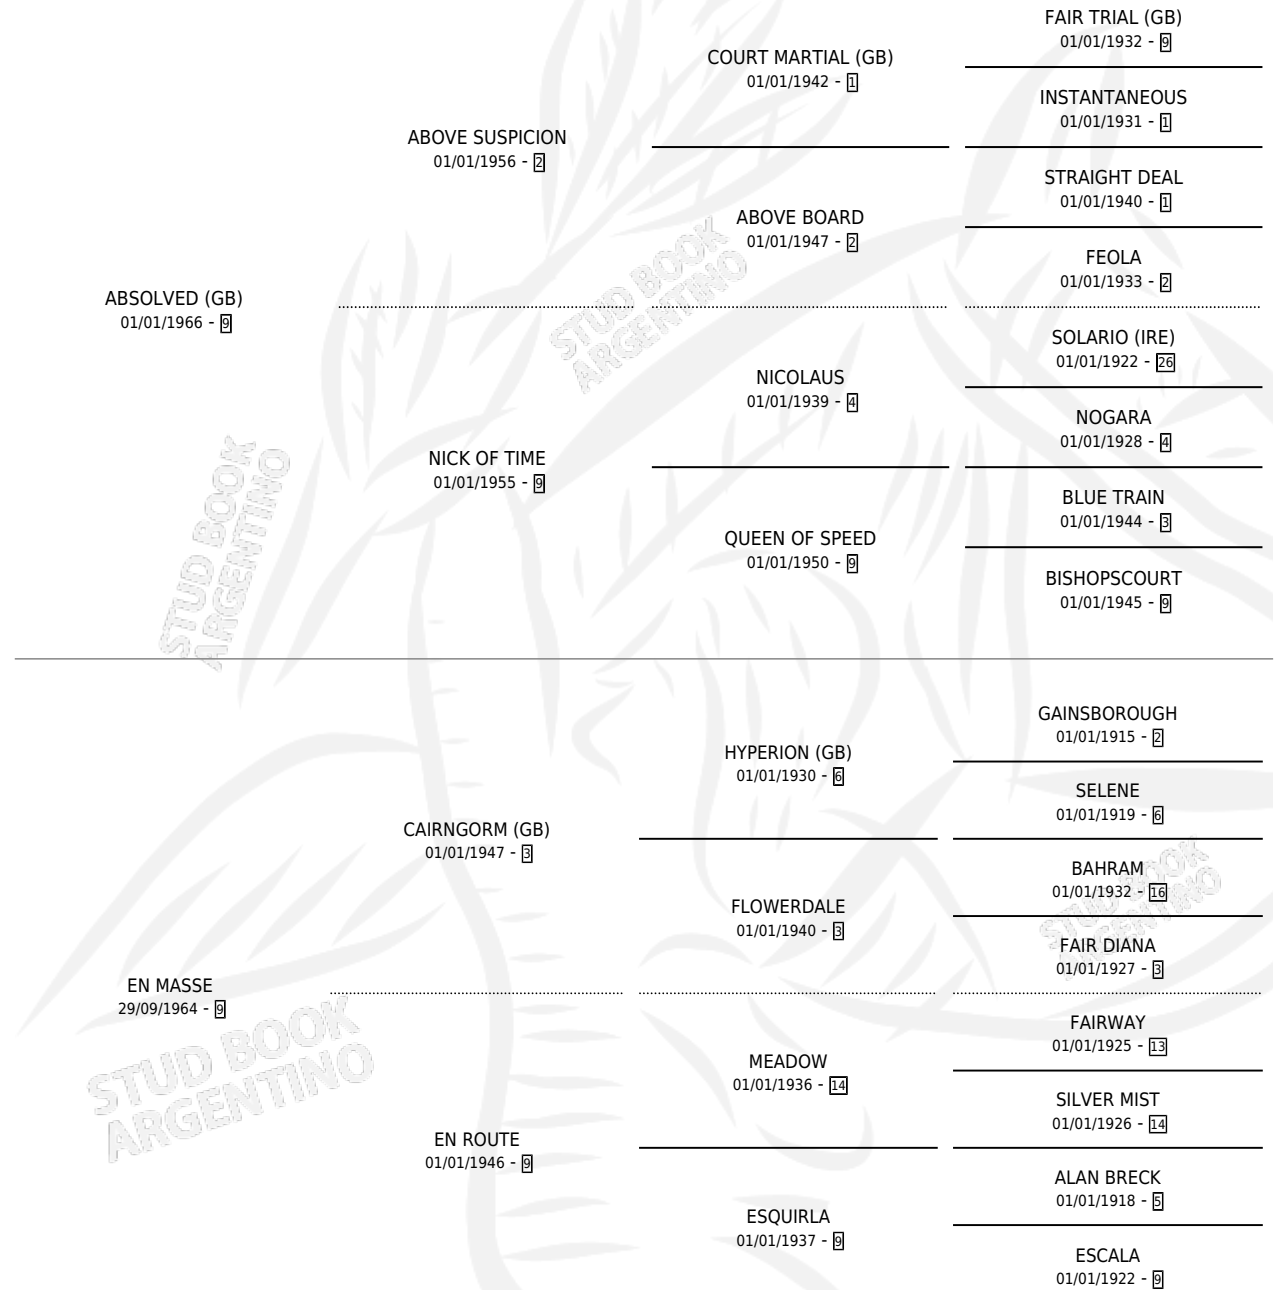

AISLADO

por **ABSOLVED (GB)** y **EN MASSE** por **CAIRNGORM (GB)**

Argentina · Macho · Alazan · SP · 09/08/1977
Familia 9-h · Volumen 29

ESTADO

TIPIFICACIÓN SANGUÍNEA	X
TIPIFICACIÓN POR ADN	X
PASAPORTE	X
IDENTIFICACIÓN POR MICROCHIP	X
REPRODUCTOR	X

Lugar de nacimiento: Campo particular

Criador: Sin dato

PEDIGREE

AISLADO

Datos oficiales del Stud Book Argentino

Documento generado el 05/05/2026

studbook.org.ar