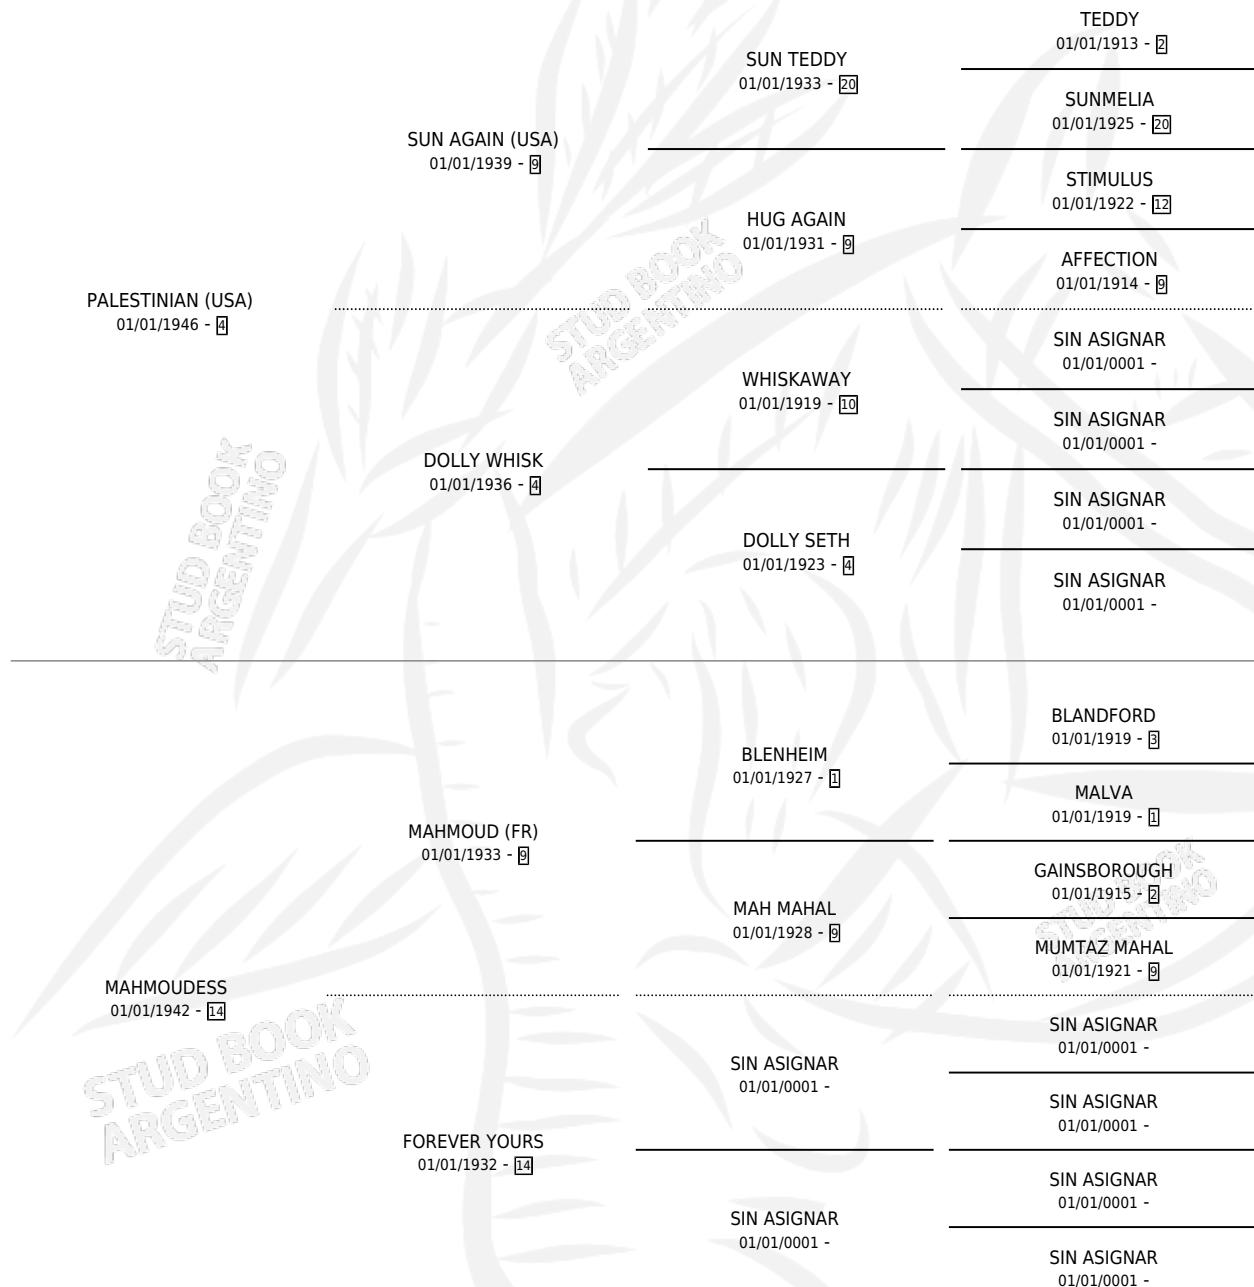

PROMISED LAND (USA)

por PALESTINIAN (USA) y MAHMOUDESS por MAHMOUD (FR)

Estados Unidos · Macho · Tordillo · SP · 01/01/1954
Familia 14 · Volumen web

ESTADO

TIPIFICACIÓN SANGUÍNEA	X
TIPIFICACIÓN POR ADN	X
PASAPORTE	X
IDENTIFICACIÓN POR MICROCHIP	X
REPRODUCTOR	X

Lugar de nacimiento: Estados Unidos

Criador: Extranjero

~

HIJOS

	MACHOS	HEMBRAS
10 NACIERON	2	8
SIN ACTUACIONES		

PEDIGREE

PROMISED LAND (USA)

Datos oficiales del Stud Book Argentino