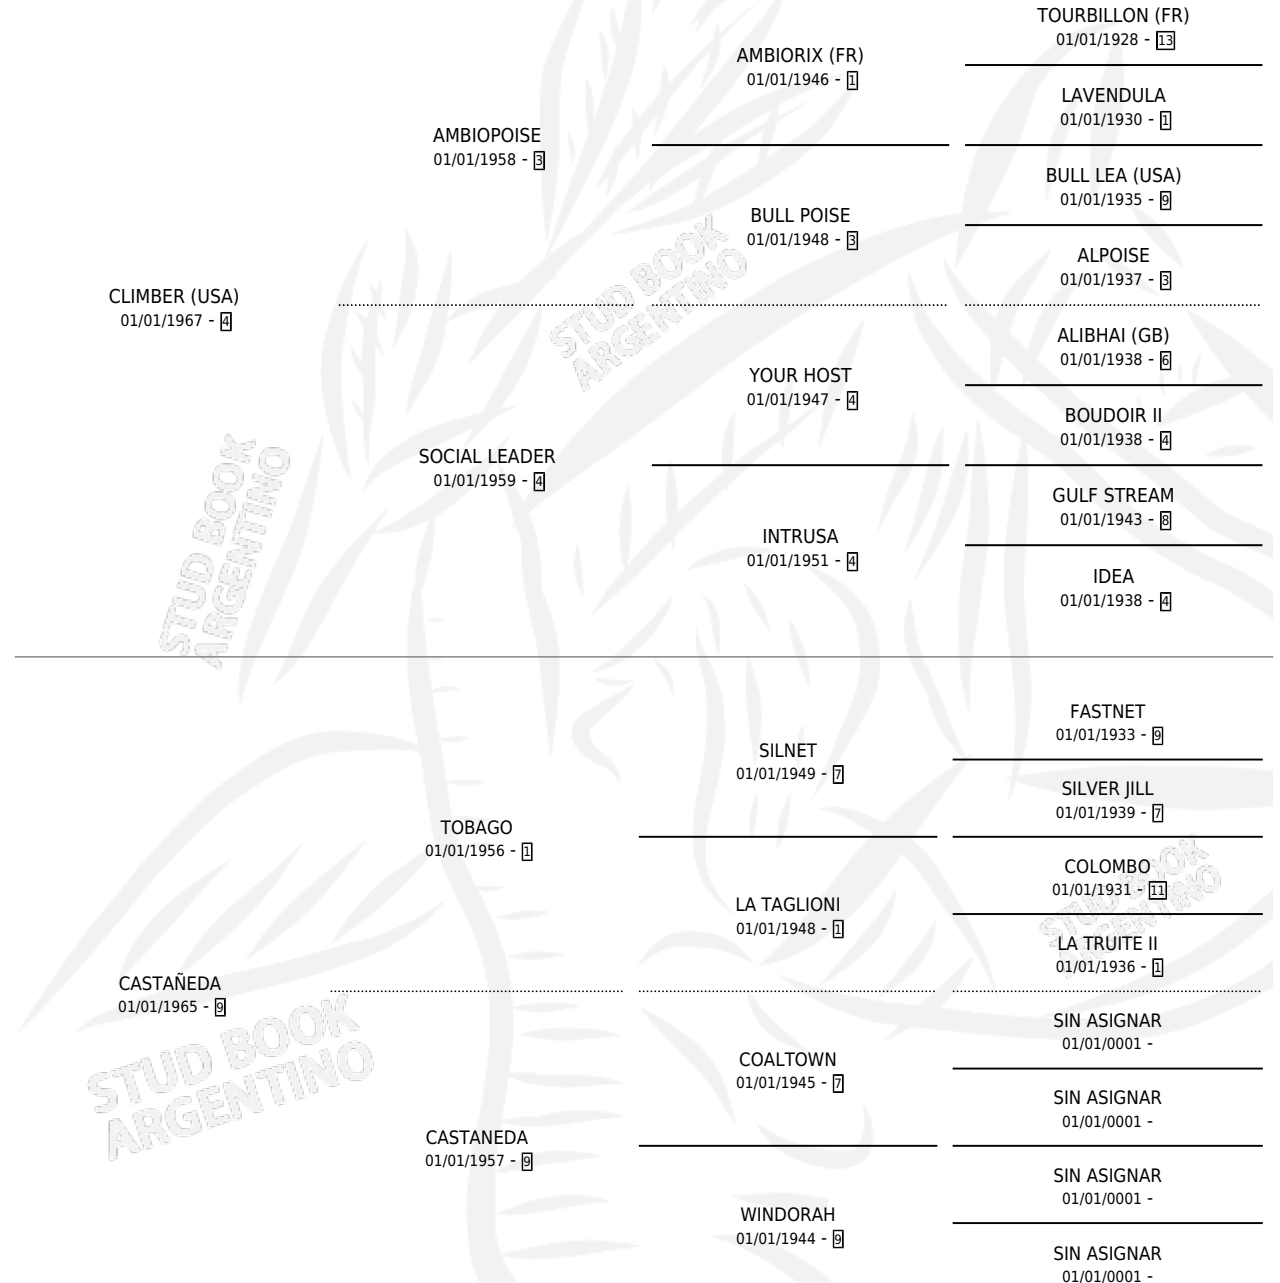

JOUJOU

por CLIMBER (USA) y CASTAÑEDA por TOBAGO

Argentina · Hembra · Zaino · SP · 01/01/1977
Familia 9 · Volumen 29

ESTADO

TIPIFICACIÓN SANGUÍNEA	✓
TIPIFICACIÓN POR ADN	X
PASAPORTE	X
IDENTIFICACIÓN POR MICROCHIP	X
REPRODUCTOR	✓

Lugar de nacimiento: Campo particular

Criador: Sin dato

~

HIJOS

	MACHOS	HEMBRAS
7 NACIERON	4	3
6 CORRIERON	4	2
5 GANARON	4	1
0 GANADORES CL	0 GANADORES GR	0 GANADORES G1

PEDIGREE

S

cimientos 7 / Efectividad 53.85%