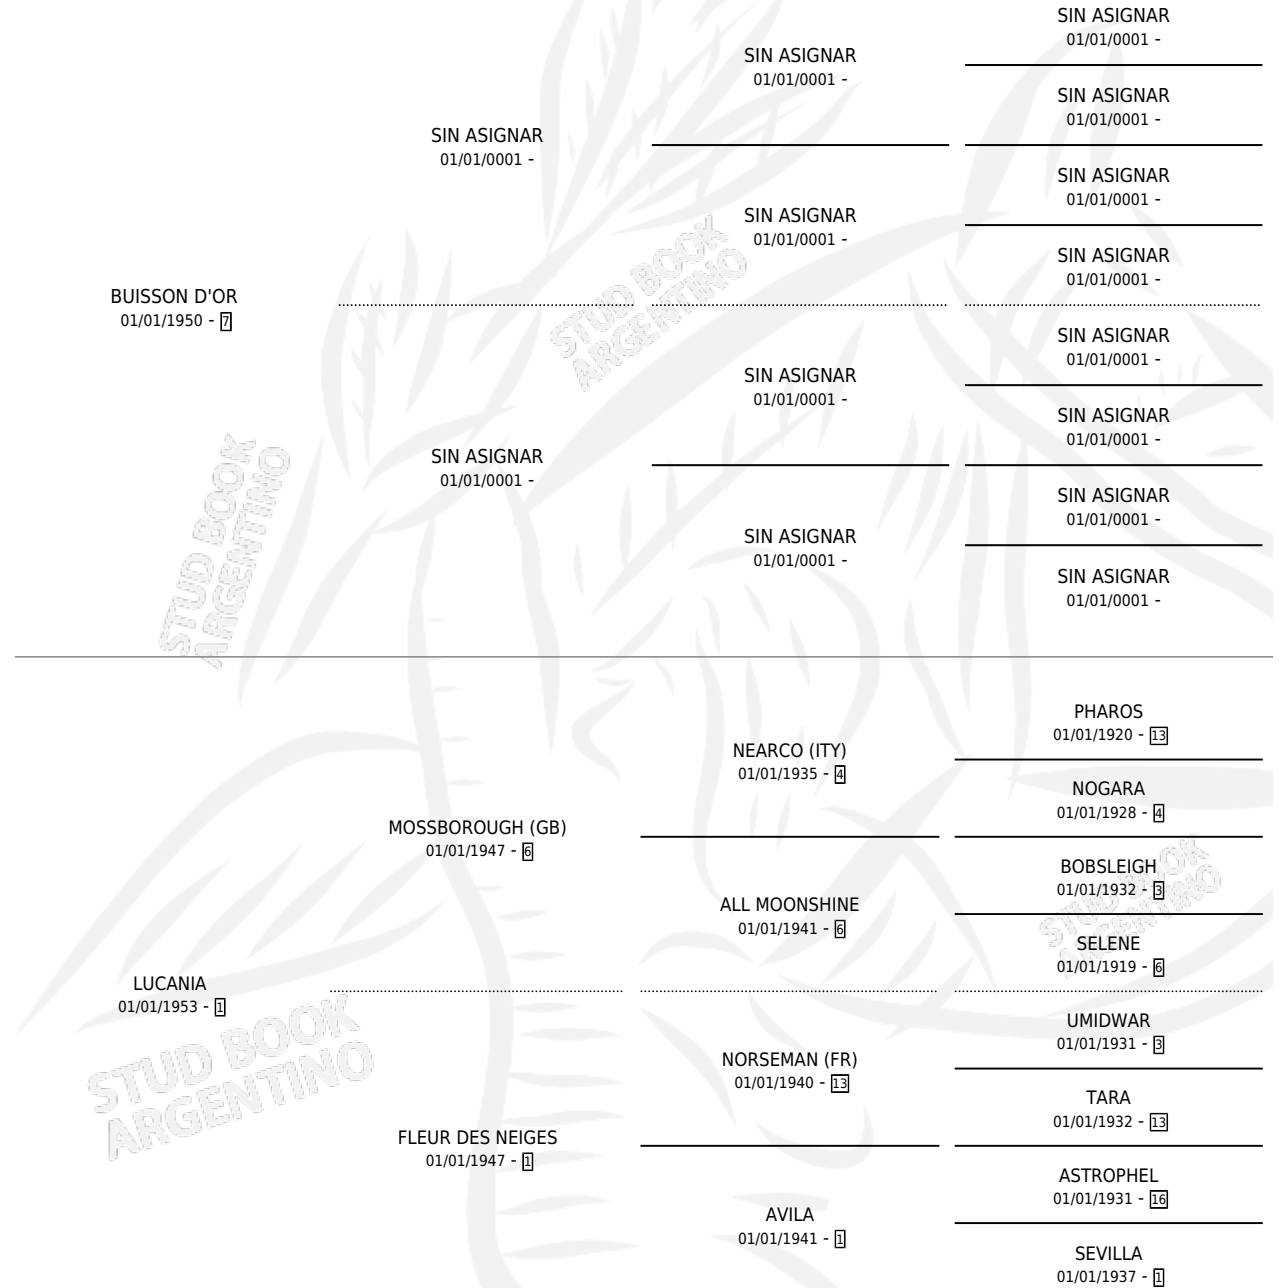

KIRKLAND LAKE

por BUISSON D'OR y LUCANIA por MOSSBOROUGH (GB)

Argentina · Macho · Alazan · SP · 01/01/1961
Familia 1 · Volumen 24

ESTADO

TIPIFICACIÓN SANGUÍNEA	X
TIPIFICACIÓN POR ADN	X
PASAPORTE	X
IDENTIFICACIÓN POR MICROCHIP	X
REPRODUCTOR	X

Lugar de nacimiento: Campo particular

Criador: Sin dato

~

HIJOS

	MACHOS	HEMBRAS
1 NACIERON	0	1
SIN ACTUACIONES		

PEDIGREE

KIRKLAND LAKE

Datos oficiales del Stud Book Argentino