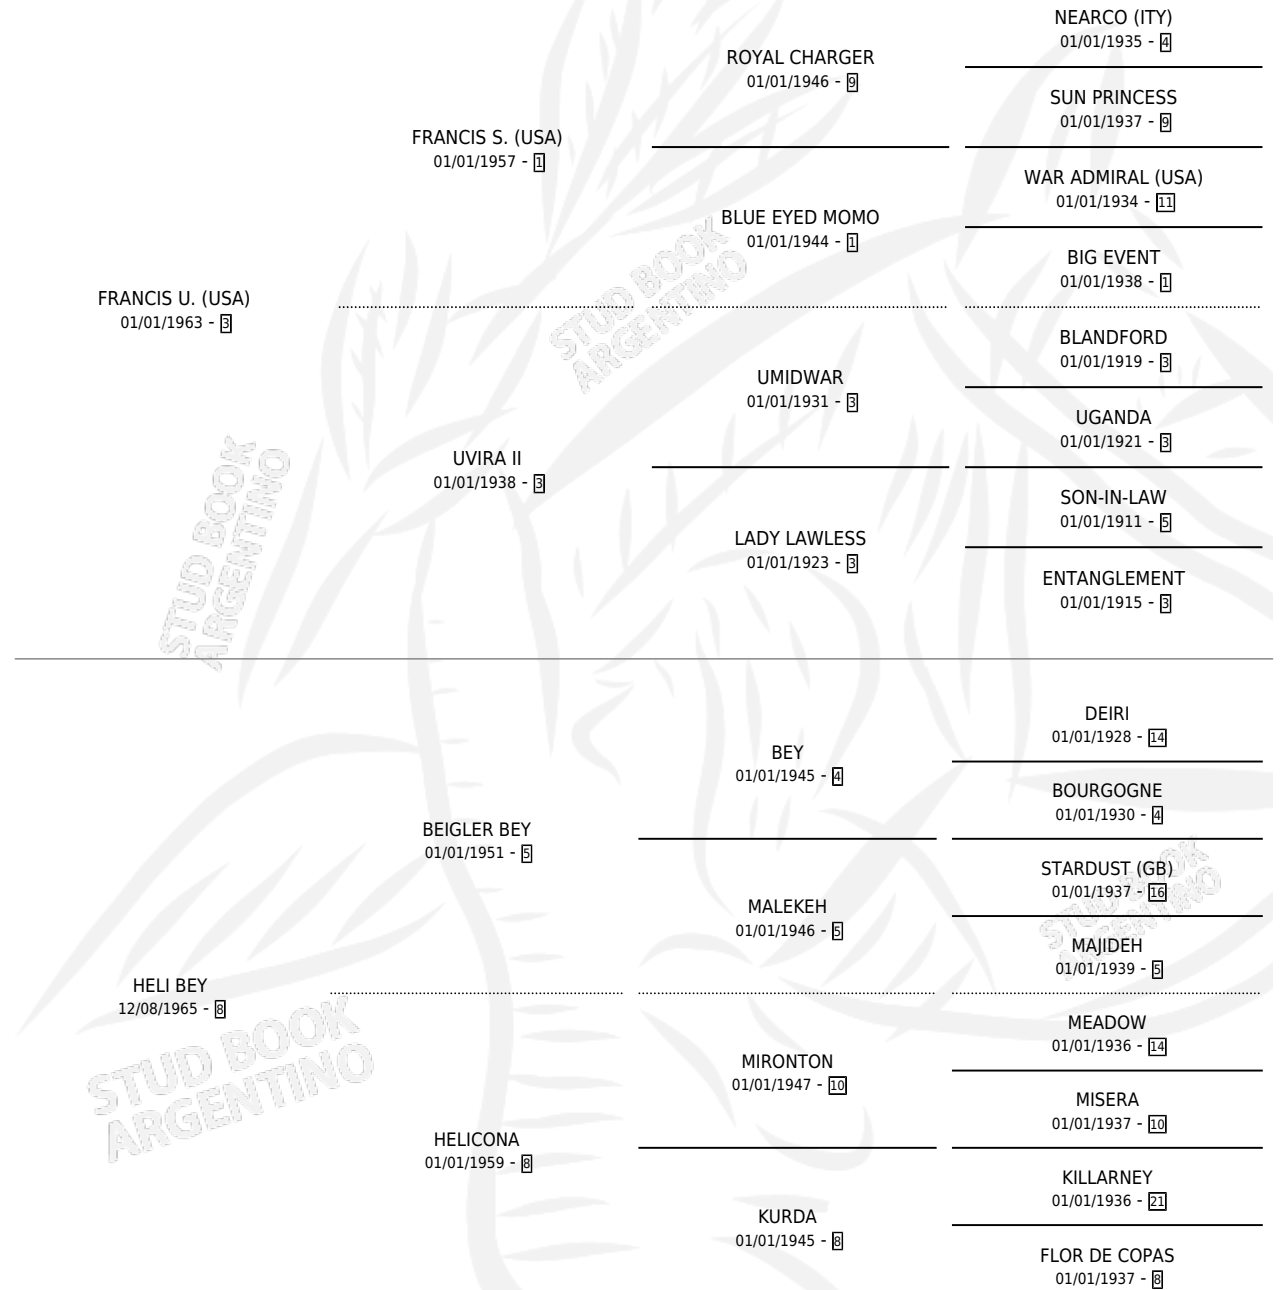

GUAZU

por FRANCIS U. (USA) y HELI BEY por BEIGLER BEY

Argentina · Macho · Alazan · SP · 14/07/1977
Familia 8-j · Volumen 29

ESTADO

TIPIFICACIÓN SANGUÍNEA	X
TIPIFICACIÓN POR ADN	X
PASAPORTE	X
IDENTIFICACIÓN POR MICROCHIP	X
REPRODUCTOR	X

Lugar de nacimiento: Campo particular

Criador: Sin dato

PEDIGREE

GUAZU

Datos oficiales del Stud Book Argentino

Documento generado el 05/05/2026

studbook.org.ar