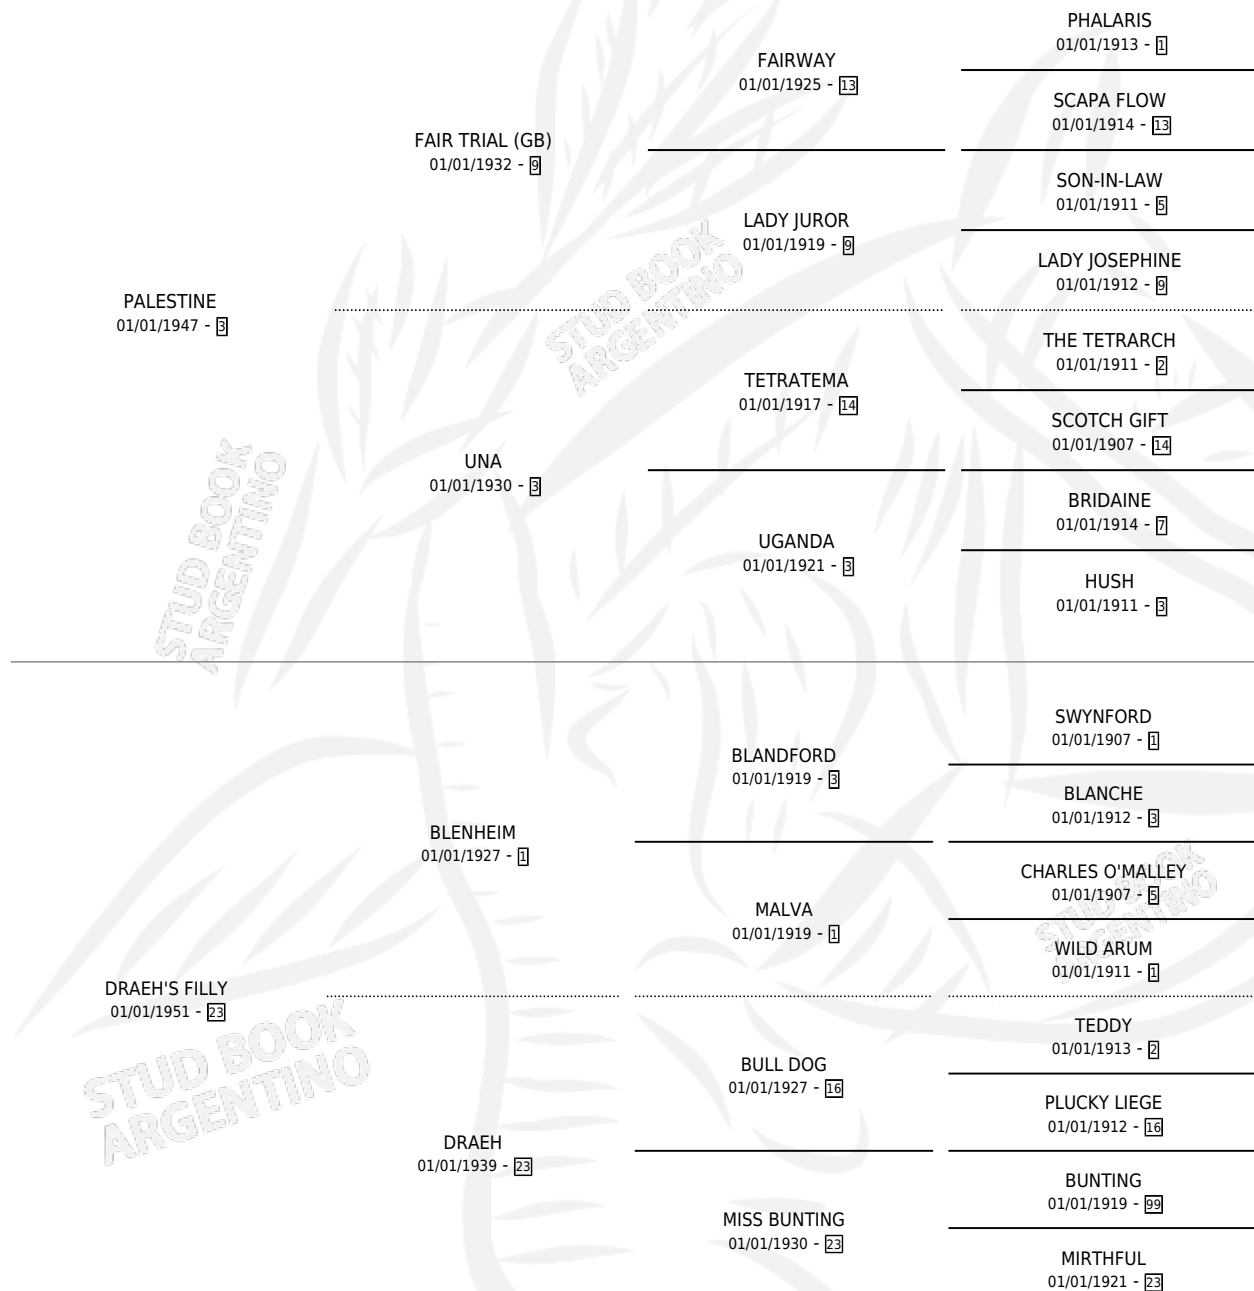

LAST LOVE II

por PALESTINE y DRAEH'S FILLY por BLENHEIM

Argentina · Hembra · Tordillo · SP · 01/01/1970
Familia 23-b · Volumen 27

ESTADO

TIPIFICACIÓN SANGUÍNEA	X
TIPIFICACIÓN POR ADN	X
PASAPORTE	X
IDENTIFICACIÓN POR MICROCHIP	X
REPRODUCTOR	X

Lugar de nacimiento: Campo particular

Criador: Sin dato

~

HIJOS

	MACHOS	HEMBRAS
1 NACIERON	0	1

SIN ACTUACIONES

PEDIGREE

LAST LOVE II