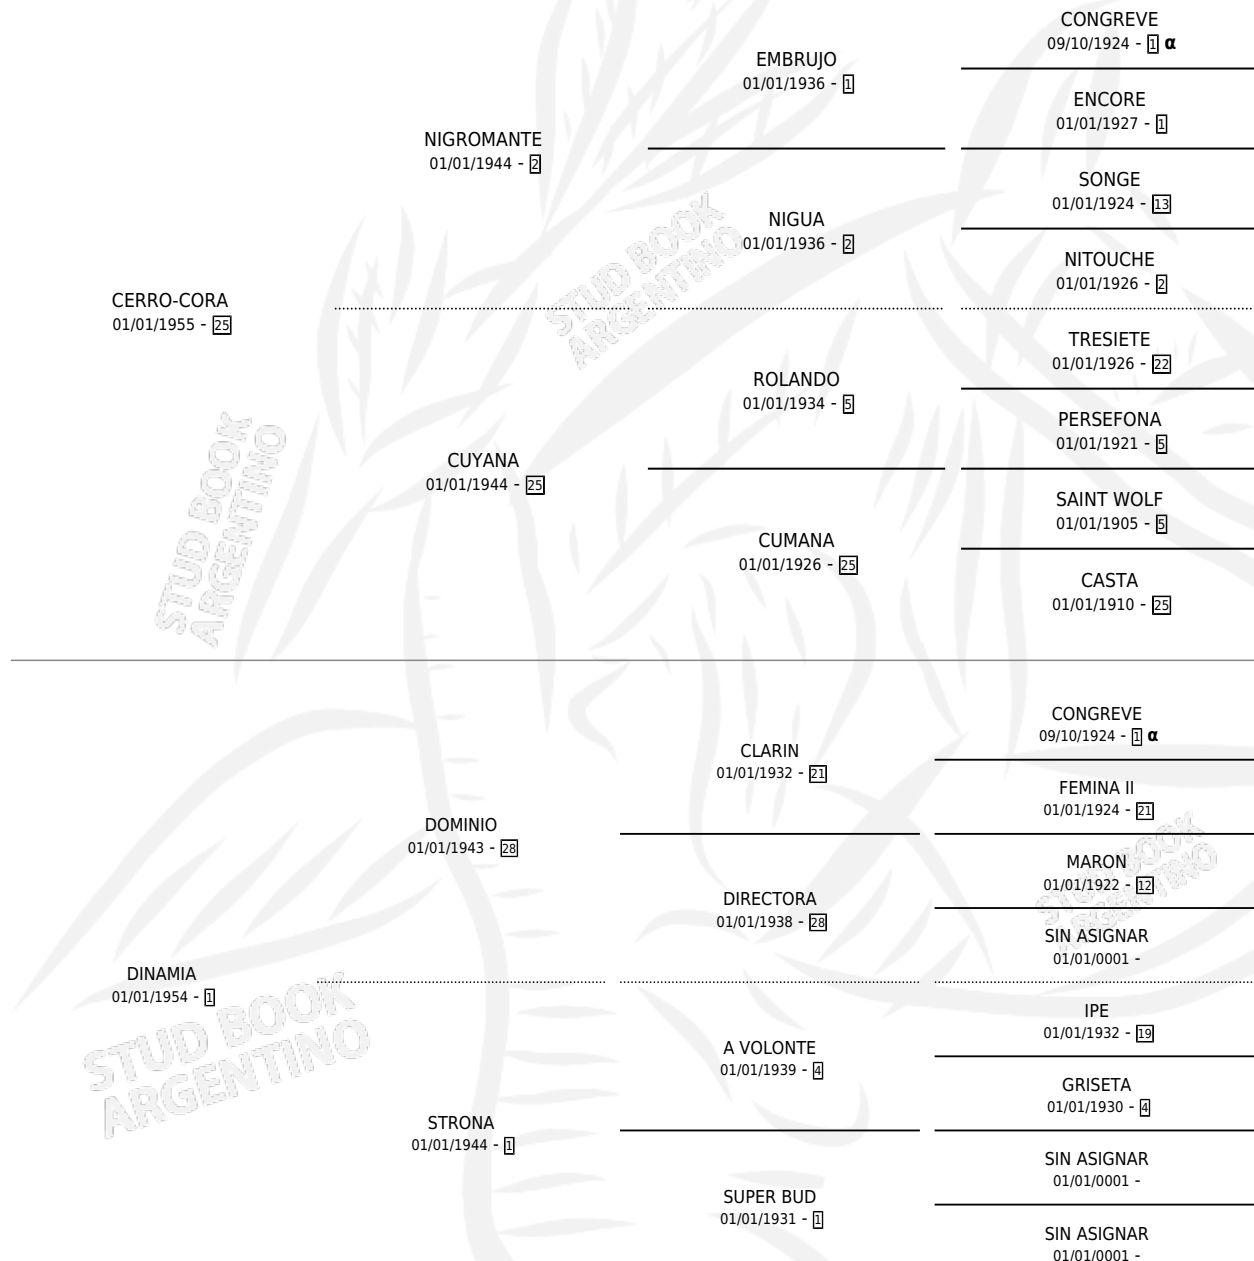

DILANTINA

por CERRO-CORA y DINAMIA por DOMINIO

Argentina · Hembra · Alazan · SP · 01/01/1963
Familia 1-e · Volumen 25

ESTADO

TIPIFICACIÓN SANGUÍNEA	X
TIPIFICACIÓN POR ADN	X
PASAPORTE	X
IDENTIFICACIÓN POR MICROCHIP	X
REPRODUCTOR	✓

Lugar de nacimiento: Campo particular

Criador: Sin dato

~

HIJOS

	MACHOS	HEMBRAS
4 NACIERON	0	4

SIN ACTUACIONES

PEDIGREE

INBREEDING : α