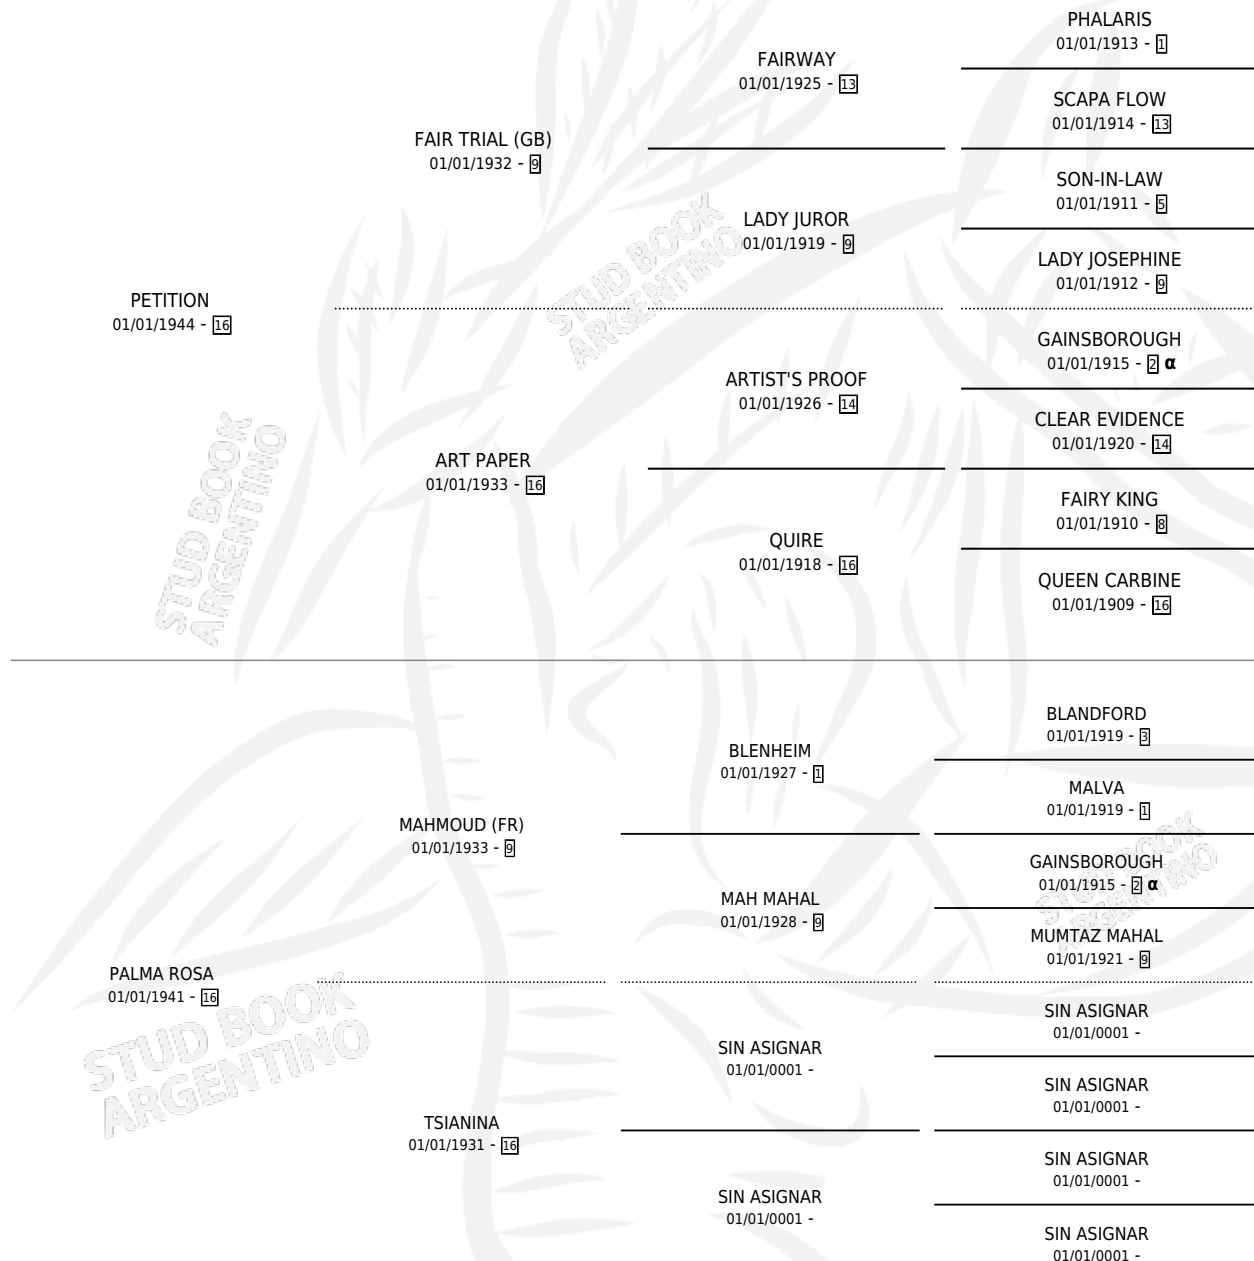

PERSUADER

por **PETITION** y **PALMA ROSA** por **MAHMOUD (FR)**

Argentina · Hembra · Zaino Doradillo · SP · 01/01/1954
Familia 16-g · Volumen 22

ESTADO

TIPIFICACIÓN SANGUÍNEA	X
TIPIFICACIÓN POR ADN	X
PASAPORTE	X
IDENTIFICACIÓN POR MICROCHIP	X
REPRODUCTOR	X

Lugar de nacimiento: Campo particular

Criador: Sin dato

~

HIJOS

	MACHOS	HEMBRAS
3 NACIERON	0	3

SIN ACTUACIONES

PEDIGREE

INBREEDING : α