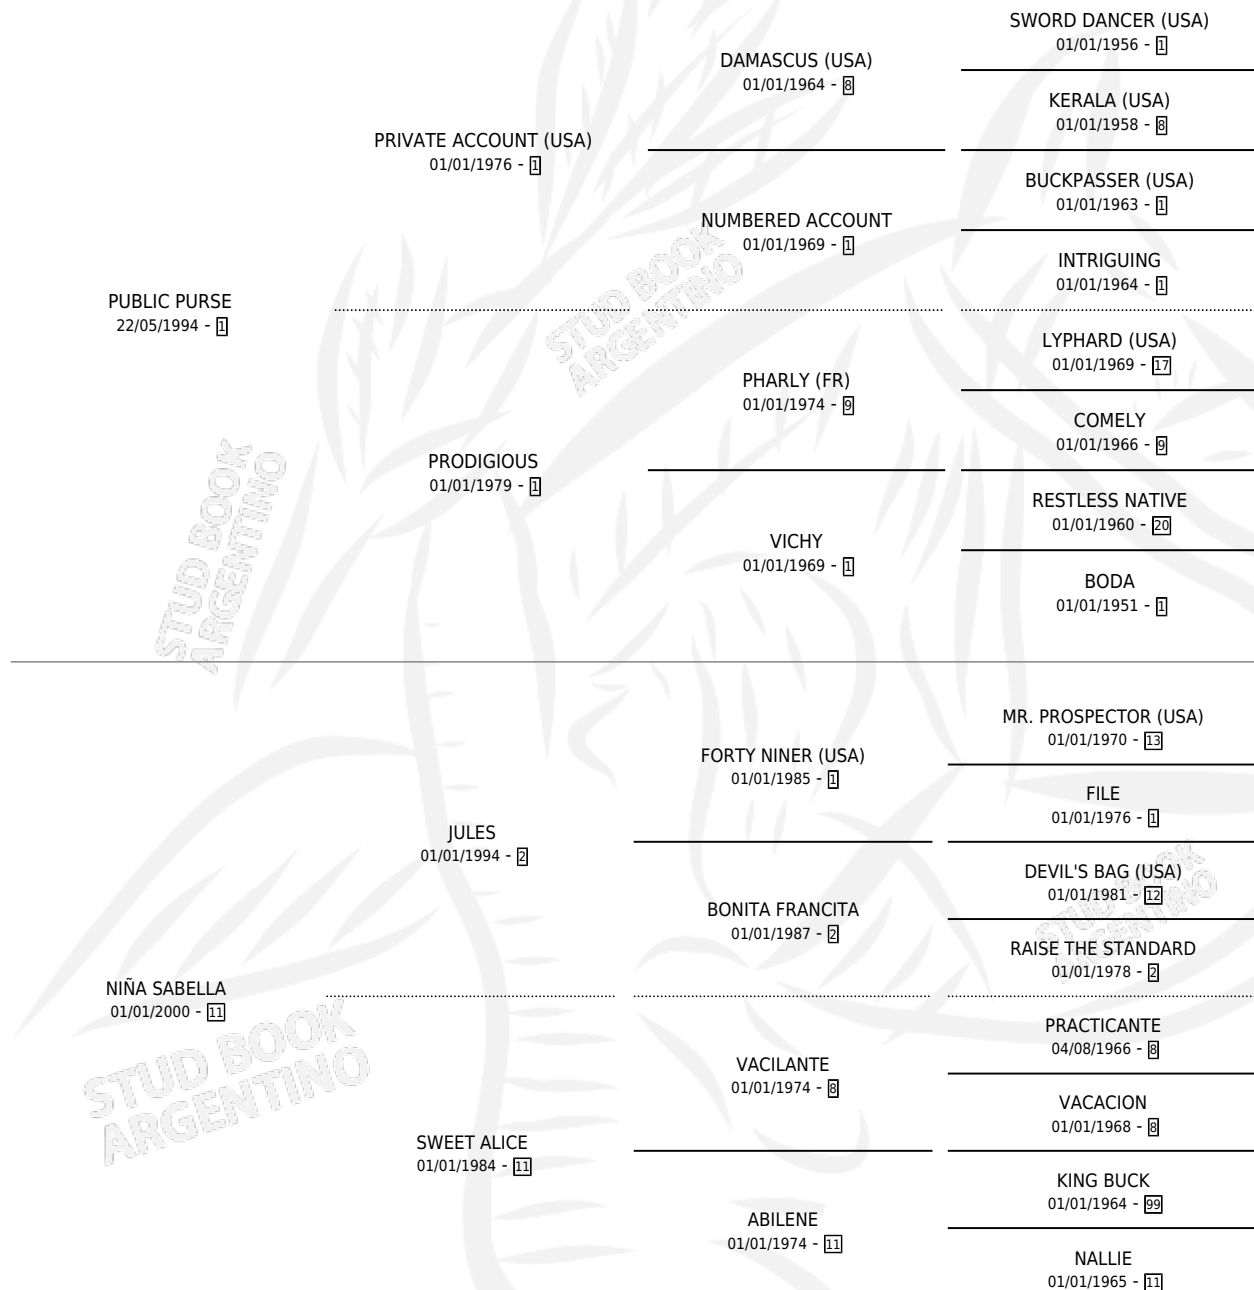

AEROSOL (BRZ)

por PUBLIC PURSE y NIÑA SABELLA por JULES

Brasil · Macho · Alazan · SP · 10/10/2009
Familia 11-f · Volumen web

ESTADO

TIPIFICACIÓN SANGUÍNEA	X
TIPIFICACIÓN POR ADN	✓
PASAPORTE	✓
IDENTIFICACIÓN POR MICROCHIP	✓
REPRODUCTOR	✓

Lugar de nacimiento: Brasil

Criador: Extranjero

~

HIJOS

	MACHOS	HEMBRAS
74 NACIERON	31	43
59 CORRIERON	29	30
32 GANARON	18	14
2 GANADORES CL	1 GANADORES GR	0 GANADORES G1

PEDIGREE

EXPORTACIÓN / IMPORTACIÓN

FECHA	MOVIMIENTO	PAÍS
05/07/2016	IMPORTADO	BRASIL