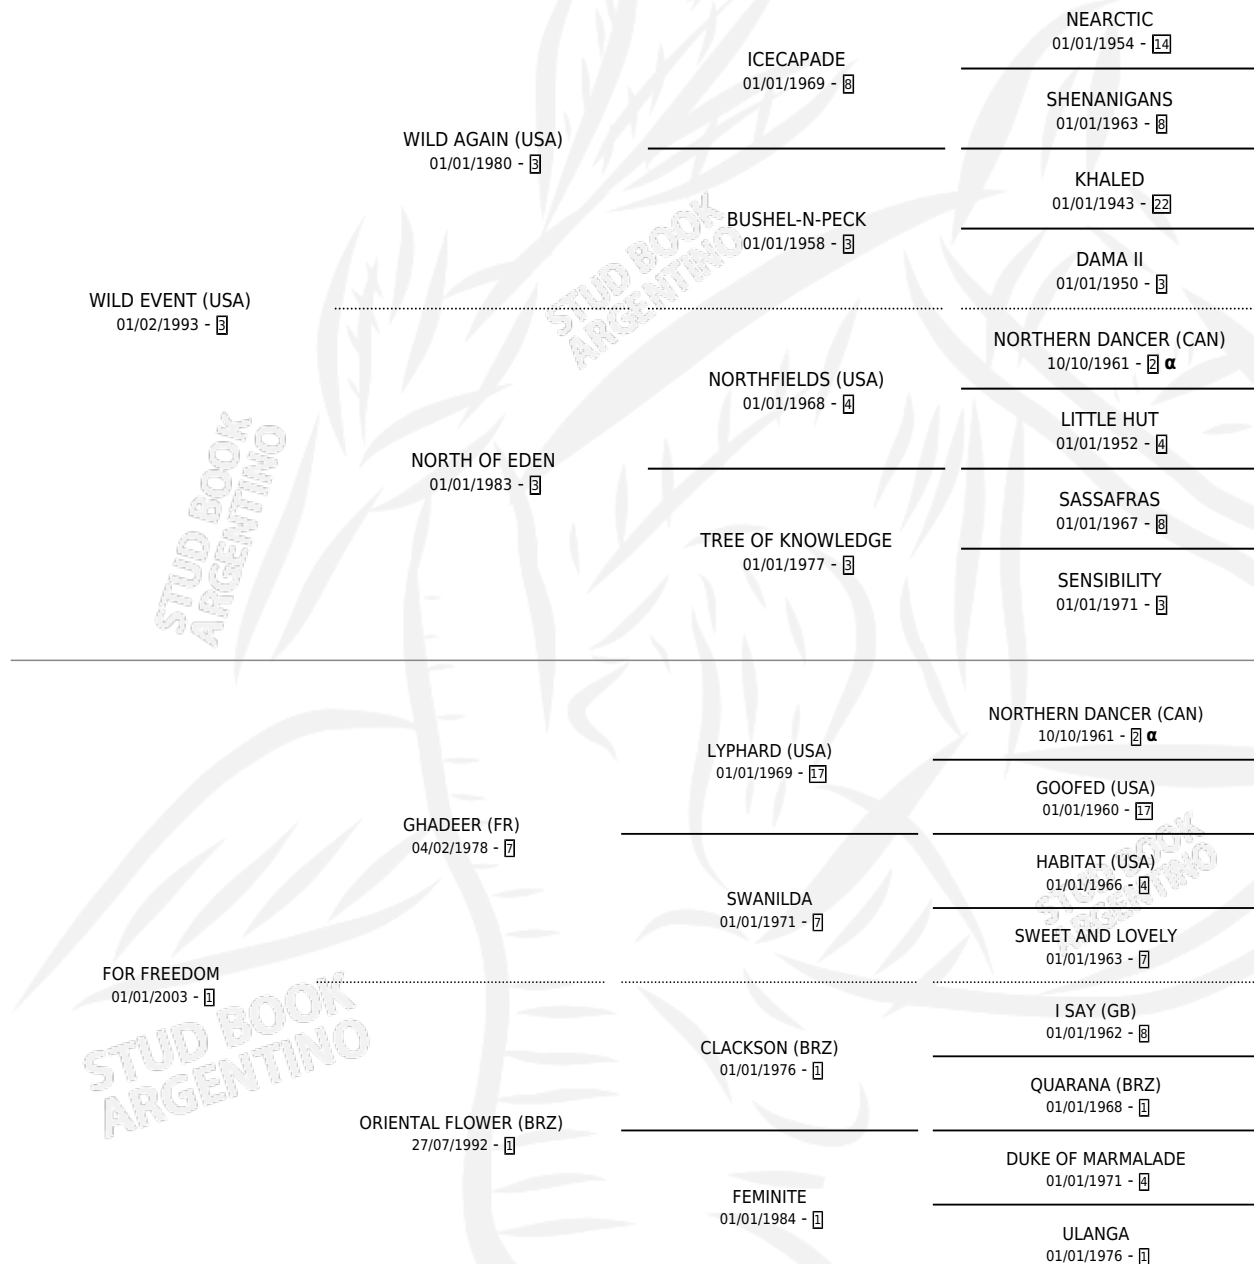

GUERREIRO (BRZ)

por WILD EVENT (USA) y FOR FREEDOM por GHAEDEER (FR)

Brasil · Macho · Zaino · SP · 15/09/2014
Familia 1-p · Volumen web

ESTADO

TIPIFICACIÓN SANGUÍNEA	X
TIPIFICACIÓN POR ADN	✓
PASAPORTE	✓
IDENTIFICACIÓN POR MICROCHIP	✓
REPRODUCTOR	X

Lugar de nacimiento: Brasil
Criador: Extranjero

PEDIGREE

INBREEDING : α

EXPORTACIÓN / IMPORTACIÓN

FECHA	MOVIMIENTO	PAÍS
03/08/2016	IMPORTADO	BRASIL

~

CAMPAÑA

Solo carreras oficiales de Argentina