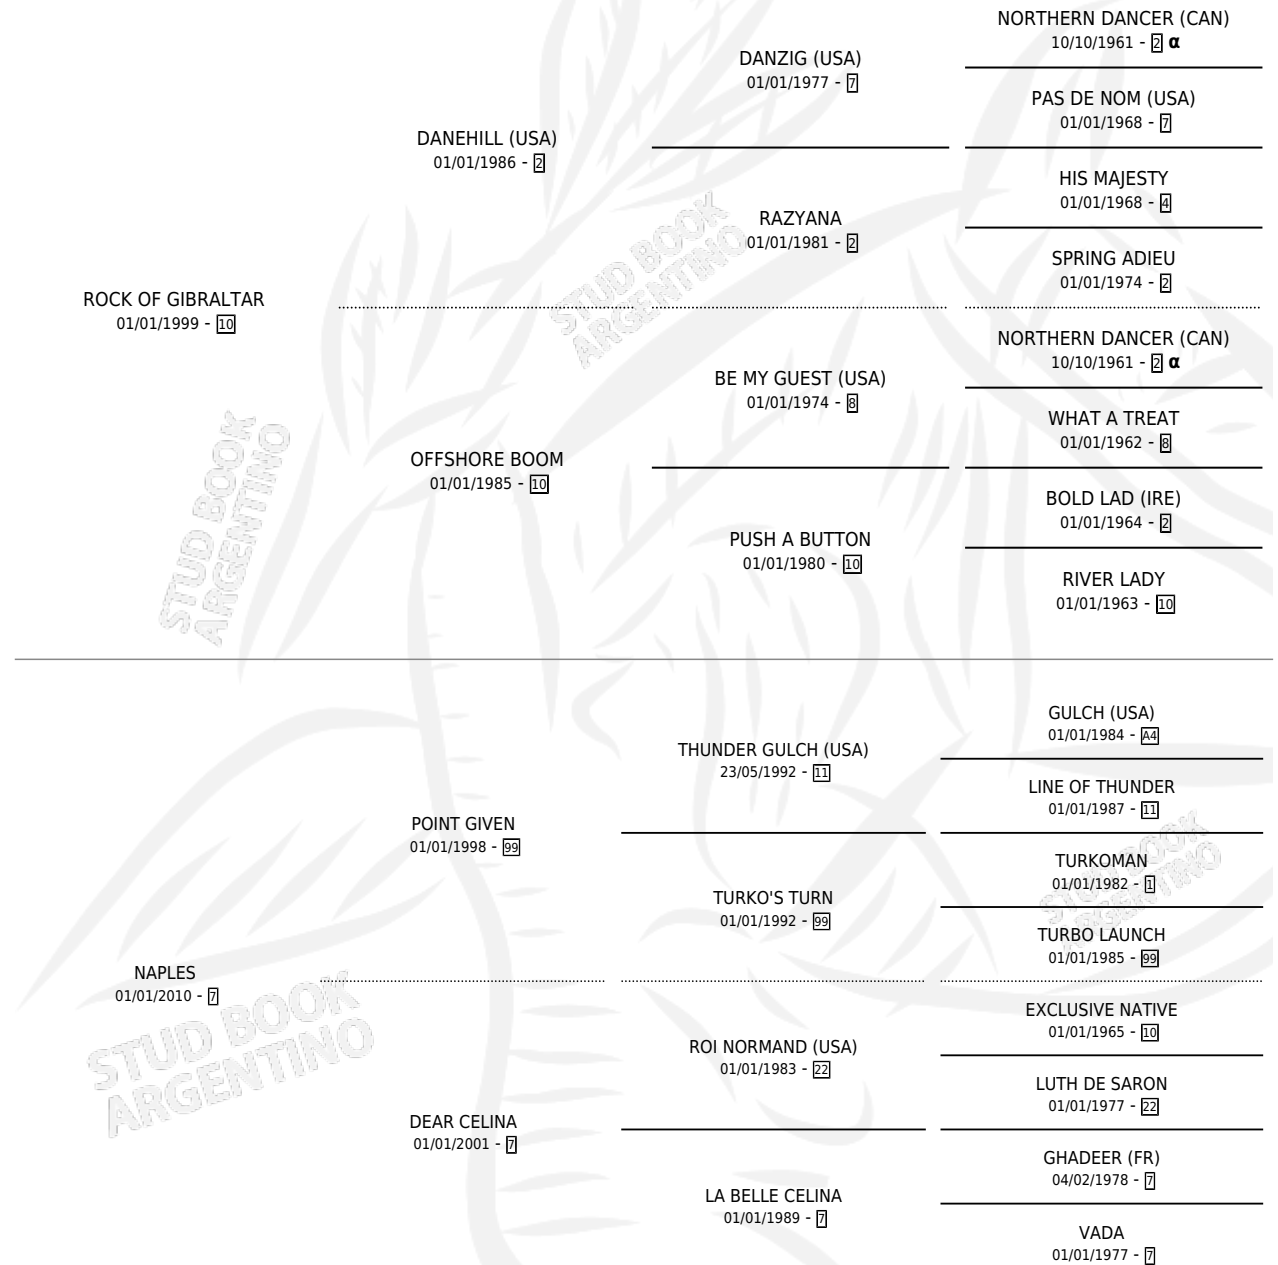

SANDY LANE (BRZ)

por ROCK OF GIBRALTAR y NAPLES por POINT GIVEN

Brasil · Hembra · Zaino Colorado · SP · 23/10/2014
Familia 7-f · Volumen web

ESTADO

TIPIFICACIÓN SANGUÍNEA	X
TIPIFICACIÓN POR ADN	✓
PASAPORTE	✓
IDENTIFICACIÓN POR MICROCHIP	✓
REPRODUCTOR	✓

Lugar de nacimiento: Brasil

Criador: Extranjero

~

HIJOS

	MACHOS	HEMBRAS
2 NACIERON	1	1
1 CORRIERON	0	1

SIN ACTUACIONES

PEDIGREE

INBREEDING : α