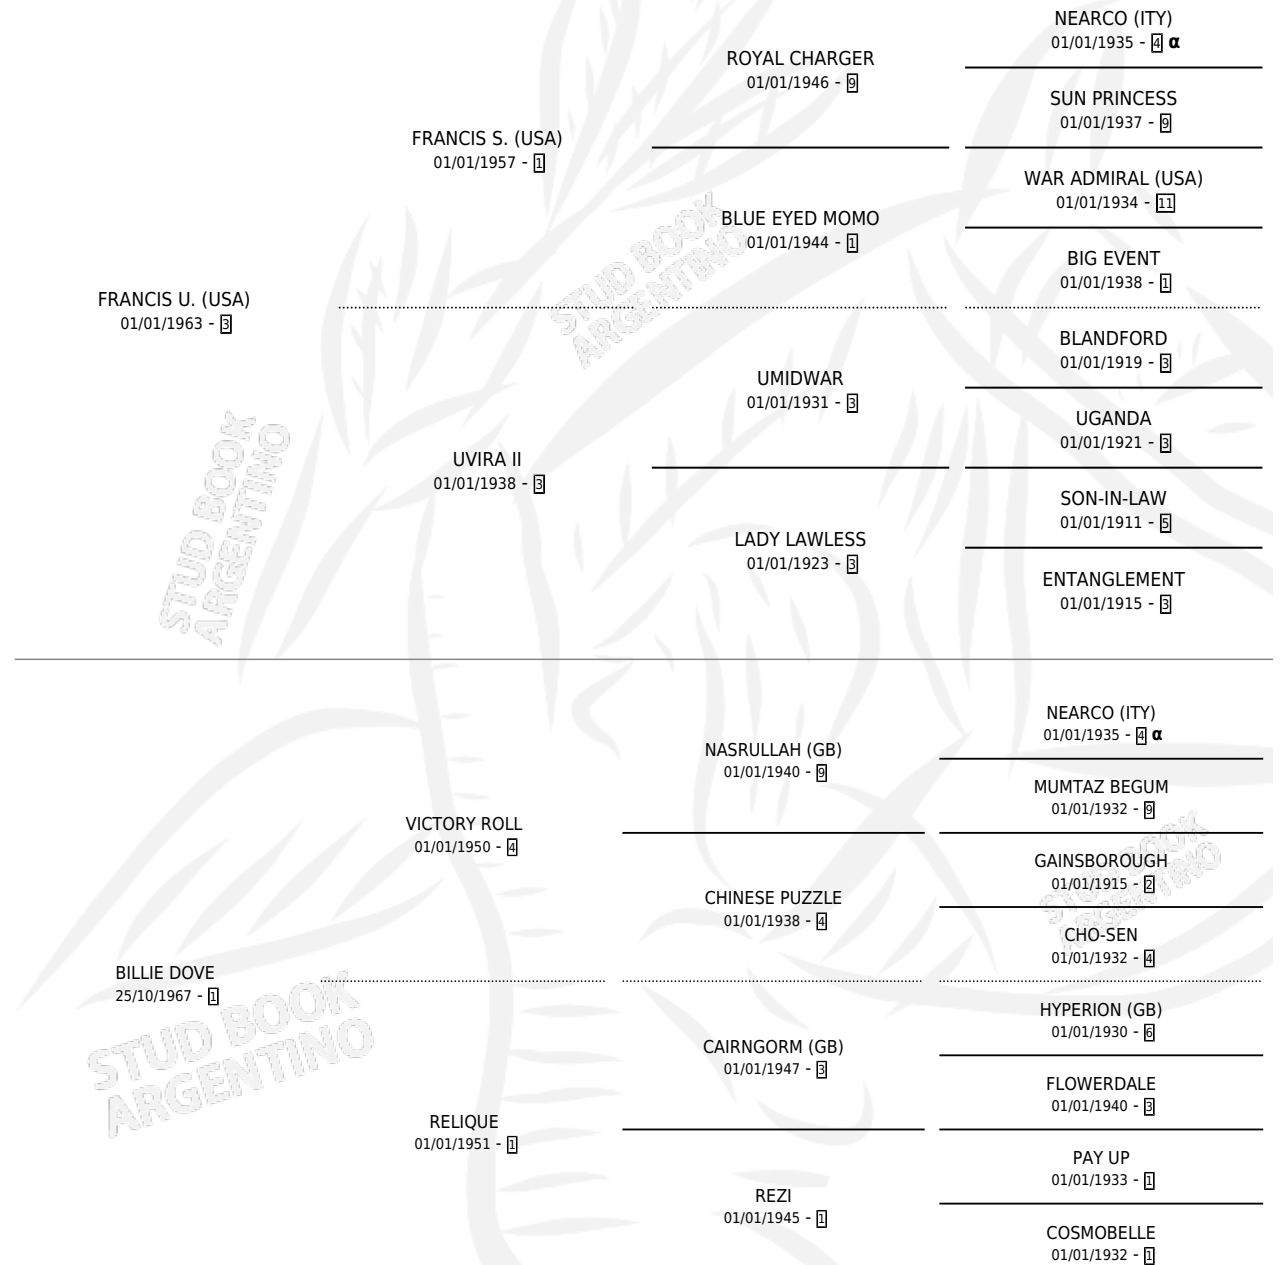

AMSTEL

por FRANCIS U. (USA) y BILLIE DOVE por VICTORY ROLL

Argentina · Macho · Zaino · SP · 08/07/1977
Familia 1-n · Volumen 29

ESTADO

TIPIFICACIÓN SANGUÍNEA	X
TIPIFICACIÓN POR ADN	X
PASAPORTE	X
IDENTIFICACIÓN POR MICROCHIP	X
REPRODUCTOR	X

Lugar de nacimiento: Campo particular

Criador: Sin dato

PEDIGREE

INBREEDING : α

CAMPAÑA

Solo carreras oficiales de Argentina

POR EDAD

EDAD	CC	1°	2°	3°	4°	5°	NP	CLC	CLG	CLCG1	CLGG1	IMPORTE	GANANCIA / CC
2 AÑOS	4	2	0	1	1	0	0	2	0	0	0	\$0	\$0
3 AÑOS	8	1	1	2	2	0	2	7	1	2	0	\$1,594,000	\$199,250
TOTALES	12	3	1	3	3	0	2	9	1	2	0	\$1,594,000	\$132,833
%		25.0%	8.3%	25.0%	25.0%	0.0%	16.7%	75.0%	11.1%	22.2%	0.0%		

Ganador de 3 carreras en Palermo y La Plata debutando - \$1,594,000, a los 2 y 3 años, incluso Clasico Federico Plo, 2do Clasico Uruguay, 3ro Joaquin V. Gonzalez, Primera Junta y Clasico Mariano More, 4to Isidoro Aramburu, Handicap Saint Simon y Clasico Guillermo Pa.