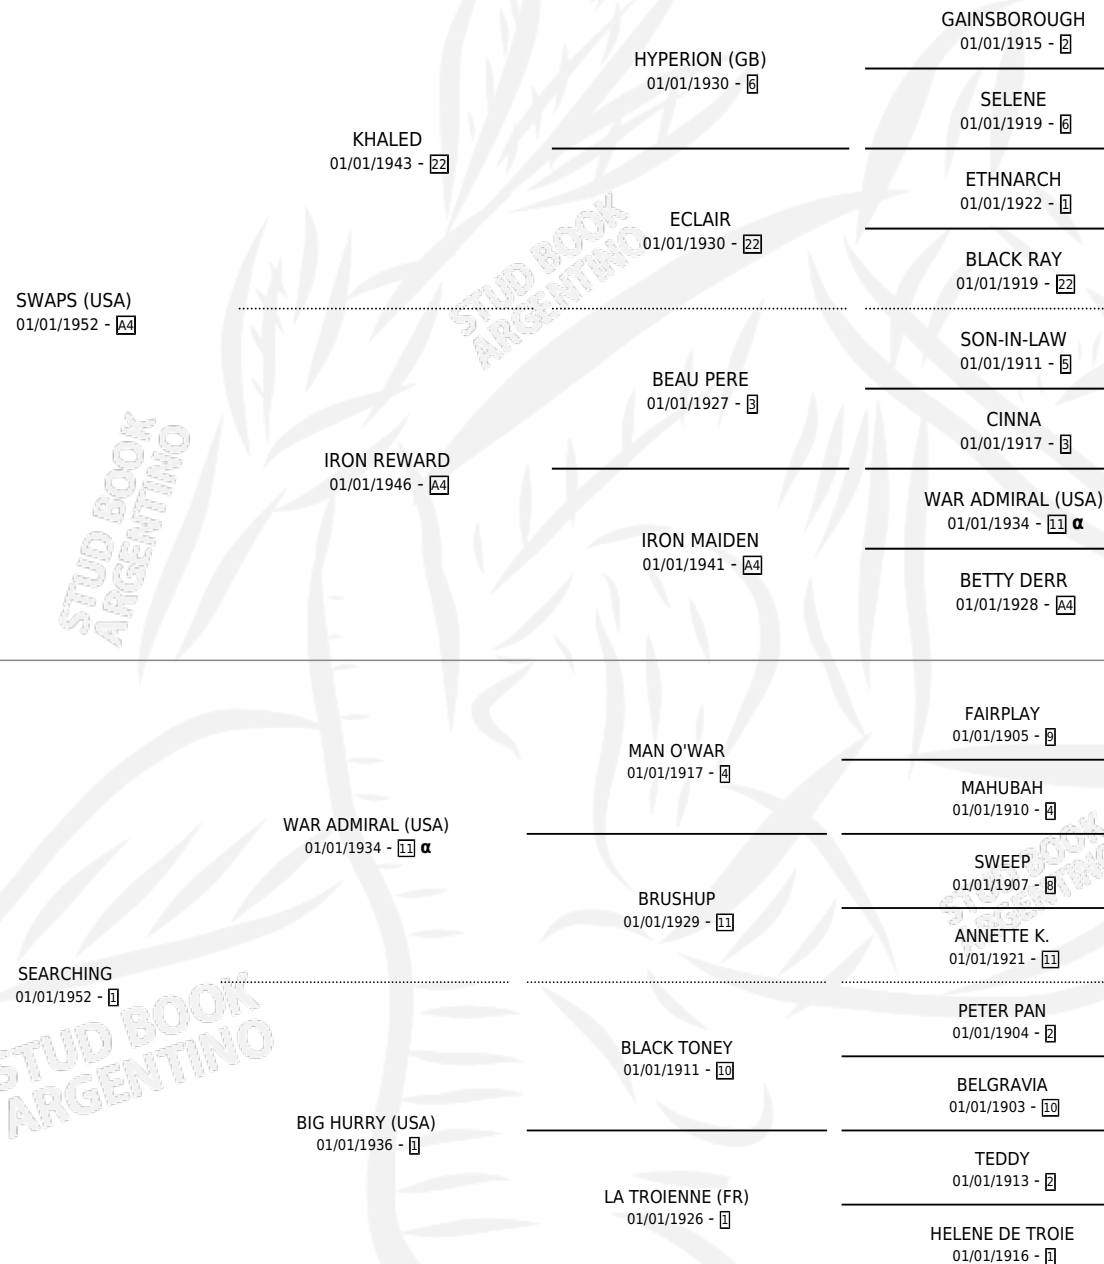

AFFECTIONATELY

por **SWAPS (USA)** y **SEARCHING** por **WAR ADMIRAL (USA)**

Argentina · Hembra · Zaino Colorado · SP · 01/01/1960
Familia 1-x · Volumen 24

ESTADO

TIPIFICACIÓN SANGUÍNEA	X
TIPIFICACIÓN POR ADN	X
PASAPORTE	X
IDENTIFICACIÓN POR MICROCHIP	X
REPRODUCTOR	X

Lugar de nacimiento: Campo particular

Criador: Sin dato

~

HIJOS

	MACHOS	HEMBRAS
1 NACIERON	1	0
SIN ACTUACIONES		

PEDIGREE

INBREEDING : α

AFFECTIONATELY