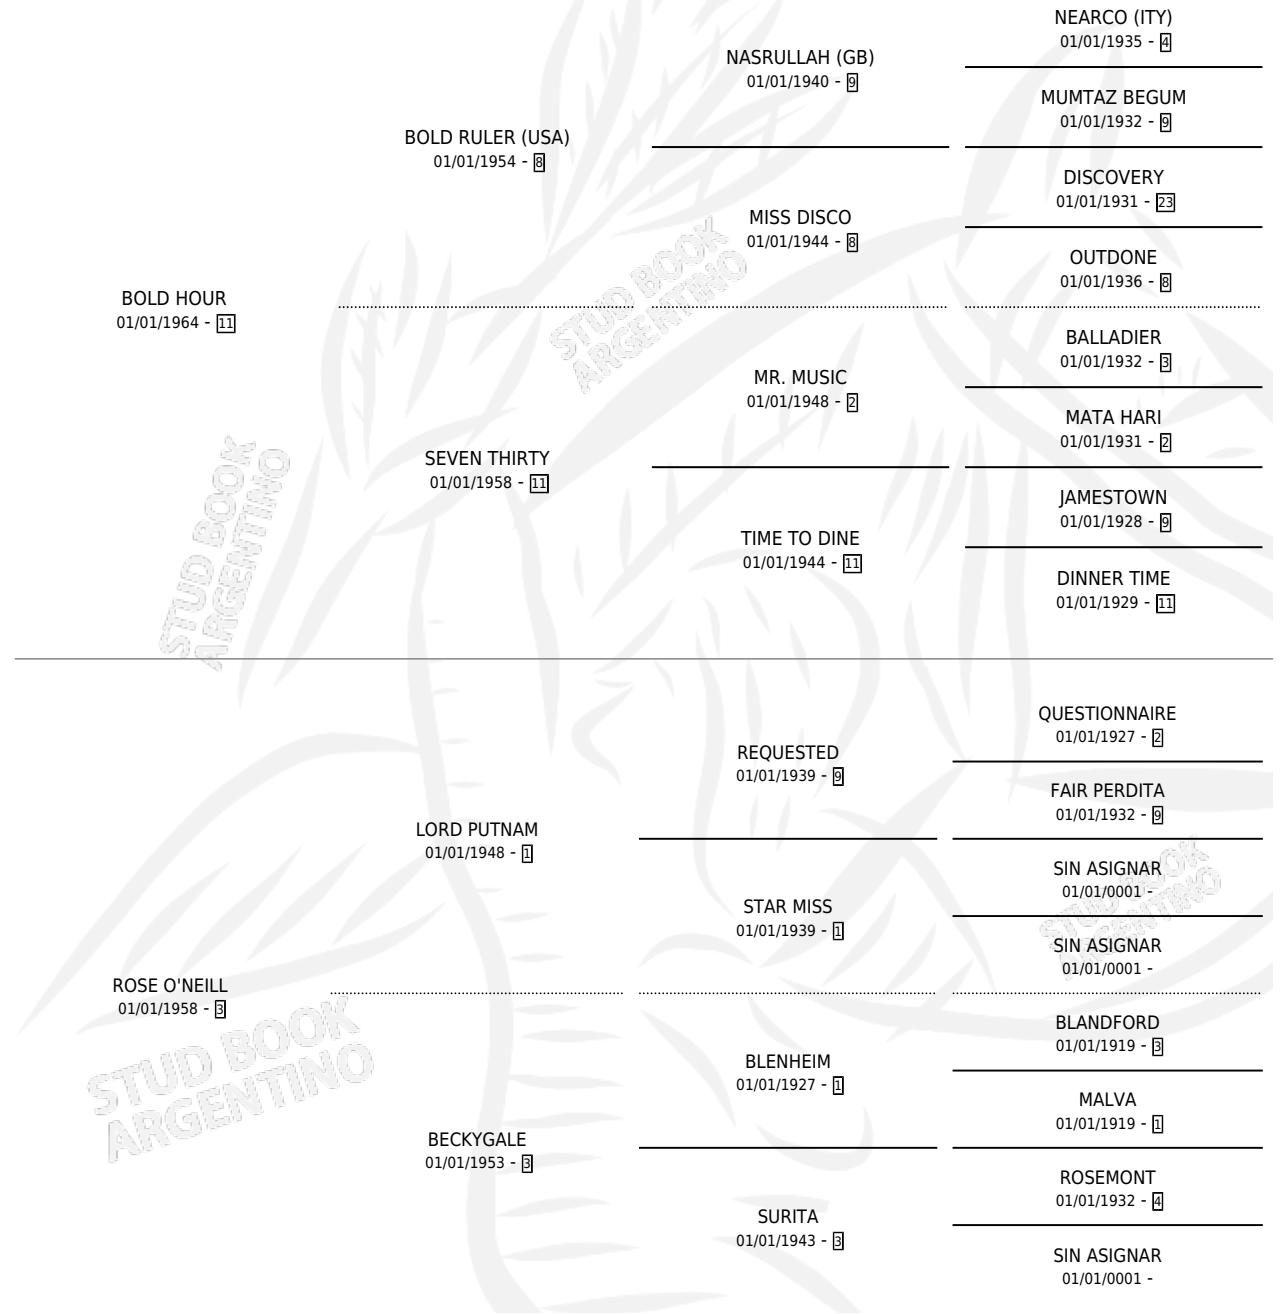

APRIL SHOWERS

por **BOLD HOUR** y **ROSE O'NEILL** por **LORD PUTNAM**

Argentina · Hembra · Zaino · SP · 01/01/1974
Familia 3-o · Volumen 28

ESTADO

TIPIFICACIÓN SANGUÍNEA	X
TIPIFICACIÓN POR ADN	X
PASAPORTE	X
IDENTIFICACIÓN POR MICROCHIP	X
REPRODUCTOR	X

Lugar de nacimiento: Campo particular

Criador: Sin dato

~

HIJOS

	MACHOS	HEMBRAS
1 NACIERON	0	1

SIN ACTUACIONES

PEDIGREE

APRIL SHOWERS