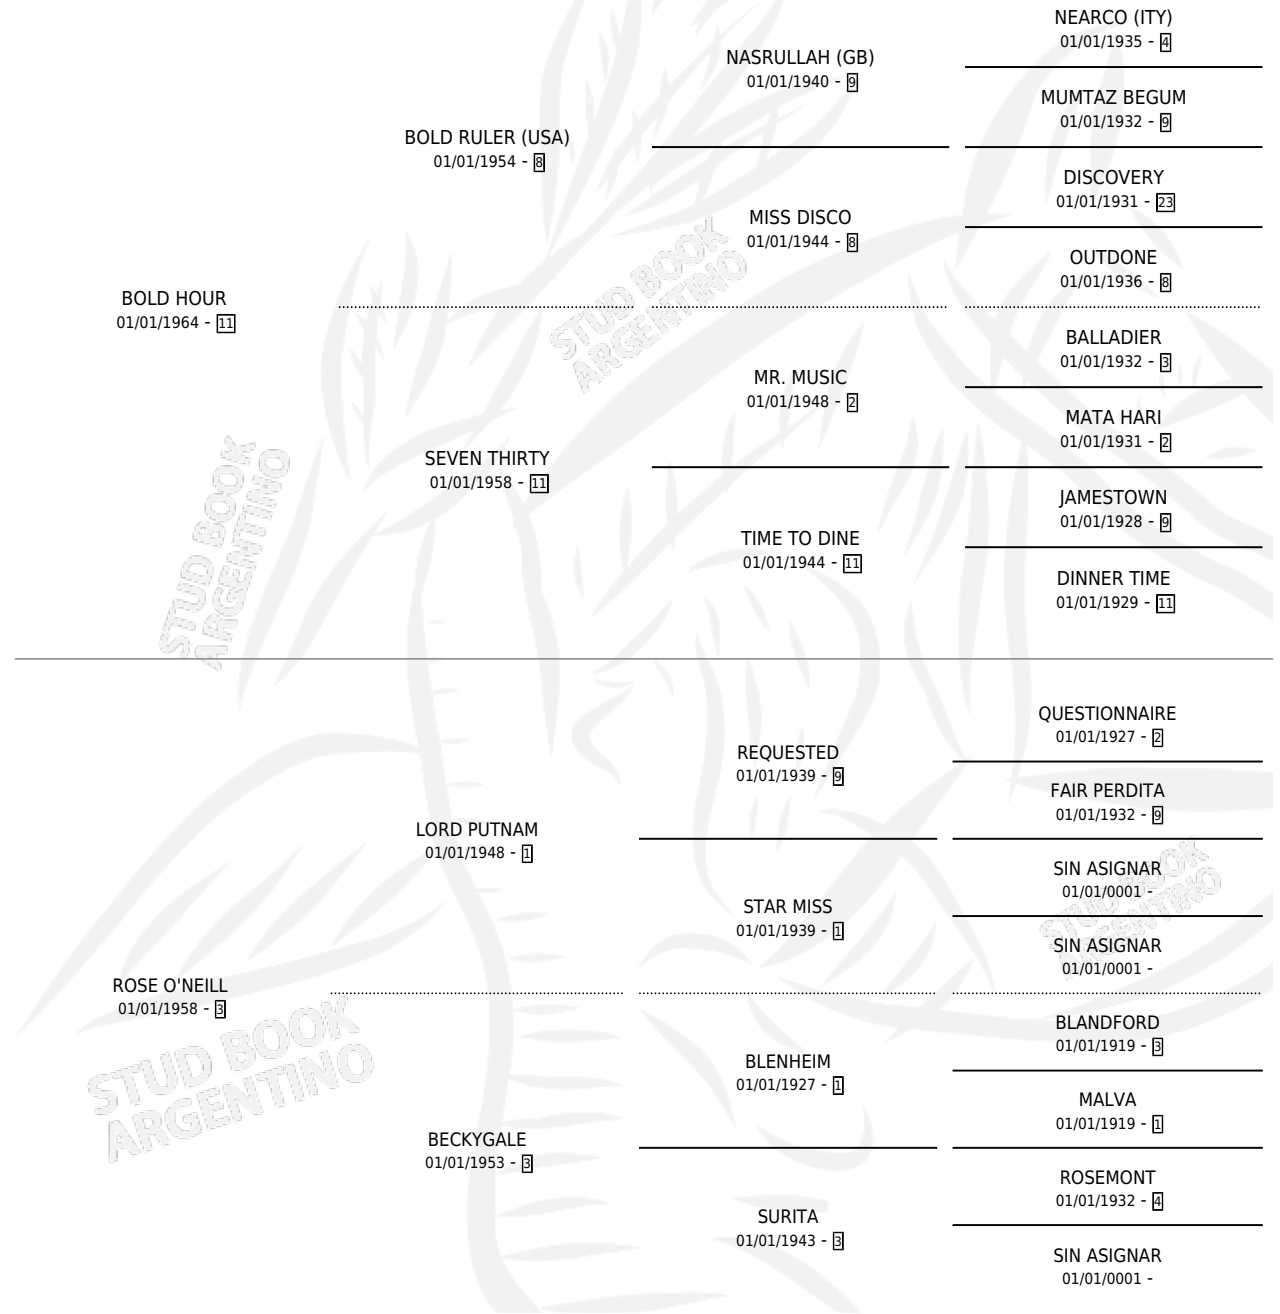

APRIL SHOWERS

por **BOLD HOUR** y **ROSE O'NEILL** por **LORD PUTNAM**

Argentina · Hembra · Zaino · SP · 01/01/1974
Familia 3-o · Volumen 28

ESTADO

TIPIFICACIÓN SANGUÍNEA	X
TIPIFICACIÓN POR ADN	X
PASAPORTE	X
IDENTIFICACIÓN POR MICROCHIP	X
REPRODUCTOR	X

Lugar de nacimiento: Campo particular

Criador: Sin dato

~

HIJOS

	MACHOS	HEMBRAS
1 NACIERON	0	1
SIN ACTUACIONES		

PEDIGREE

APRIL SHOWERS

Datos oficiales del Stud Book Argentino