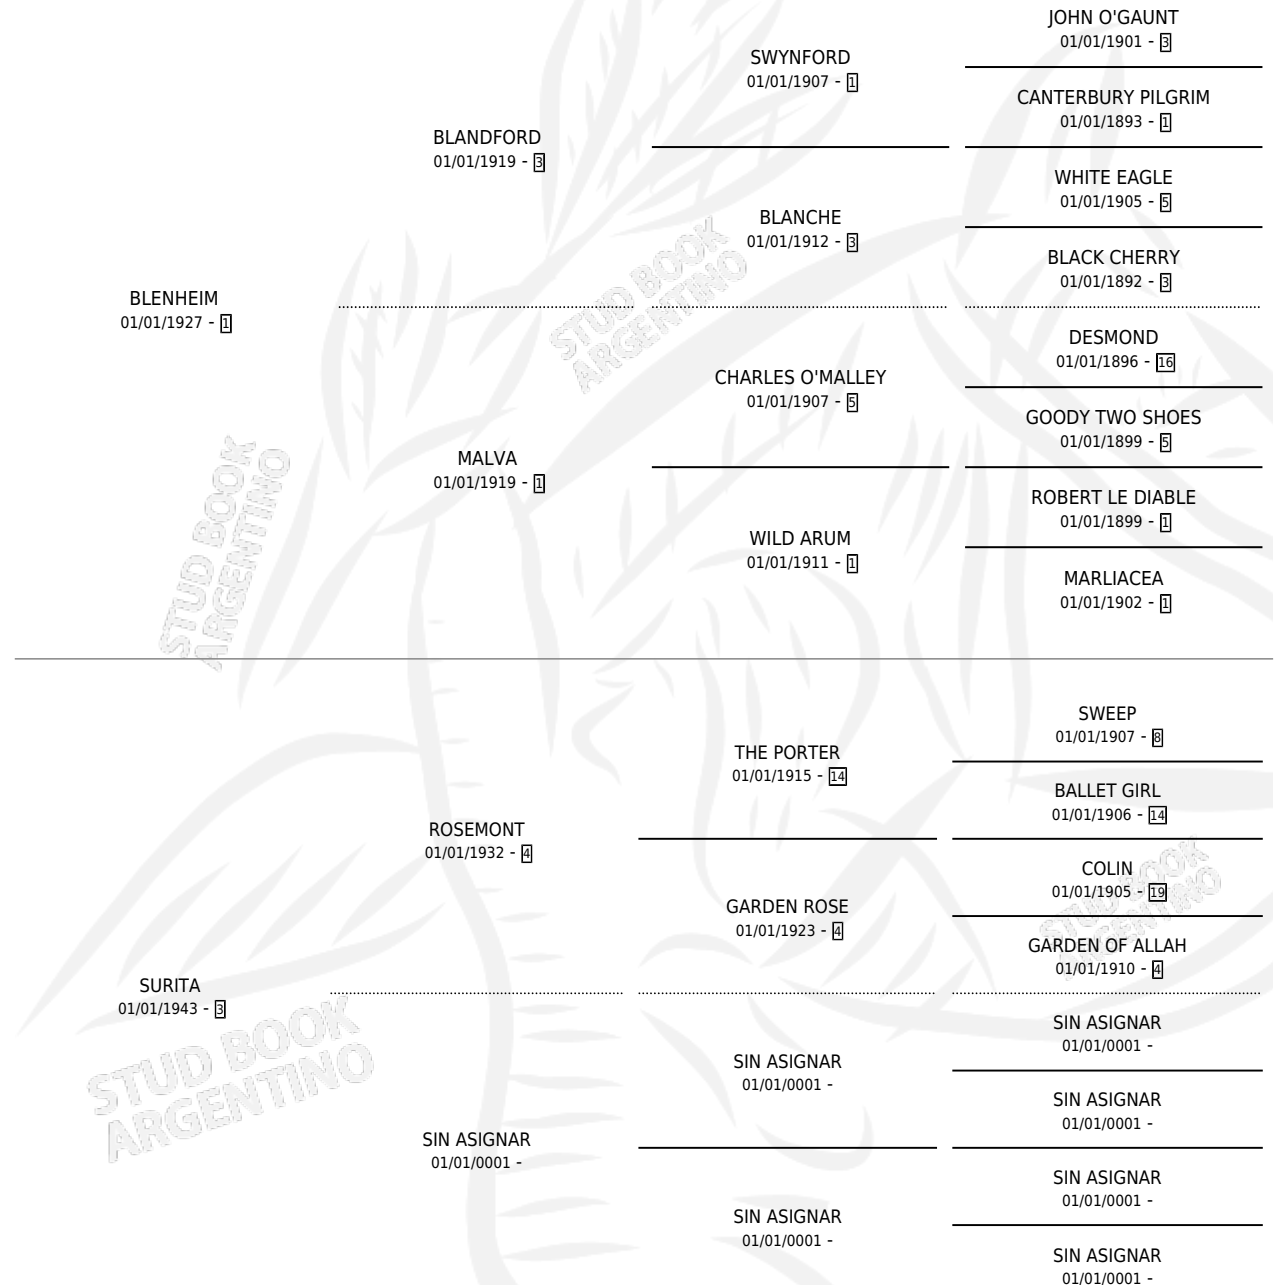

BECKYGALE

por **BLENHEIM** y **SURITA** por **ROSEMONT**

Argentina · Hembra · Zaino · SP · 01/01/1953
Familia 3-o · Volumen 21

ESTADO

TIPIFICACIÓN SANGUÍNEA	X
TIPIFICACIÓN POR ADN	X
PASAPORTE	X
IDENTIFICACIÓN POR MICROCHIP	X
REPRODUCTOR	X

Lugar de nacimiento: Campo particular

Criador: Sin dato

~

HIJOS

	MACHOS	HEMBRAS
1 NACIERON	0	1

SIN ACTUACIONES

PEDIGREE

BECKYGALE