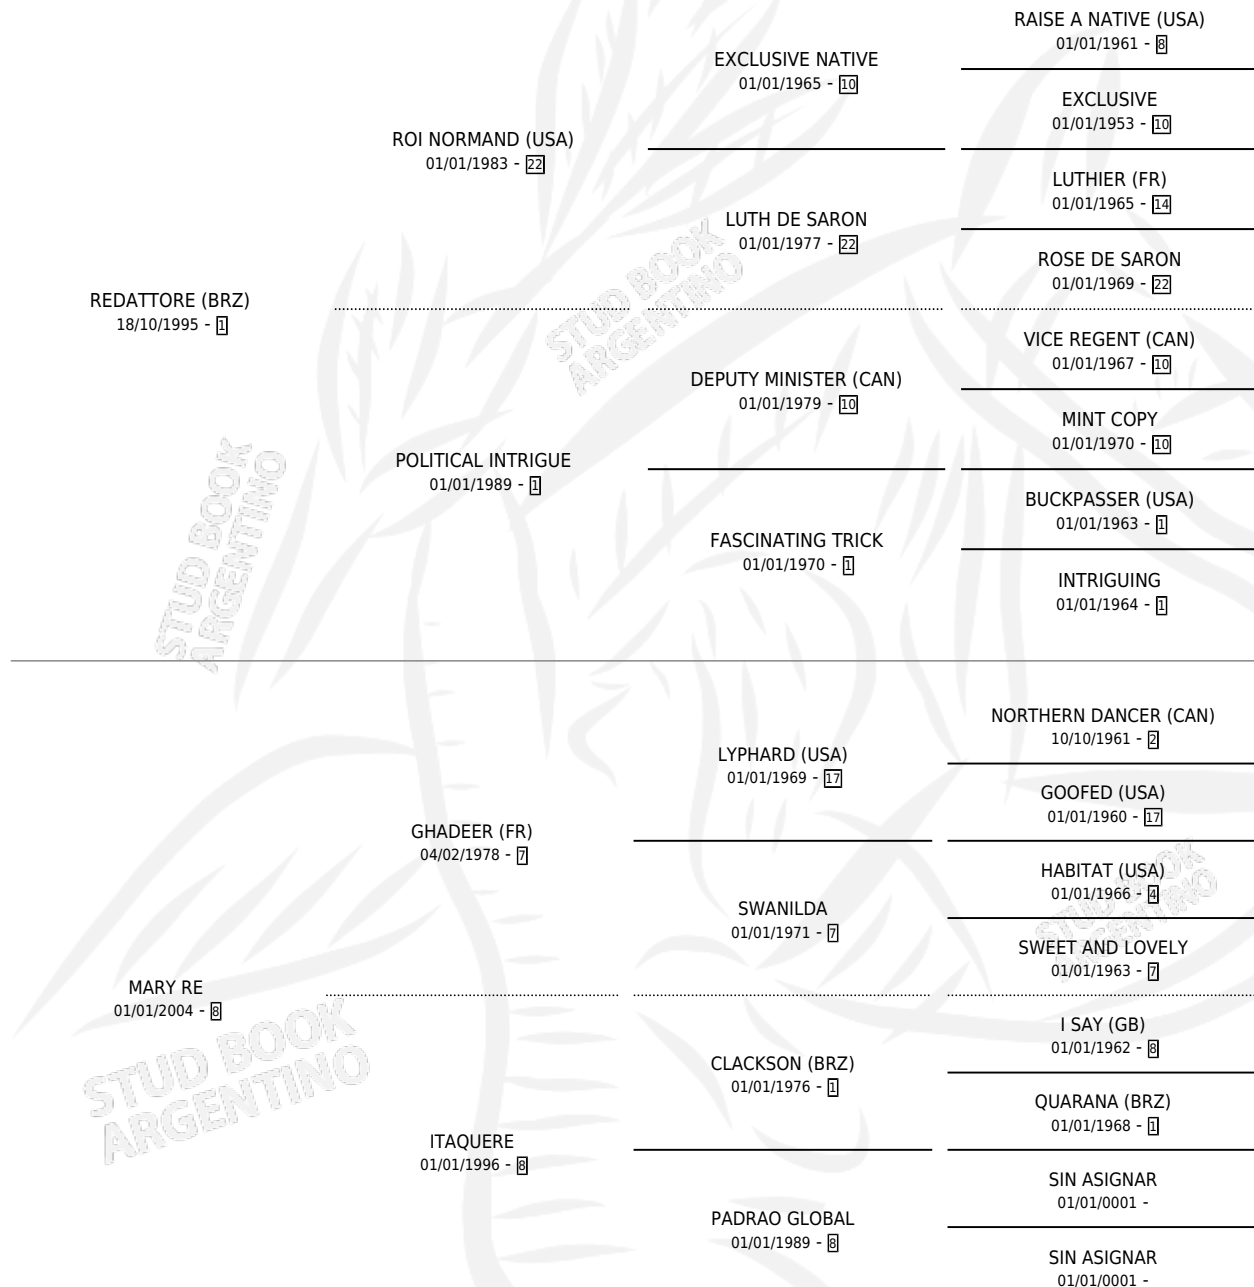

Lugar de nacimiento: Brasil

Criador: Extranjero

~

HIJOS

	MACHOS	HEMBRAS
3 NACIERON	3	0
1 CORRIERON	1	0
1 GANARON	1	0
0 GANADORES CL	0 GANADORES GR	0 GANADORES G1

PEDIGREE

EXPORTACIÓN / IMPORTACIÓN

FECHA	MOVIMIENTO	PAÍS
03/08/2016	IMPORTADO	BRASIL