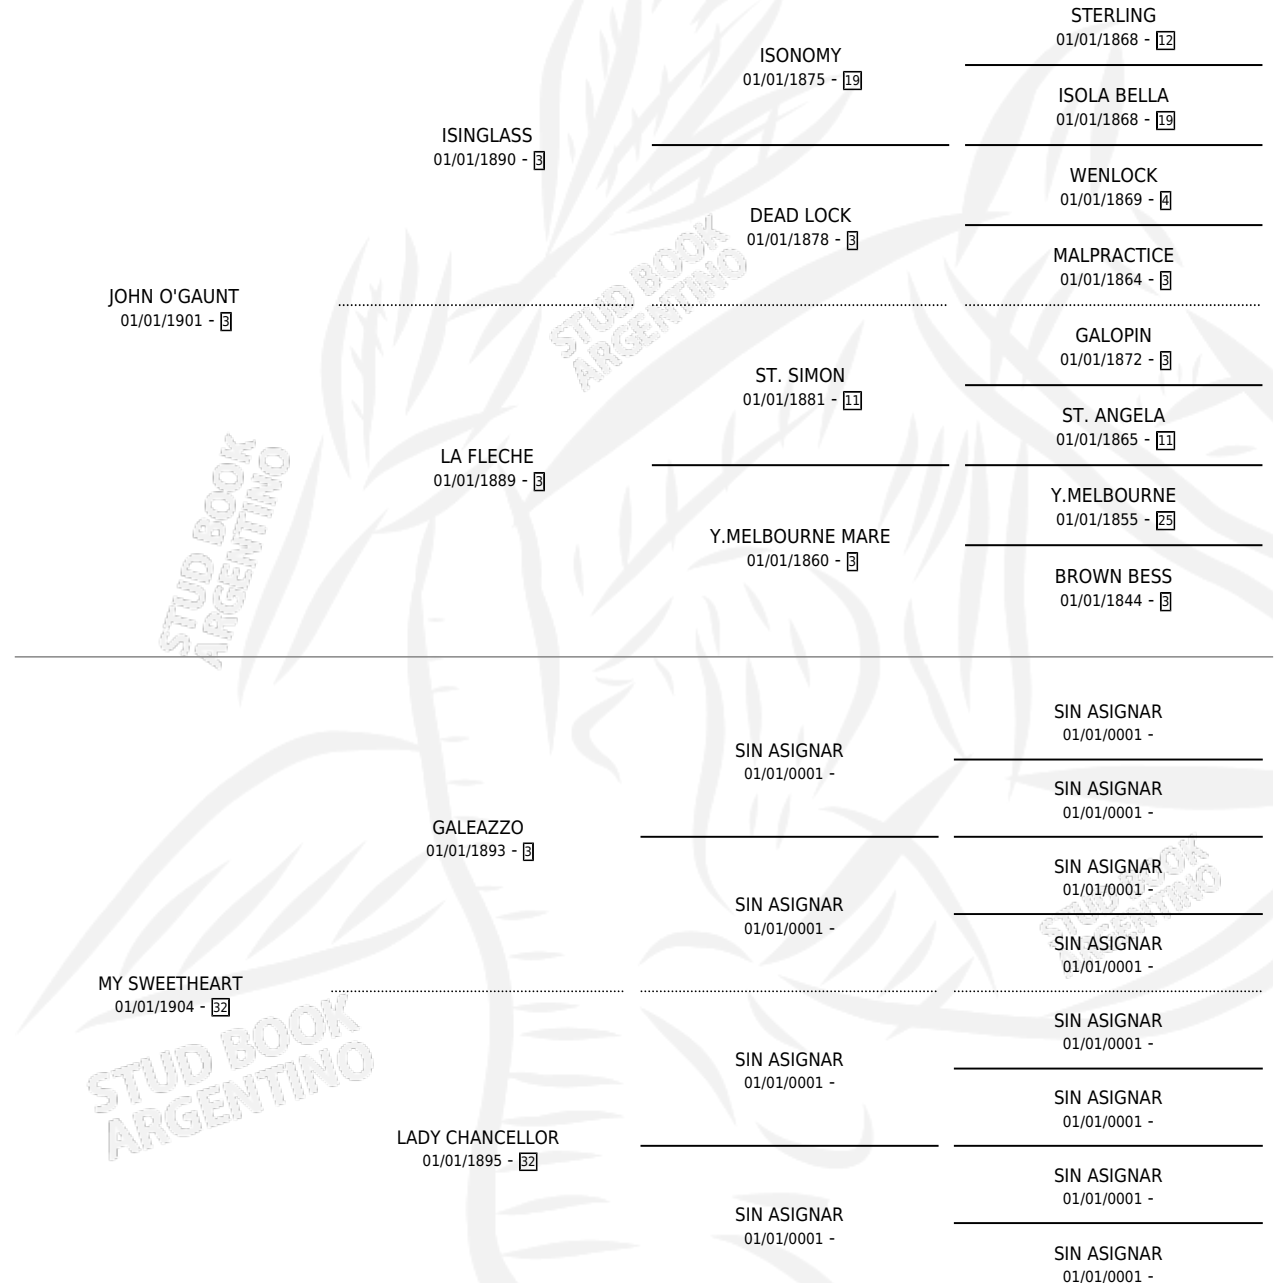

MANDY HAMILTON

por JOHN O'GAUNT y MY SWEETHEART por GALEAZZO

Argentina · Hembra · Zaino Doradillo · SP · 01/01/1913
Familia 32 · Volumen 8

ESTADO

TIPIFICACIÓN SANGUÍNEA	X
TIPIFICACIÓN POR ADN	X
PASAPORTE	X
IDENTIFICACIÓN POR MICROCHIP	X
REPRODUCTOR	X

Lugar de nacimiento: Campo particular

Criador: Sin dato

~

HIJOS

	MACHOS	HEMBRAS
1 NACIERON	1	0
SIN ACTUACIONES		

PEDIGREE