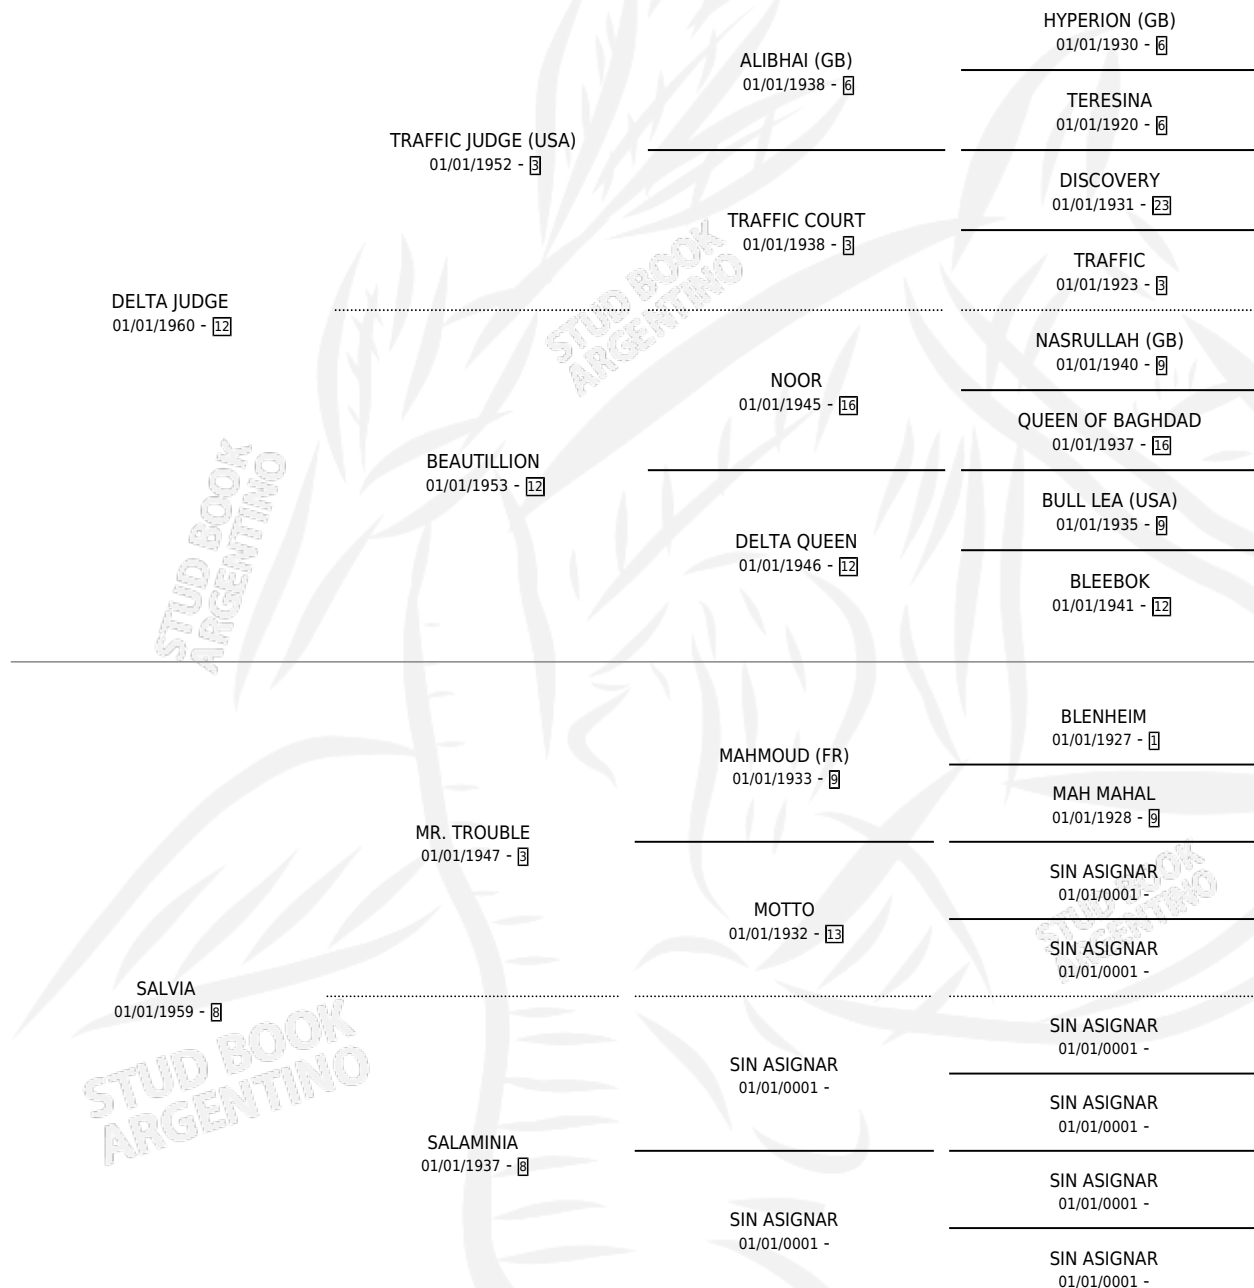

DELTA SAL

por DELTA JUDGE y SALVIA por MR. TROUBLE

Argentina · Hembra · Zaino Doradillo · SP · 01/01/1966
Familia 8-g · Volumen 26

ESTADO

TIPIFICACIÓN SANGUÍNEA	X
TIPIFICACIÓN POR ADN	X
PASAPORTE	X
IDENTIFICACIÓN POR MICROCHIP	X
REPRODUCTOR	X

Lugar de nacimiento: Campo particular

Criador: Sin dato

~

HIJOS

	MACHOS	HEMBRAS
1 NACIERON	1	0

SIN ACTUACIONES

PEDIGREE

DELTA SAL