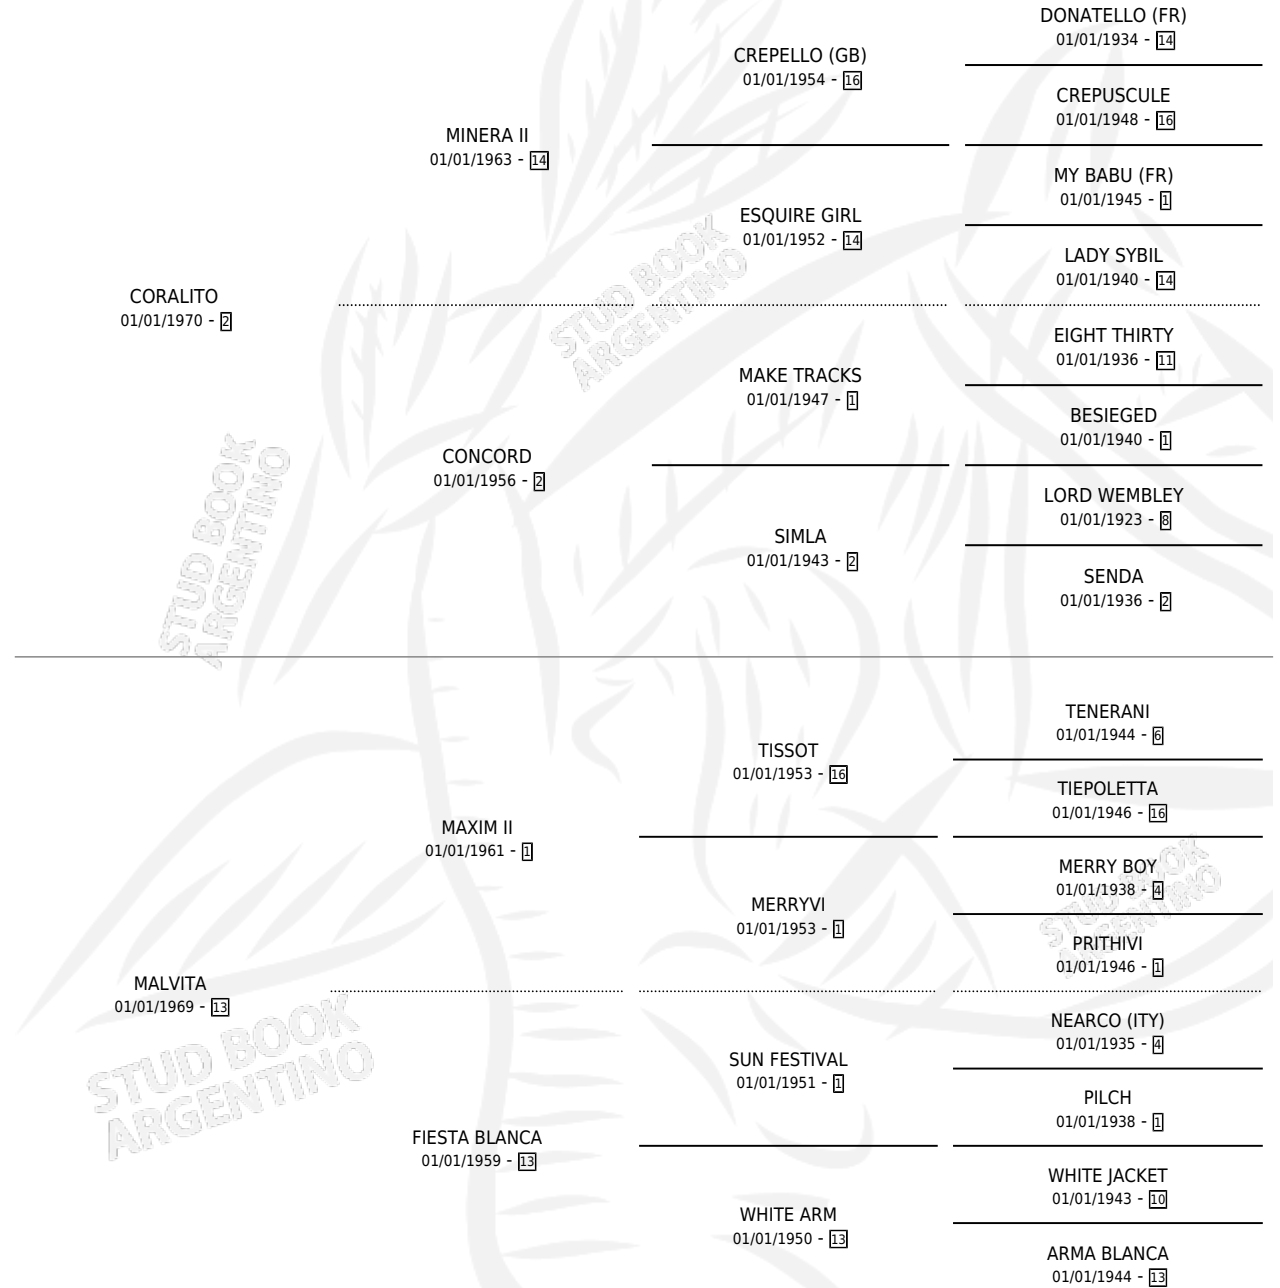

GAUCHO LAZO

por CORALITO y MALVITA por MAXIM II

Argentina · Macho · Zaino Colorado · SP · 08/08/1977
Familia 13-b · Volumen 29

ESTADO

TIPIFICACIÓN SANGUÍNEA	X
TIPIFICACIÓN POR ADN	X
PASAPORTE	X
IDENTIFICACIÓN POR MICROCHIP	X
REPRODUCTOR	X

Lugar de nacimiento: Campo particular

Criador: Sin dato

PEDIGREE