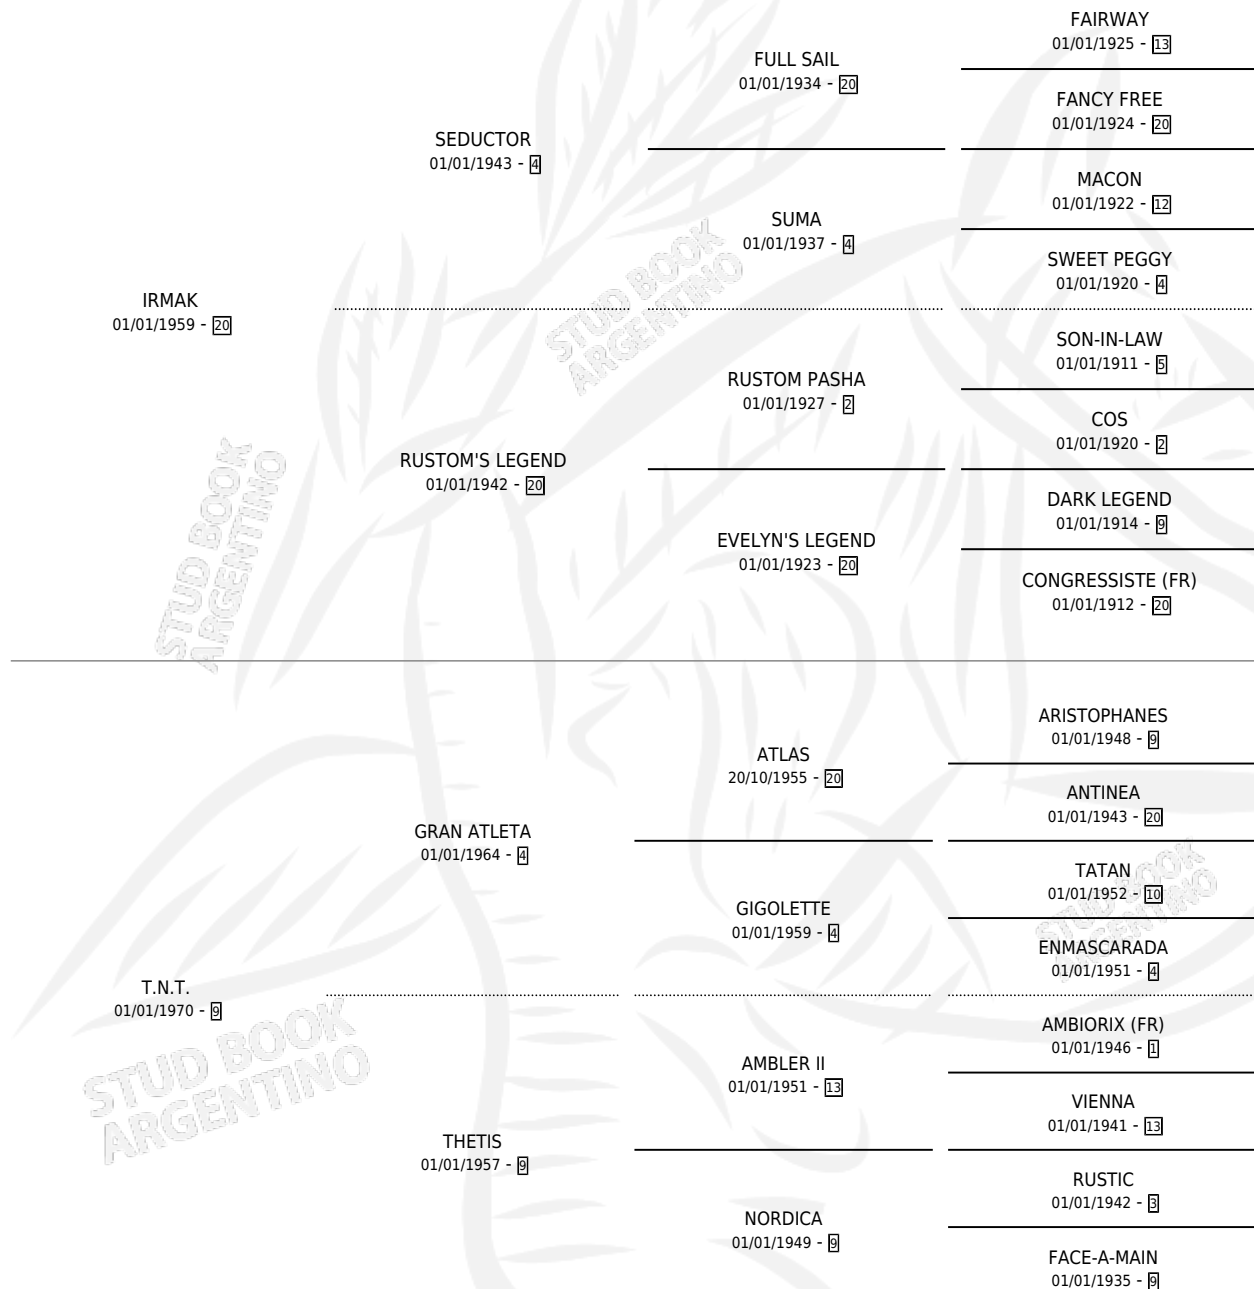

GRAVATA

por IRMAK y T.N.T. por GRAN ATLETA

Argentina · Hembra · Alazan · SP · 28/07/1977
Familia 9-g · Volumen 29

ESTADO

TIPIFICACIÓN SANGUÍNEA	X
TIPIFICACIÓN POR ADN	X
PASAPORTE	X
IDENTIFICACIÓN POR MICROCHIP	X
REPRODUCTOR	✓

Lugar de nacimiento: Campo particular

Criador: Sin dato

~

HIJOS

	MACHOS	HEMBRAS
5 NACIERON	2	3
1 CORRIERON	1	0
1 GANARON	1	0
0 GANADORES CL	0 GANADORES GR	0 GANADORES G1

PEDIGREE