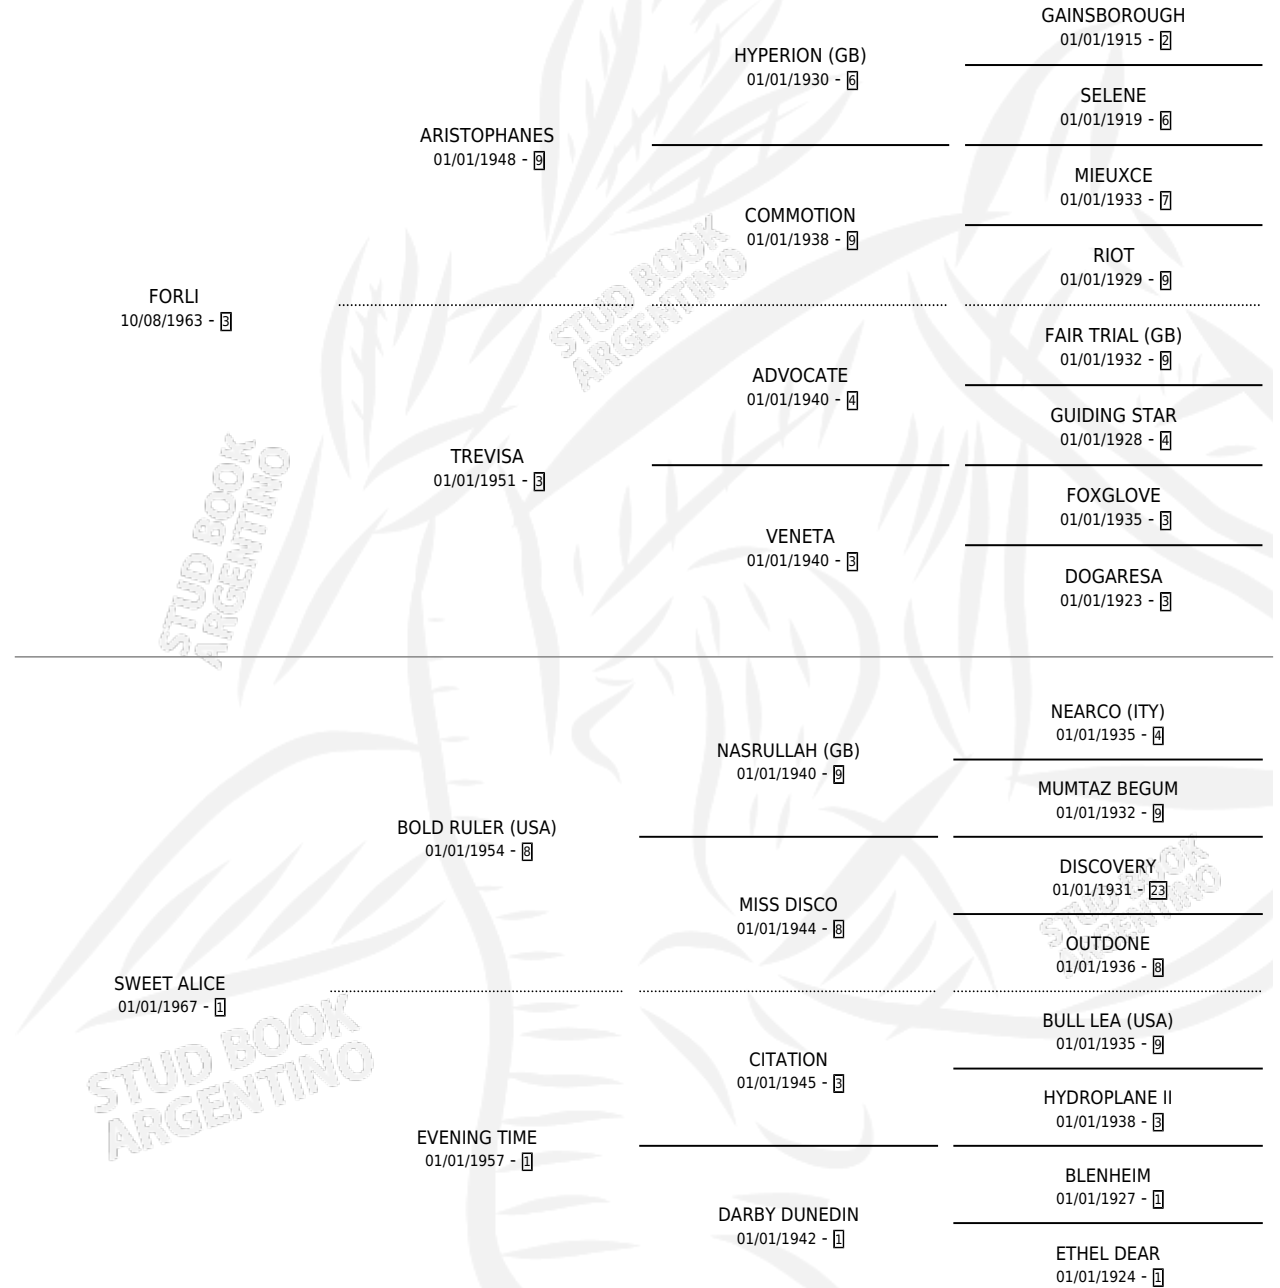

SWEET FORLI (IRE)

por FORLI y SWEET ALICE por BOLD RULER (USA)

Irlanda · Macho · Zaino · SP · 01/01/1973
Familia 1-t · Volumen web

ESTADO

TIPIFICACIÓN SANGUÍNEA	✓
TIPIFICACIÓN POR ADN	X
PASAPORTE	X
IDENTIFICACIÓN POR MICROCHIP	X
REPRODUCTOR	✓

Lugar de nacimiento: Irlanda
Criador: Extranjero

~

HIJOS

	MACHOS	HEMBRAS
199 NACIERON	107	92
115 CORRIERON	64	51
91 GANARON	52	39

4	1	0
GANADORES CL	GANADORES GR	GANADORES G1

PEDIGREE

SERVICIOS PADRILLO

TEMPORADA	HARAS	SERVICIO	NAC.	EFFECTIVIDAD
1988	LOS OLIVOS	12	4	33.33 %
1987	IMPORTADO EN VIENTRE	23	14	60.87 %
1986	IMPORTADO EN VIENTRE	39	20	51.28 %
1985	IMPORTADO EN VIENTRE	29	14	48.28 %
0	IMPORTADO EN VIENTRE	76	39	51.32 %