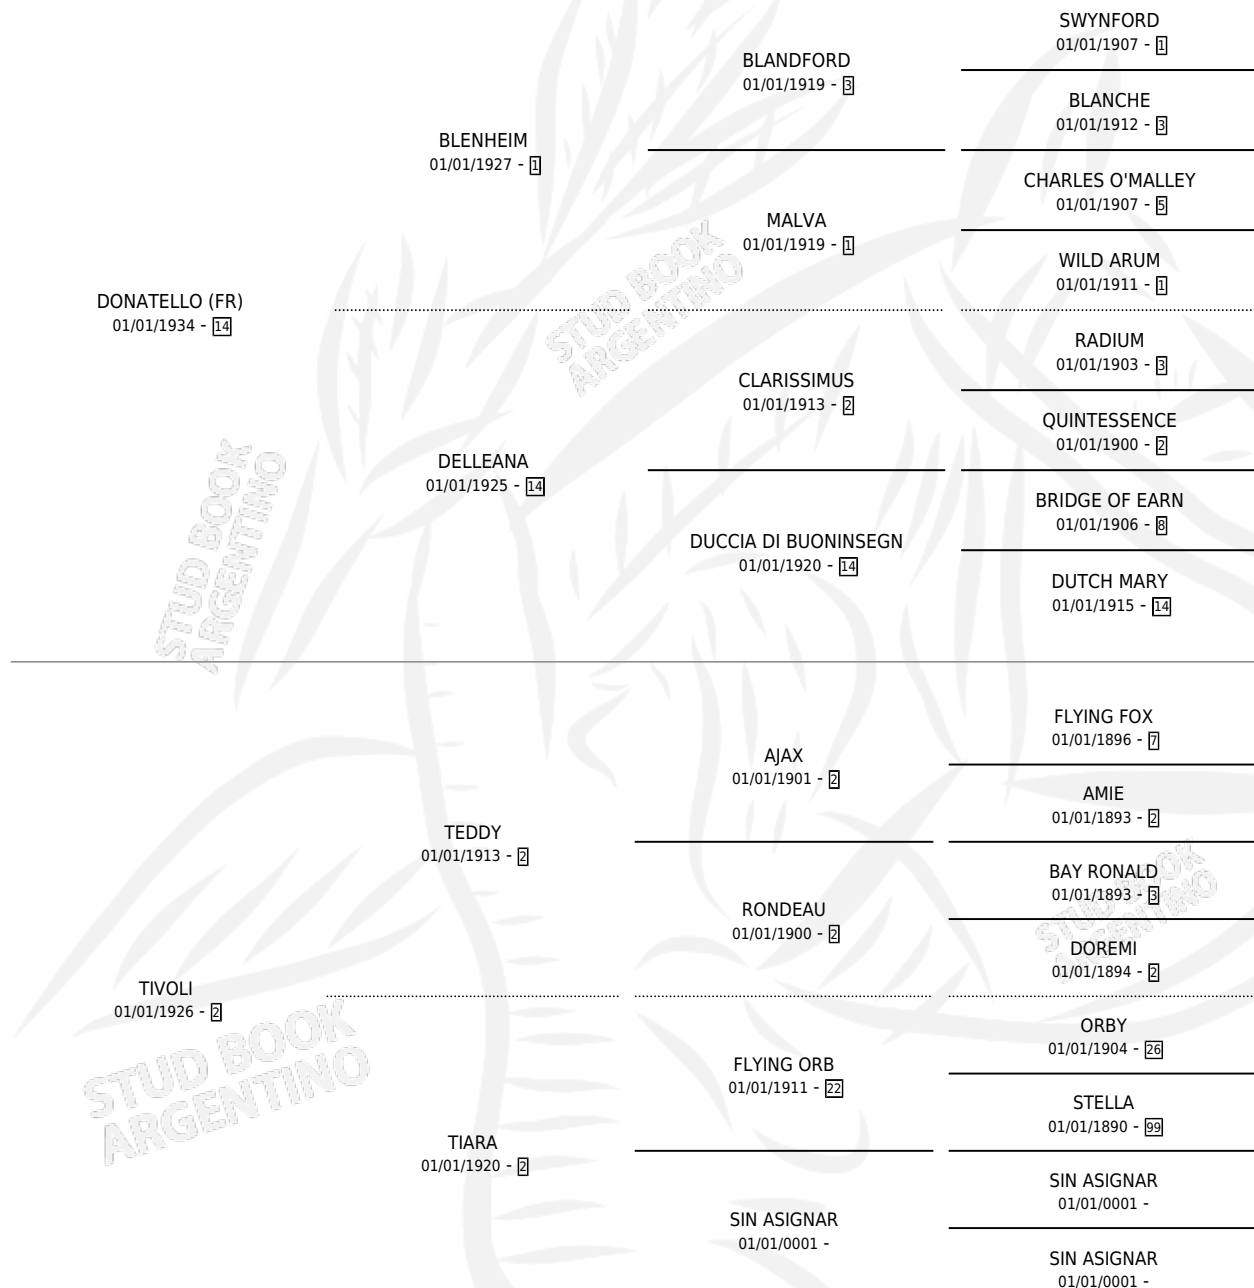

DONATRICE

por DONATELLO (FR) y TIVOLI por TEDDY

Argentina · Hembra · Alazan · SP · 01/01/1939
Familia 2-n · Volumen 17

ESTADO

TIPIFICACIÓN SANGUÍNEA	X
TIPIFICACIÓN POR ADN	X
PASAPORTE	X
IDENTIFICACIÓN POR MICROCHIP	X
REPRODUCTOR	X

Lugar de nacimiento: Campo particular

Criador: Sin dato

~

HIJOS

	MACHOS	HEMBRAS
2 NACIERON	1	1

SIN ACTUACIONES

PEDIGREE