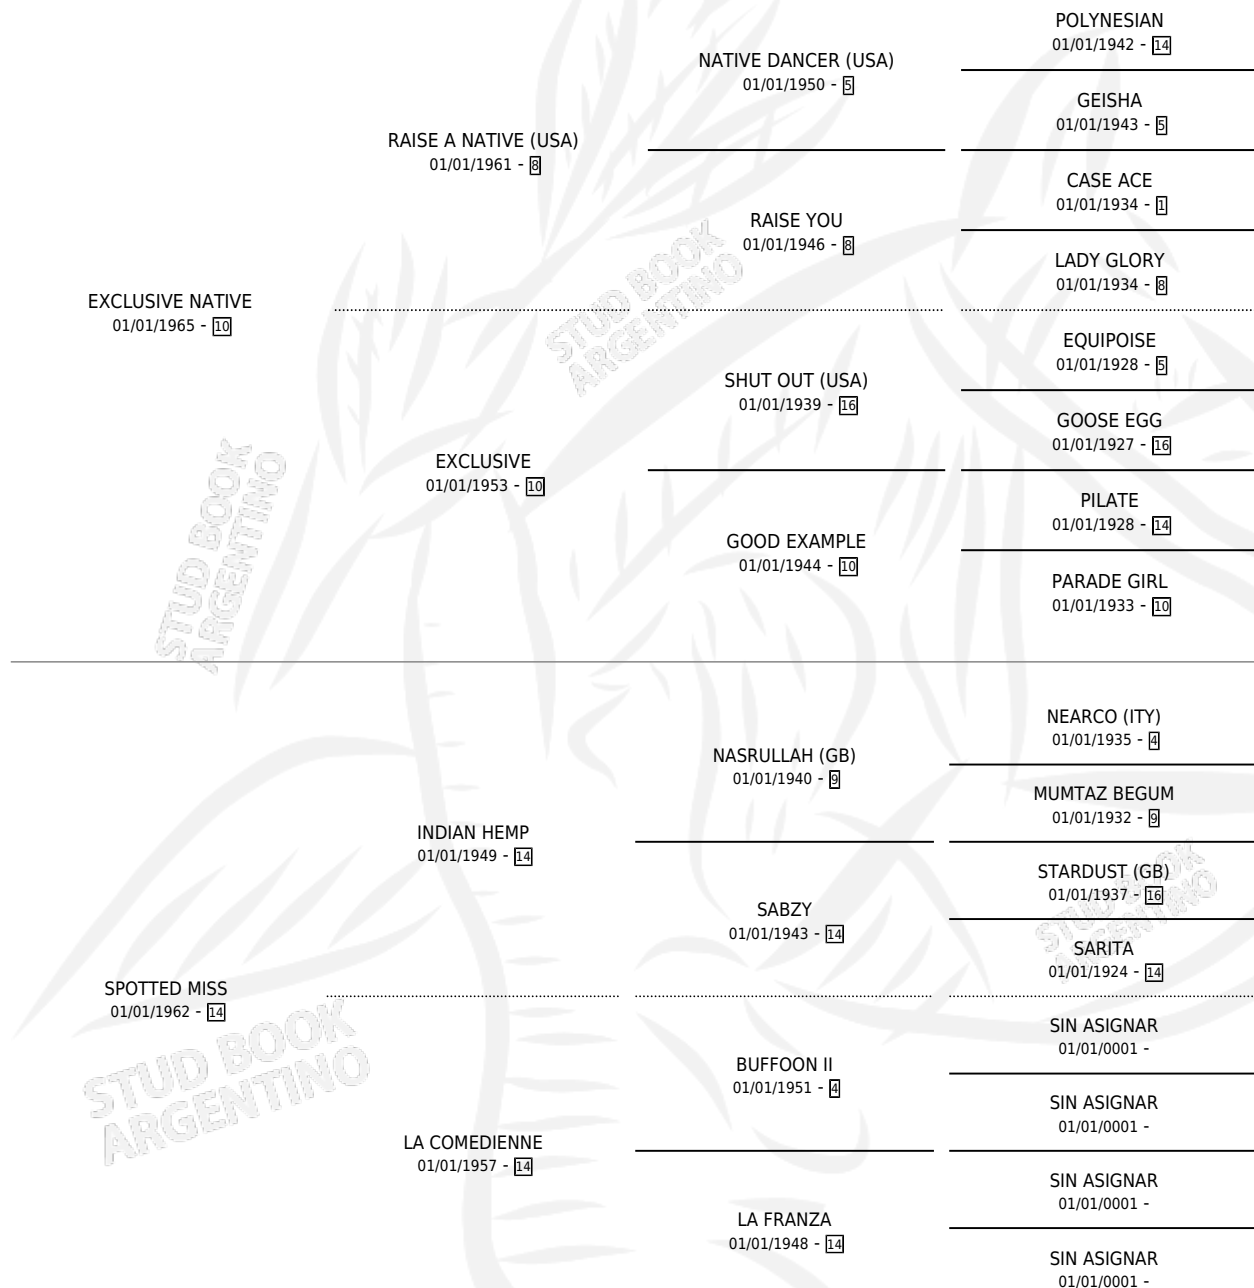

YELLOW DESTINY

por **EXCLUSIVE NATIVE** y **SPOTTED MISS** por **INDIAN HEMP**

Argentina · Hembra · Alazan · SP · 01/01/1977
Familia 14-a · Volumen 29

ESTADO

TIPIFICACIÓN SANGUÍNEA	X
TIPIFICACIÓN POR ADN	X
PASAPORTE	X
IDENTIFICACIÓN POR MICROCHIP	X
REPRODUCTOR	X

Lugar de nacimiento: Campo particular
Criador: Sin dato

~

HIJOS

	MACHOS	HEMBRAS
1 NACIERON	0	1
SIN ACTUACIONES		

PEDIGREE

YELLOW DESTINY

Datos oficiales del Stud Book Argentino

Documento generado el 03/05/2026