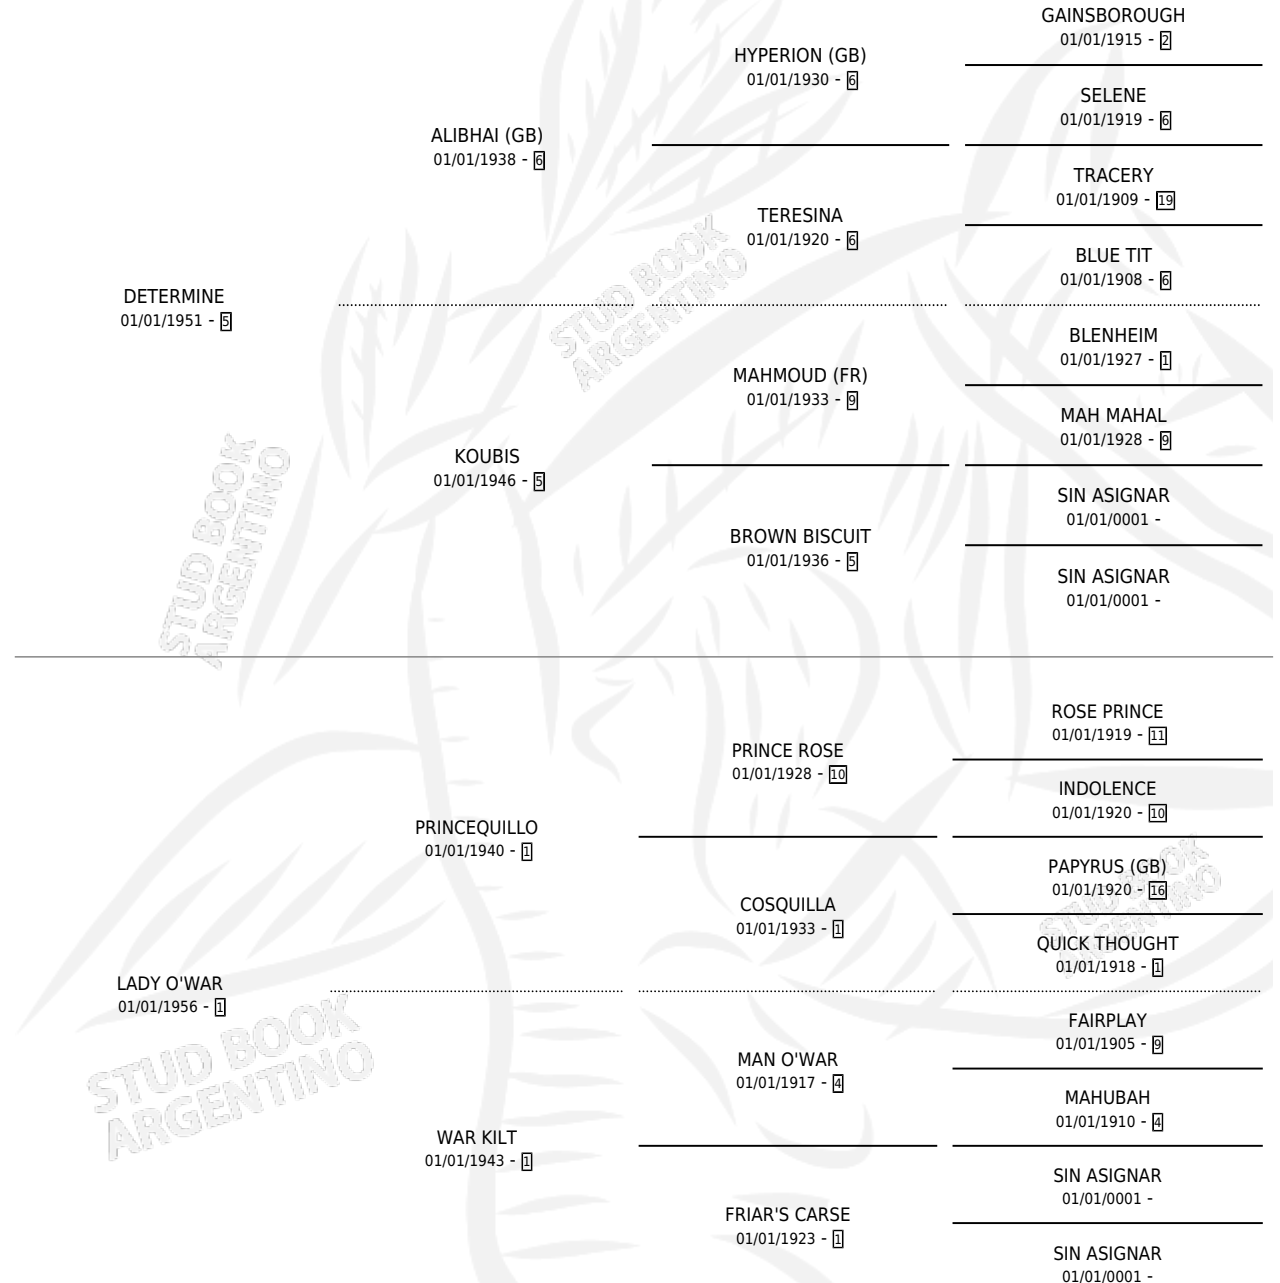

GIN TOUR

por DETERMINE y LADY O'WAR por PRINCEQUILLO

Argentina · Macho · Rosillo · SP · 01/01/1964
Familia 1-o · Volumen 25

ESTADO

TIPIFICACIÓN SANGUÍNEA	X
TIPIFICACIÓN POR ADN	X
PASAPORTE	X
IDENTIFICACIÓN POR MICROCHIP	X
REPRODUCTOR	X

Lugar de nacimiento: Campo particular

Criador: Sin dato

~

HIJOS

	MACHOS	HEMBRAS
1 NACIERON	0	1

SIN ACTUACIONES

PEDIGREE