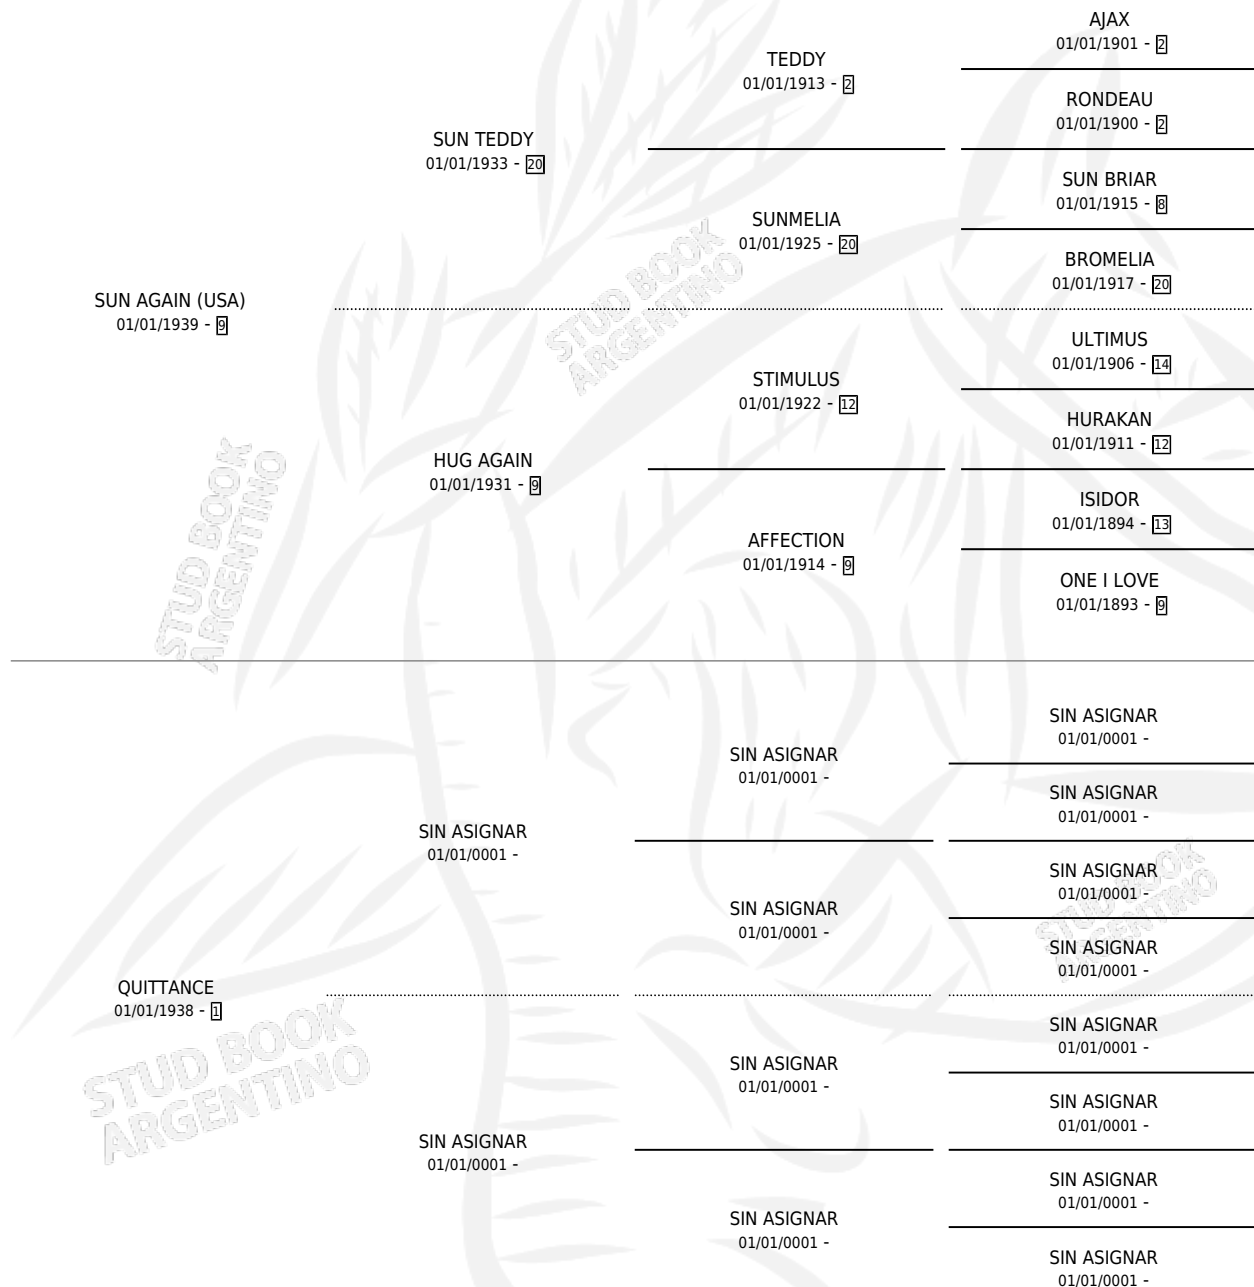

SHERRY JEN

por **SUN AGAIN (USA)** y **QUITTANCE** por **SIN ASIGNAR**

Argentina · Hembra · Alazan · SP · 01/01/1951
Familia 1 · Volumen 21

ESTADO

TIPIFICACIÓN SANGUÍNEA	X
TIPIFICACIÓN POR ADN	X
PASAPORTE	X
IDENTIFICACIÓN POR MICROCHIP	X
REPRODUCTOR	X

Lugar de nacimiento: Campo particular

Criador: Sin dato

~

HIJOS

	MACHOS	HEMBRAS
3 NACIERON	2	1
SIN ACTUACIONES		

PEDIGREE

SHERRY JEN

Datos oficiales del Stud Book Argentino