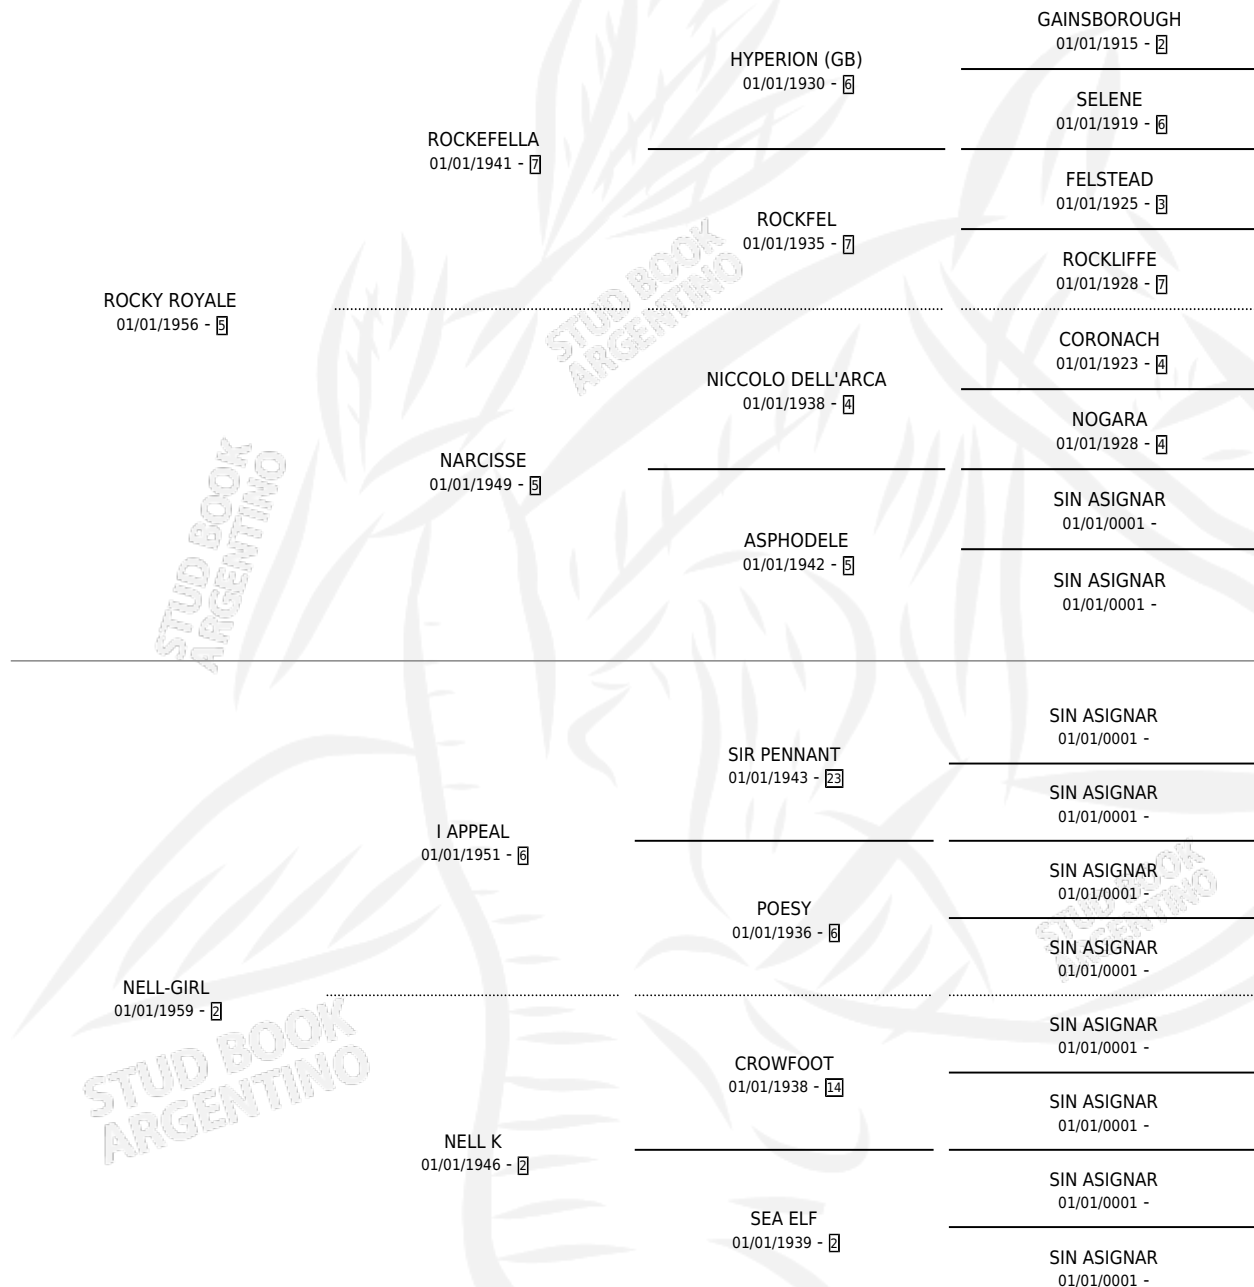

NELL'S BEST

por **ROCKY ROYALE** y **NELL-GIRL** por **I APPEAL**

Argentina · Hembra · Oscuro · SP · 01/01/1971
Familia 2-j · Volumen 27

ESTADO

TIPIFICACIÓN SANGUÍNEA	X
TIPIFICACIÓN POR ADN	X
PASAPORTE	X
IDENTIFICACIÓN POR MICROCHIP	X
REPRODUCTOR	X

Lugar de nacimiento: Campo particular

Criador: Sin dato

~

HIJOS

	MACHOS	HEMBRAS
1 NACIERON	0	1
SIN ACTUACIONES		

PEDIGREE