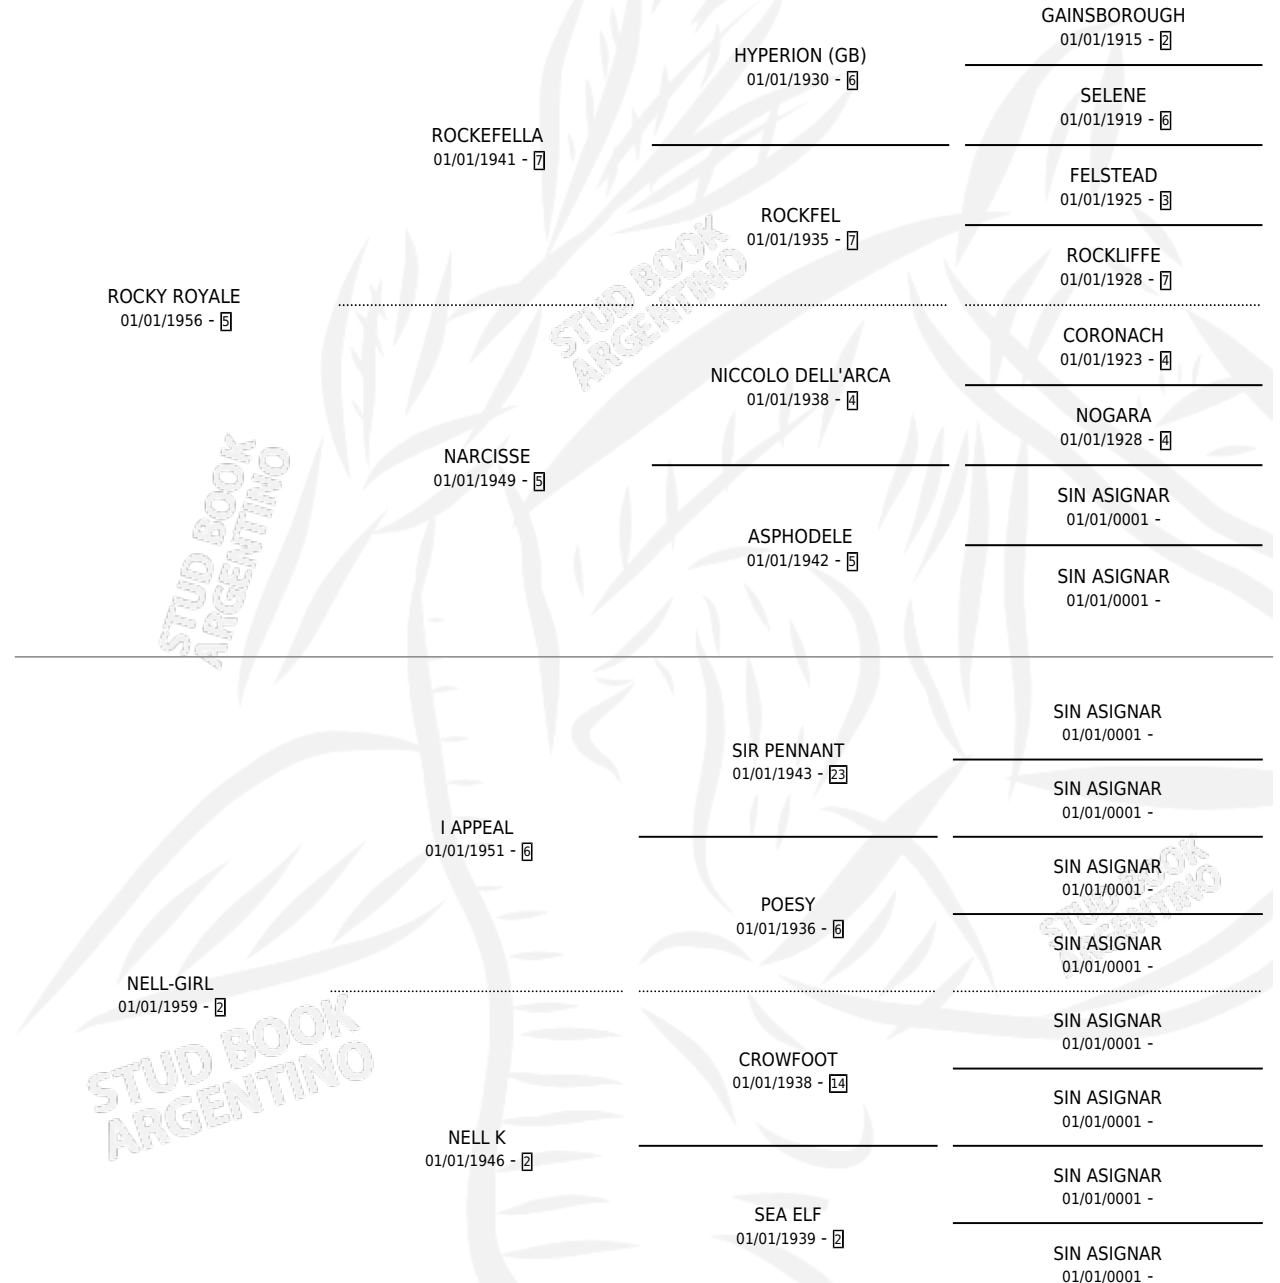

NELL'S BEST

por **ROCKY ROYALE** y **NELL-GIRL** por **I APPEAL**

Argentina · Hembra · Oscuro · SP · 01/01/1971
Familia 2-j · Volumen 27

ESTADO

TIPIFICACIÓN SANGUÍNEA	X
TIPIFICACIÓN POR ADN	X
PASAPORTE	X
IDENTIFICACIÓN POR MICROCHIP	X
REPRODUCTOR	X

Lugar de nacimiento: Campo particular

Criador: Sin dato

~

HIJOS

	MACHOS	HEMBRAS
1 NACIERON	0	1
SIN ACTUACIONES		

PEDIGREE

NELL'S BEST

Datos oficiales del Stud Book Argentino