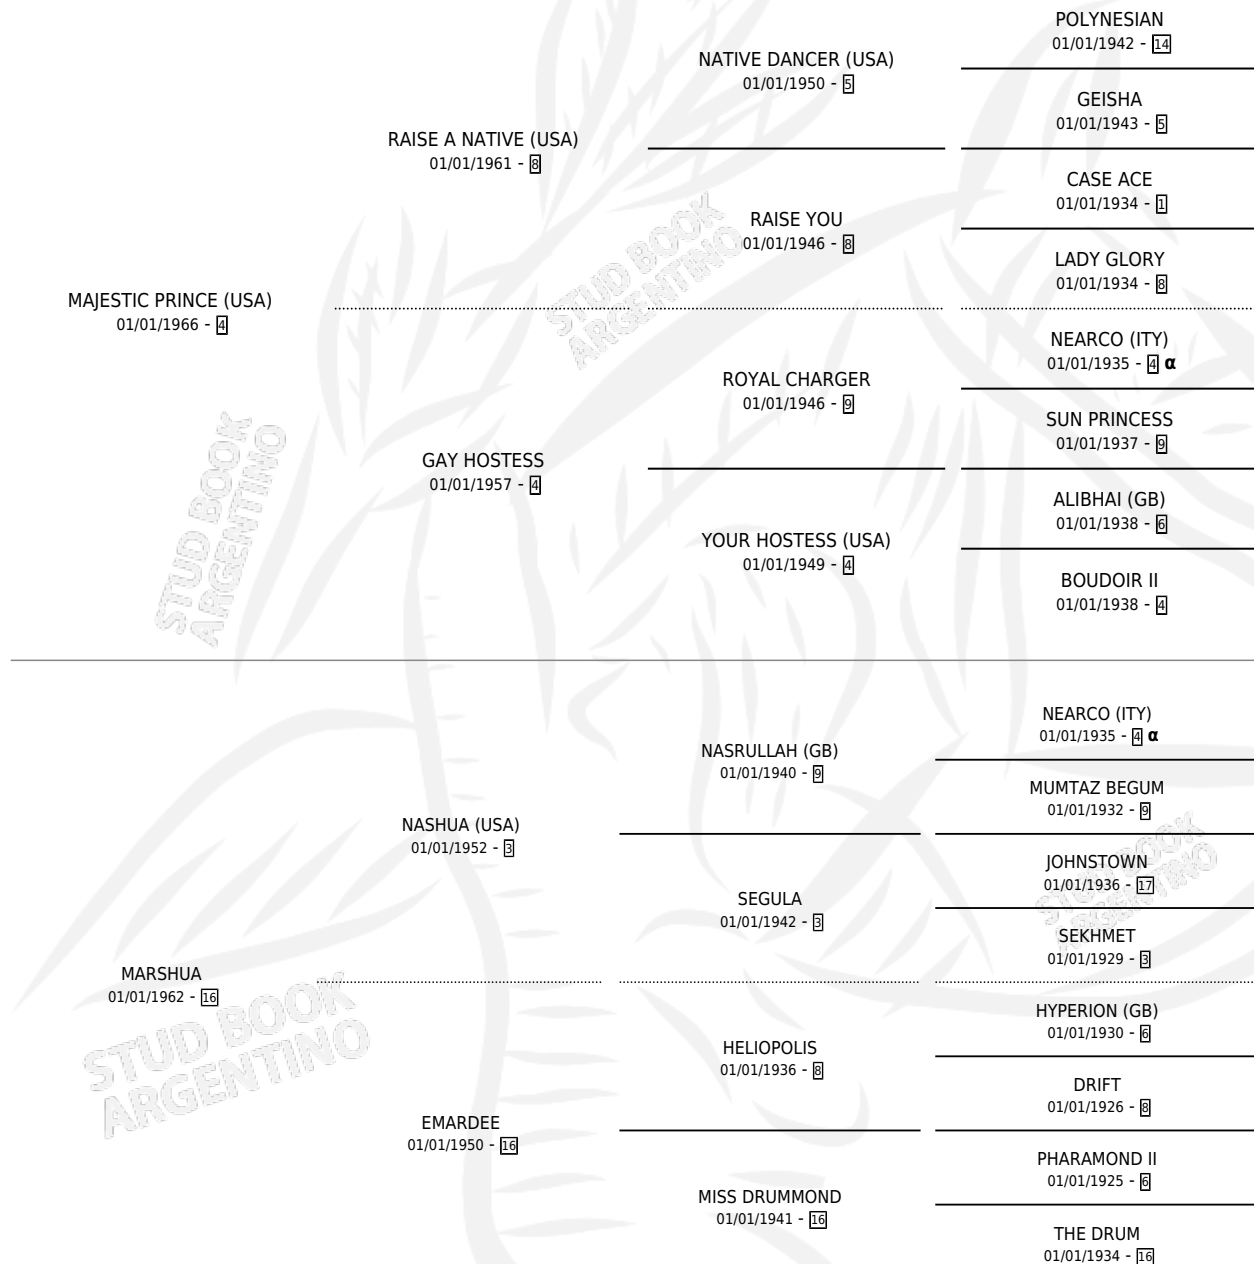

MASHTTEEN

por MAJESTIC PRINCE (USA) y MARSHUA por NASHUA (USA)

Argentina · Hembra · Alazan · SP · 01/01/1975
Familia 16 · Volumen 29

ESTADO

TIPIFICACIÓN SANGUÍNEA	X
TIPIFICACIÓN POR ADN	X
PASAPORTE	X
IDENTIFICACIÓN POR MICROCHIP	X
REPRODUCTOR	X

Lugar de nacimiento: Campo particular
Criador: Sin dato

~

HIJOS

	MACHOS	HEMBRAS
2 NACIERON	0	2
SIN ACTUACIONES		

PEDIGREE

INBREEDING : α

MASHTEEN

Datos oficiales del Stud Book Argentino